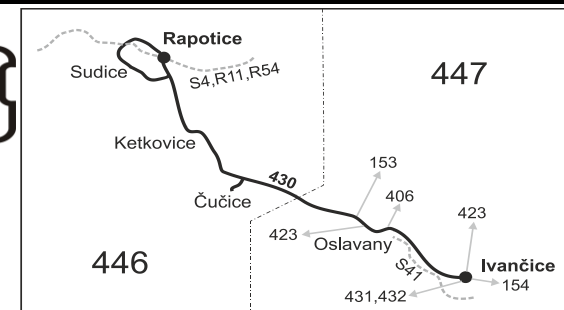

Vysvětlivky:

- ⇒ spoje navazující na linku 430
- (z) zastávka celodenně na znamení
- }
- spoj jede po jiné trase
- ×
- jede v pracovních dnech
- ⊕
- jede v sobotu
- +
- jede v neděli a ve státem uznávané svátky
- 56
- nejede od 1.7. do 31.8.
- ♦
- Spoj odjíždí z nástupiště č. 6.

Šťastnou cestu s IDS JMK

430

Rapotice - Oslavany - Ivančice

Integrovaný dopravní systém Jihomoravského kraje

Informace a podněty: 5 4317 4317, www.idsjmk.cz

Platí od 1.5.2021

Linka 729430: Přepravu zajišťuje: ADOSA a.s., Zastávěcká 1030, 665 01 Rosice