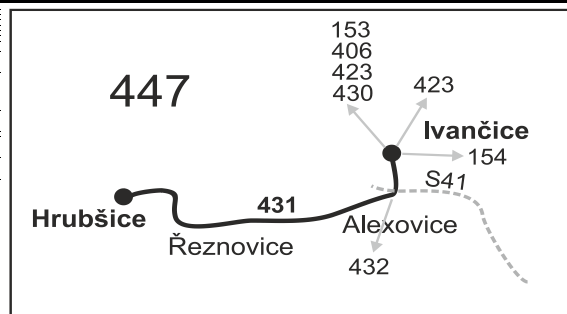

431

Ivančice: Náměstí - Alexovice - Hrubšice

Integrovaný dopravní systém Jihomoravského kraje

Informace a podněty: 5 4317 4317, www.idsjmk.cz

Platí od 1.5.2021

Linka 729431: Přepravu zajišťuje: ADOSA a.s., Zastávecká 1030, 665 01 Rosice

PRACOVNÍ DNY (nejezdě 31.12.)

Číslo spoje:		1	3	7	101	121	31	13	15	17	19	25	27	29	153	35	155
Usek	Zóna Zastávka	✕	✕	✕	✕56	✕57	✕	✕	✕	✕	✕	✕	✕	✕	✕56	✕57	✕
	447 Ivančice, škola										13:40						
	447 Ivančice, nám. příj.										13:43						
	447 Ivančice, nám. odj.	5:00	5:30	6:25	6:57	7:05	7:35	9:30	10:45	12:45	13:45	14:45	15:45	16:45	17:45	17:45	19:45
	447 Ivančice, žel.st.	5:01	5:31	6:26	6:58	7:06	7:36	9:31	10:46	12:46	13:46	14:46	15:46	16:46	17:46	17:46	19:46
	447 Ivančice, Němčice, sokolovna	5:02	5:32	6:27	6:59	7:07	7:37	9:32	10:47	12:47	13:47	14:47	15:47	16:47	17:47	17:47	19:47
	447 Ivančice, Alexovice	5:03	5:33	6:28	7:00	7:08	7:38	9:33	10:48	12:48	13:48	14:48	15:48	16:48	17:48	17:48	19:48
	447 Ivančice, Alexovice, transformátor	5:04	5:34	6:29	7:01	7:09	7:39	9:34	10:49	12:49	13:49	14:49	15:49	16:49	17:49	17:49	19:49
	447 Ivančice, Řeznovice	5:07	5:37	6:32	7:04	7:12	7:42	9:37	10:52	12:52	13:52	14:52	15:52	16:52	17:52	17:52	19:52
	447 Ivančice, Řeznovice, škola	5:08	5:38	6:33	7:05	7:13	7:43	9:38	10:53	12:53	13:53	14:53	15:53	16:53	17:53	17:53	19:53
	447 Ivančice, Hrubšice	5:12	5:42	6:37	7:09	7:17	7:47	9:42	10:57	12:57	13:57	14:57	15:57	16:57	17:57	17:57	19:57

Vysvětlivky:

- ✕ jede v pracovních dnech
- 56 nejezdě od 1.7. do 31.8.
- 57 jede od 1.7. do 31.8.
- ♦ Spoj odjíždí z nástupiště č. 5.

Šťastnou cestu s IDS JMK

431

Ivančice: Hrubšice - Alexovice - Náměstí

Integrovaný dopravní systém Jihomoravského kraje