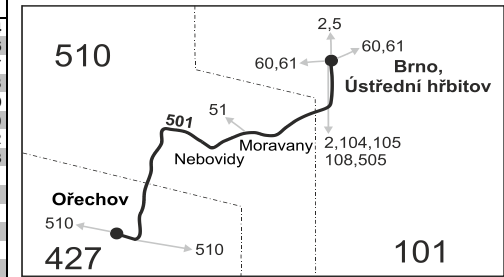

SOBOTA + NEDELE

Úsek	Číslo spoje:	Zóna	Zastávka	203	235	205	237	207	209	211	213	215	217	219	221	223	225	227	229	231		
				⊕	⊕	⊕	⊕	⊕	⊕	⊕	⊕	⊕	⊕	⊕	⊕	⊕	⊕	⊕	⊕	⊕	⊕	⊕
N	101	Brno, Ústřední hřbitov		6:22	7:22	8:22	9:22	10:22	11:22	12:22	13:22	14:22	15:22	16:22	17:22	18:22	19:22	21:22	23:04			
	101	Brno, Ořechovská (o)	5:36	6:24	7:24	8:24	9:24	10:24	11:24	12:24	13:24	14:24	15:24	16:24	17:24	18:24	19:24	21:24	23:06			
	101	Brno, Rozhraní (z)	5:37	6:25	7:25	8:25	9:25	10:25	11:25	12:25	13:25	14:25	15:25	16:25	17:25	18:25	19:25	21:25	23:07			
	510	Moravany, Bohunická cesta (z)	5:38	6:26	7:26	8:26	9:26	10:26	11:26	12:26	13:26	14:26	15:26	16:26	17:26	18:26	19:26	21:26	23:08			
	510	Moravany, Hlavní	5:39	6:27	7:27	8:27	9:27	10:27	11:27	12:27	13:27	14:27	15:27	16:27	17:27	18:27	19:27	21:27	23:09			
	510	Moravany, Nebovidská	5:40	6:28	7:28	8:28	9:28	10:28	11:28	12:28	13:28	14:28	15:28	16:28	17:28	18:28	19:28	21:28	23:10			
	510	Nebovidy, u kostela	5:42	6:30	7:30	8:30	9:30	10:30	11:30	12:30	13:30	14:30	15:30	16:30	17:30	18:30	19:30	21:30	23:12			
	510	Nebovidy, dol.konec	5:43	6:31	7:31	8:31	9:31	10:31	11:31	12:31	13:31	14:31	15:31	16:31	17:31	18:31	19:31	21:31	23:13			
	510	Nebovidy, rozc.Střelice (z)		7:33								13:33					17:33					
	510	Nebovidy, Závist (z)		7:35							13:35					17:35						
	427	Ořechov, Kerendov		7:38							13:38					17:38						
	427	Ořechov, orlovna		7:39							13:39					17:39						
	427	Ořechov, ObÚ		7:40							13:40					17:40						
	427	Ořechov, Jeřábekova		7:42							13:42					17:42						

Vysvětlivky:

- ⇒ spoje navazující na linku 501
- (o) zastávka od 20 do 5 hodin na znamení
- (z) zastávka celodenně na znamení
- Δ spoj s bezbariérově přístupným vozidlem
- Vzhledem ke stavebnímu stavu zastávek nelze garantovat bezbariérový nástup do a výstup z vozidla na všech zastávkách.
- N úsekovou jízdenku nelze vydat
- V spoj vyčká v zastávce Brno, Ořechovská příjezdu linky N96 od nočního spojení z hlavního nádraží
- × jede v pracovních dnech
- ⊕ jede v sobotu
- † jede v neděli a ve státem uznávané svátky

- 50 nejede od 1.7. do 31.8., 27.10. a 29.10.
- 56 nejede od 1.7. do 31.8.
- 57 nejede od 1.7. do 31.8.

Šťastnou cestu s IDS JMK