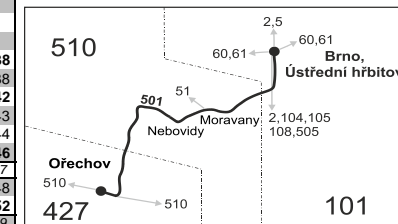

SOBOTA + NEDĚLE

202	234	204	236	206	208	210	212	214	216	218	220	222	224	226	228	230
Ⓢ	Ⓢ	Ⓢ	Ⓢ	Ⓢ	Ⓢ	Ⓢ	Ⓢ	Ⓢ	Ⓢ	Ⓢ	Ⓢ	Ⓢ	Ⓢ	Ⓢ	Ⓢ	Ⓢ
			7:51						13:51				17:51			
			7:53						13:53				17:53			
			7:54						13:54				17:54			
			7:55						13:55				17:55			
			7:58						13:58				17:58			
			8:00						14:00				18:00			
5:09	6:02	7:02	8:02	9:02	10:02	11:02	12:02	13:02	14:02	15:02	16:02	17:02	18:02	19:02	21:02	22:38
5:09	6:02	7:02	8:02	9:02	10:02	11:02	12:02	13:02	14:02	15:02	16:02	17:02	18:02	19:02	21:02	22:38
5:13	6:06	7:06	8:06	9:06	10:06	11:06	12:06	13:06	14:06	15:06	16:06	17:06	18:06	19:06	21:06	22:42
5:14	6:07	7:07	8:07	9:07	10:07	11:07	12:07	13:07	14:07	15:07	16:07	17:07	18:07	19:07	21:07	22:43
5:15	6:08	7:08	8:08	9:08	10:08	11:08	12:08	13:08	14:08	15:08	16:08	17:08	18:08	19:08	21:08	22:44
5:17	6:10	7:10	8:10	9:10	10:10	11:10	12:10	13:10	14:10	15:10	16:10	17:10	18:10	19:10	21:10	22:46
5:17																22:47
	6:12	7:12	8:12	9:12	10:12	11:12	12:12	13:12	14:12	15:12	16:12	17:12	18:12	19:12	21:12	22:48
	6:16	7:16	8:16	9:16	10:16	11:16	12:16	13:16	14:16	15:16	16:16	17:16	18:16	19:16	21:16	22:52
	6:22	7:22	8:17	9:17	10:17	11:17	12:17	13:17	14:17	15:17	16:17	17:17	18:17	19:17	21:22	23:09

Vysvětlivky:

- ⇒ spoje navazující na linku 501
- (z) zastávka celodenně na znamení
- (o) zastávka od 20 do 5 hodin na znamení
- Δ spoj s bezbariérově přístupným vozidlem
- × jede v pracovních dnech
- Ⓢ jede v sobotu
- + jede v neděli a ve státem uznávaném svátku
- 56 nejede od 1.7. do 31.8.
- 57 jede od 1.7. do 31.8.

Vzhledem ke stavebnímu stavu zastávek nelze garantovat bezbariérový nástup do a výstup z vozidla na všech zastávkách.

Šťastnou cestu s IDS JMK