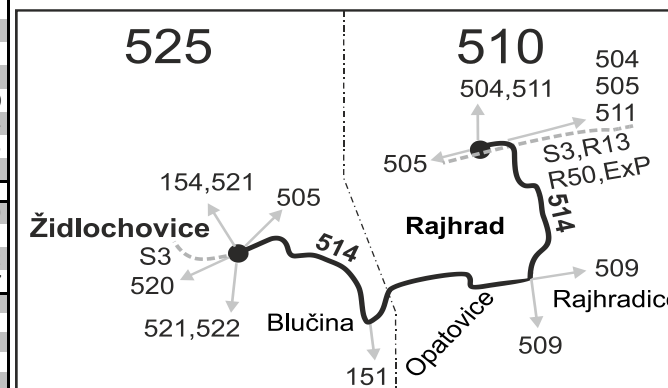

PRACOVNÍ DNY

Číslo spoje:			40	52
Usek	Zóna	Zastávka	×	×
525	Židlochovice, aut.st.			
525	Židlochovice, sídliště (z)			
525	Blučina, ZD (z)			
525	Blučina, Komenského			
525	Blučina, obch.stř.	21:08	22:08	
510	Opatovice	21:12	22:12	
510	Rajhradice, ObÚ	21:16	22:16	
510	Rajhradice, váha	21:18	22:18	
	⇒ 509 Měnín	21:30		
510	Rajhradice, Loučka	21:19	22:19	
510	Rajhrad, klášter (z)	21:21	22:21	
510	Rajhrad, Městečko	21:22	22:22	
510	Rajhrad, žel.st.	21:27	22:27	
	⇒ S3 Zďár nad Sázavou	21:36		
	⇒ 504 Pohořelice			
	⇒ 504 Brno			22:27
	⇒ 505 Brno			22:27
	⇒ 505 Židlochovice			22:29

SOBOTA + NEDELE

300	302	304	306	308	310	312	314	316	318	320
Ⓜ†	Ⓜ†	Ⓜ†	Ⓜ†	Ⓜ†	Ⓜ†	Ⓜ†	Ⓜ†	Ⓜ†	Ⓜ†	Ⓜ†
4:31			8:31		12:31		16:31		20:31	
4:33			8:33		12:33		16:33		20:33	
4:36			8:36		12:36		16:36		20:36	
4:37			8:37		12:37		16:37		20:37	
4:40	5:40	6:40	8:40	10:40	12:40	14:40	16:40	18:40	20:40	21:40
4:44	5:44	6:44	8:44	10:44	12:44	14:44	16:44	18:44	20:44	21:44
4:48	5:48	6:48	8:48	10:48	12:48	14:48	16:48	18:48	20:48	21:48
4:49	5:49	6:49	8:49	10:49	12:49	14:49	16:49	18:49	20:49	21:49
4:51	5:51	6:51	8:51	10:51	12:51	14:51	16:51	18:51	20:51	21:51
4:52	5:52	6:52	8:52	10:52	12:52	14:52	16:52	18:52	20:52	21:52
4:57	5:57	6:57	8:57	10:57	12:57	14:57	16:57	18:57	20:57	21:57
5:02	6:06	7:06	9:06	11:06	13:06	15:06	17:06	19:06	21:06	22:06
5:00	6:00	7:00	9:00	11:00	13:00	15:00	17:00	19:00	21:00	
5:00	6:00	7:00	9:00	11:00	13:00	15:00	17:00	19:00	21:00	
4:59	5:59	6:59	8:59	10:59	12:59	14:59	16:59	18:59	20:59	

Vysvětlivky:

- ⇒ spoje navazující na linku 514
- (z) zastávka celodenně na znamení
- ∩ spoj jede po jiné trase
- × jede v pracovních dnech
- Ⓜ jede v sobotu

- † jede v neděli a ve státem uznávané svátky
- 50 nejede od 1.7. do 31.8., 27.10. a 29.10.
- 51 jede od 1.7. do 31.8., 27.10. a 29.10.
- 56 nejede od 1.7. do 31.8.