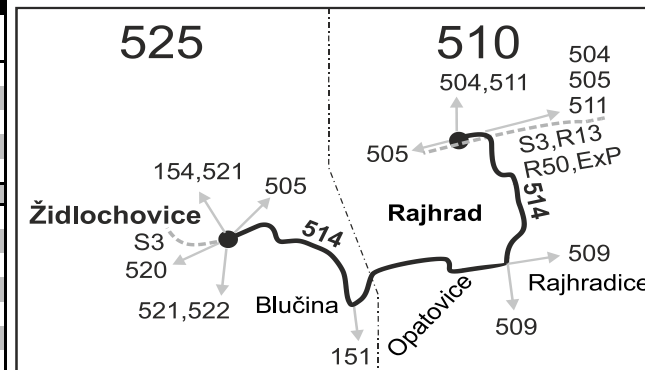

VÝLUKOVÝ JÍZDNÍ ŘÁD

514

Rajhrad - Blučina - Židlochovice

Integrovaný dopravní systém Jihomoravského kraje

Informace a podněty: 5 4317 4317, www.idsjmk.cz

Platí od 1.5.2021

Linka 729514: Přepravu zajišťuje: ADOSA a.s., Zastávková 1030, 665 01 Rosice

		SOBOTA + NEDĚLE											
Číslo spoje:		301	303	305	307	309	311	313	315	317	319	321	
Úsek	Zóna	Zastávka	Ⓣ	Ⓣ	ⓉP	Ⓣ	Ⓣ	ⓉP	Ⓣ	ⓉP	Ⓣ	Ⓣ	
	510	Rajhrad, žel.st.	5:00	6:00	7:00	9:00	11:00	13:00	15:00	17:00	19:00	21:00	23:00
	510	Rajhrad, Městečko	5:01	6:01	7:01	9:01	11:01	13:01	15:01	17:01	19:01	21:01	23:01
	510	Rajhrad, klášter (z)	5:02	6:02	7:02	9:02	11:02	13:02	15:02	17:02	19:02	21:02	23:02
	510	Rajhradice, Loučka	5:04	6:04	7:04	9:04	11:04	13:04	15:04	17:04	19:04	21:04	23:04
	510	Rajhradice, váha	5:06	6:06	7:06	9:06	11:06	13:06	15:06	17:06	19:06	21:06	23:06
	510	Rajhradice, ObU	5:09	6:09	7:09	9:09	11:09	13:09	15:09	17:09	19:09	21:09	23:09
	510	Opatovice	5:13	6:13	7:13	9:13	11:13	13:13	15:13	17:13	19:13	21:13	23:13