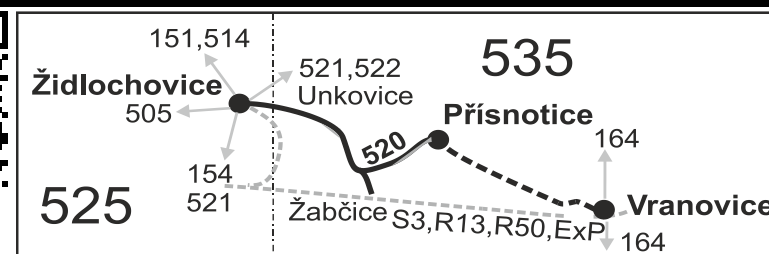

Vysvětlivky:

- ⇒ spoje navazující na linku 520
- (z) zastávka celodenně na znamení
- ∖ spoj jede po jiné trase
- × jede v pracovních dnech
- Ⓢ jede v sobotu
- † jede v neděli a ve státem uznávané svátky
- **50** nejede od 1.7. do 31.8., 27.10. a 29.10.
- **66** nejede 1.5., 8.5., 6.7., 28.10. a 17.11.