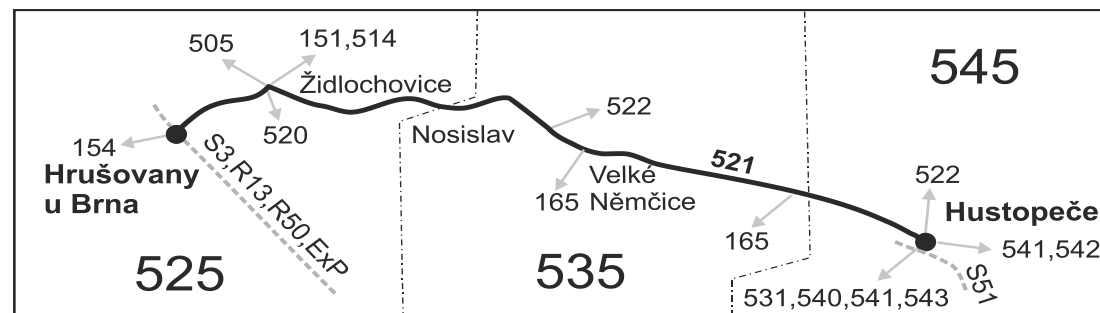

SOBOTA + NEDĚLE

Úsek	Zóna	Zastávka	201	203	205	207	209
			Ⓢ	Ⓢ	Ⓢ	Ⓢ	Ⓢ
	525	Židlochovice, žel.st.	6:10	8:10	10:10	14:10	18:10
	525	Židlochovice, aut.st.	6:12	8:12	10:12	14:12	18:12
	525	Židlochovice, nábreží (z)	6:13	8:13	10:13	14:13	18:13
	535	Nosislav, Kroužek	6:17	8:17	10:17	14:17	18:17
	535	Nosislav, Městečko	6:19	8:19	10:19	14:19	18:19
	535	Nosislav, Pod kopcem	6:20	8:20	10:20	14:20	18:20
	535	Velké Němčice, Boudky (z)	6:21	8:21	10:21	14:21	18:21
	535	Velké Němčice, Brněnská	6:23	8:23	10:23	14:23	18:23
	535	Velké Němčice, ZD	6:24	8:24	10:24	14:24	18:24
	535	Velké Němčice, Nová Ves (z)	6:27	8:27	10:27	14:27	18:27
	545	Starovice, rozc.1.0 (z)	6:29	8:29	10:29	14:29	18:29
	545	Hustopeče, nemocnice	6:32	8:32	10:32	14:32	18:32
	545	Hustopeče, aut.nádr.	6:35	8:35	10:35	14:35	18:35
		⇒ 543 Šakvice, žel. st.	6:51	8:51	10:51	14:51	18:51

Vysvětlivky:

- ⇒ spoje navazující na linku 521
- (z) zastávka celodenně na znamení
- }
- ♣ spoj jede po jiné trase
- ♣ spoj s bezbariérově přístupným vozidlem
- ✖ jede v pracovních dnech
- Ⓢ jede v sobotu
- ⊕ jede v neděli a ve státem uznávané svátky
- 50 nejede od 1.7. do 31.8., 27.10. a 29.10.
- 51 jede od 1.7. do 31.8., 27.10. a 29.10.