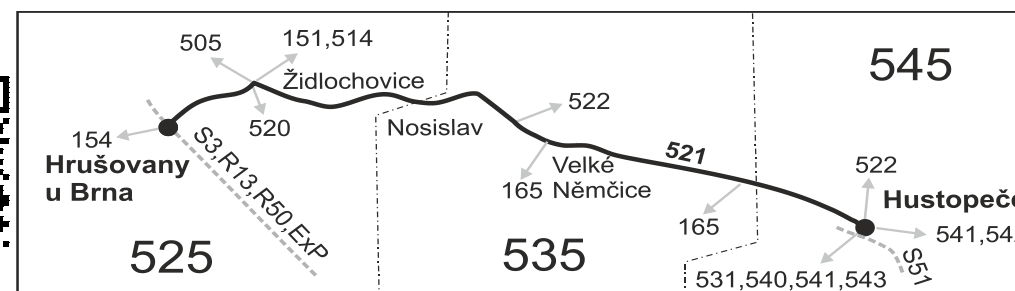

SOBOTA + NEDELE

Číslo spoje:		202	204	206	208	210	212
Úsek	Zóna Zastávka	Ⓢ R	Ⓢ R	Ⓢ R	Ⓢ R	Ⓢ R	Ⓢ R
	545 Hustopeče, aut.nádr.	5:21	7:21	9:21	13:21	17:21	22:21
	545 Hustopeče, nemocnice	5:24	7:24	9:24	13:24	17:24	22:24
	545 Starovice, rozc.1.0 (z)	5:27	7:27	9:27	13:27	17:27	22:27
	535 Velké Němčice, Nová Ves (z)	5:29	7:29	9:29	13:29	17:29	22:29
	535 Velké Němčice, ZD	5:32	7:32	9:32	13:32	17:32	22:32
	535 Velké Němčice, Brněnská	5:34	7:34	9:34	13:34	17:34	22:34
	535 Velké Němčice, Boudky (z)	5:35	7:35	9:35	13:35	17:35	22:35
	535 Nosislav, Pod kopcem	5:36	7:36	9:36	13:36	17:36	22:36
	535 Nosislav, Městečko	5:37	7:37	9:37	13:37	17:37	22:37
	535 Nosislav, Kroužek	5:38	7:38	9:38	13:38	17:38	22:38
	525 Židlochovice, nábreží (z)	5:42	7:42	9:42	13:42	17:42	22:42
	525 Židlochovice, aut.st.	5:45	7:45	9:45	13:45	17:45	22:45
	⇒ 505 Rajhrad	5:48					22:48
	525 Židlochovice, žel.st.	5:47	7:47	9:47	13:47	17:47	22:47
	⇒ S3 Brno	5:55	7:55	9:54	13:54	17:54	