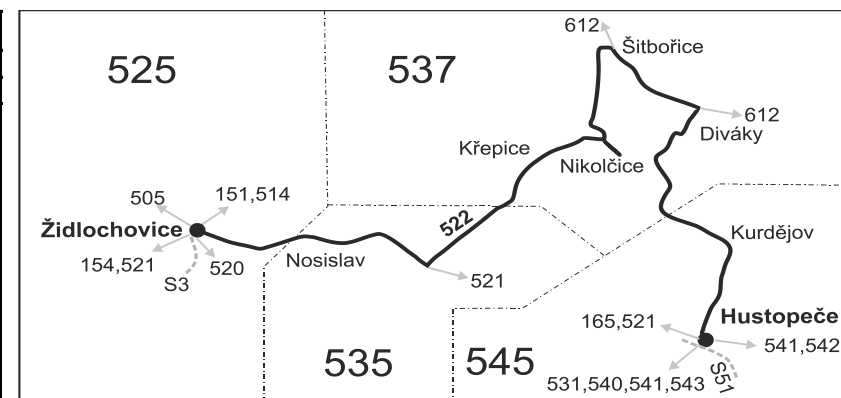

Usek	Číslo spoje:	201	203	205	207	209	211	213	215	217	219
Zóna	Zastávka	ⓐ†	ⓐ†	ⓐ†	ⓐ†	ⓐ†	ⓐ†	ⓐ†	ⓐ†	ⓐ†	ⓐ†
	525 Židlochovice, žel.st.	5:10	7:10	9:10	11:10	13:10	15:10	17:10	19:10	21:10	23:10
	525 Židlochovice, aut.st.	5:12	7:12	9:12	11:12	13:12	15:12	17:12	19:12	21:12	23:12
	525 Židlochovice, nábreží (z)	5:13	7:13	9:13	11:13	13:13	15:13	17:13	19:13	21:13	23:13
	535 Nosislav, Kroužek	5:17	7:17	9:17	11:17	13:17	15:17	17:17	19:17	21:17	23:17
	535 Nosislav, Městečko	5:19	7:19	9:19	11:19	13:19	15:19	17:19	19:19	21:19	23:19
	535 Nosislav, Pod kopcem	5:20	7:20	9:20	11:20	13:20	15:20	17:20	19:20	21:20	23:20
	535 Velké Němčice, Boudky (z)	5:21	7:21	9:21	11:21	13:21	15:21	17:21	19:21	21:21	23:21
	535 Velké Němčice	5:23	7:23	9:23	11:23	13:23	15:23	17:23	19:23	21:23	23:23
	537 Křepice, škola	5:27	7:27	9:27	11:27	13:27	15:27	17:27	19:27	21:27	23:27
	537 Křepice, dolní	5:28	7:28	9:28	11:28	13:28	15:28	17:28	19:28	21:28	23:28
	537 Nikolčice, ZD (z)	5:31	7:31	9:31	11:31	13:31	15:31	17:31	19:31	21:31	23:31
	537 Nikolčice, škola	5:33	7:33	9:33	11:33	13:33	15:33	17:33	19:33	21:33	23:33
	537 Šitbořice, Nikolčická	5:37	7:37	9:37	11:37	13:37	15:37	17:37	19:37	21:37	23:37
	⇒ 612 Diváky, Boleradice										23:37
	537 Šitbořice, na kopci	5:39	7:39	9:39	11:39	13:39	15:39	17:39	19:39	21:39	
	537 Diváky, dílny (z)	5:42	7:42	9:42	11:42	13:42	15:42	17:42	19:42	21:42	
	537 Diváky, ObÚ	5:44	7:44	9:44	11:44	13:44	15:44	17:44	19:44	21:44	
	⇒ 612 Boleradice	6:01	8:01	10:01	12:01	14:01	16:01	18:01	20:01		
	537 Nikolčice, rozc.1.0 (z)	5:47	7:47	9:47	11:47	13:47	15:47	17:47	19:47	21:47	
	545 Kurdějov, u penzionu	5:51	7:51	9:51	11:51	13:51	15:51	17:51	19:51	21:51	
	545 Kurdějov, most	5:52	7:52	9:52	11:52	13:52	15:52	17:52	19:52	21:52	
	545 Hustopeče, cihelna (z)	5:56	7:56	9:56	11:56	13:56	15:56	17:56	19:56	21:56	
	545 Hustopeče, aut.nádr.	5:59	7:59	9:59	11:59	13:59	15:59	17:59	19:59	21:59	
	⇒ S3 Vranovice, Brno	6:04	8:04	10:07	12:04	14:04	16:04	18:04	20:07	22:04	

Vysvětlivky:

1. ⇒ spoje navazující na linku 522
   - (z) zastávka celodenně na znamení
   - ⓐ jede v sobotu
   - † jede v neděli a ve státem uznávané svátky
2. Vzhledem ke stavebnímu stavu zastávek nelze garantovat bezbariérový nástup do a výstup z vozidla na všech zastávkách.

Šťastnou cestu s IDS JMK