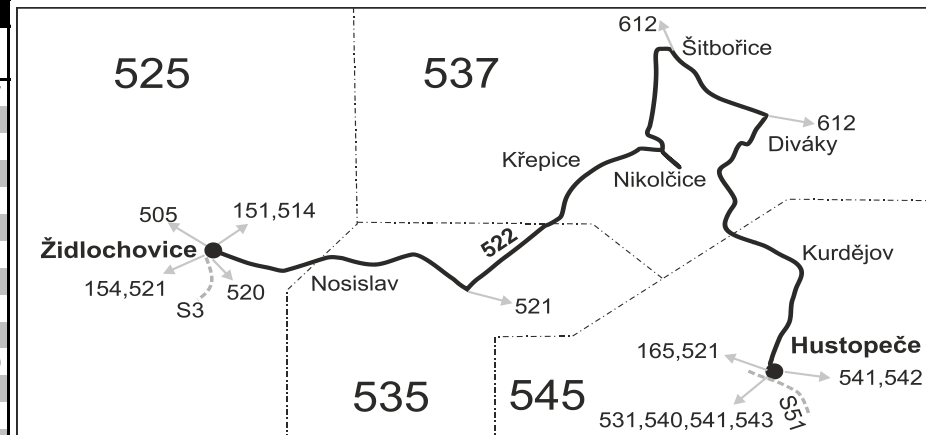

Číslo spoje:		202	204	206	208	210	212	214	216	218
Úsek	Zóna Zastávka	⊕† R	⊕† R	⊕† R	⊕† R	⊕† R	⊕† R	⊕† R	⊕† R	⊕† R
	545 Hustopeče, aut.nádr.		5:57	7:57	9:57	11:57	13:57	15:57	17:57	19:57
	545 Hustopeče, cihelna (z)		6:00	8:00	10:00	12:00	14:00	16:00	18:00	20:00
	545 Kurdějov, na kopci		6:03	8:03	10:03	12:03	14:03	16:03	18:03	20:03
	545 Kurdějov, most		6:04	8:04	10:04	12:04	14:04	16:04	18:04	20:04
	545 Kurdějov, u penzionu		6:05	8:05	10:05	12:05	14:05	16:05	18:05	20:05
	537 Nikolčice, rozč.1.0 (z)		6:08	8:08	10:08	12:08	14:08	16:08	18:08	20:08
	537 Diváky, ObÚ		6:11	8:11	10:11	12:11	14:11	16:11	18:11	20:11
	537 Diváky, dílny (z)		6:12	8:12	10:12	12:12	14:12	16:12	18:12	20:12
	537 Šitbořice, na kopci		6:15	8:15	10:15	12:15	14:15	16:15	18:15	20:15
	537 Šitbořice, ObÚ		6:17	8:17	10:17	12:17	14:17	16:17	18:17	20:17
	537 Šitbořice, Nikolčická	4:19	6:19	8:19	10:19	12:19	14:19	16:19	18:19	20:19
	537 Nikolčice, škola	4:23	6:23	8:23	10:23	12:23	14:23	16:23	18:23	20:23
	537 Nikolčice, ZD (z)	4:25	6:25	8:25	10:25	12:25	14:25	16:25	18:25	20:25
	537 Křepice, dolní	4:28	6:28	8:28	10:28	12:28	14:28	16:28	18:28	20:28
	537 Křepice, škola	4:29	6:29	8:29	10:29	12:29	14:29	16:29	18:29	20:29
	535 Velké Němčice	4:34	6:34	8:34	10:34	12:34	14:34	16:34	18:34	20:34
	535 Velké Němčice, Boudky (z)	4:35	6:35	8:35	10:35	12:35	14:35	16:35	18:35	20:35
	535 Nosislav, Pod kopcem	4:36	6:36	8:36	10:36	12:36	14:36	16:36	18:36	20:36
	535 Nosislav, Městečko	4:37	6:37	8:37	10:37	12:37	14:37	16:37	18:37	20:37
	535 Nosislav, Kroužek	4:38	6:38	8:38	10:38	12:38	14:38	16:38	18:38	20:38
	525 Židlochovice, nábřeží (z)	4:42	6:42	8:42	10:42	12:42	14:42	16:42	18:42	20:42
	525 Židlochovice, aut.st.	4:45	6:45	8:45	10:45	12:45	14:45	16:45	18:45	20:45
	⇒ 505 Rajhrad	4:48	6:48	8:48	10:48	12:48	14:48	16:48	18:48	20:48
	525 Židlochovice, žel.st.	4:47	6:47	8:47	10:47	12:47	14:47	16:47	18:47	20:47
	⇒ S3 Brno	4:51	6:55	8:54	10:55	12:54	14:54	16:54	18:54	20:54

Vysvětlivky:

1. ⇒ spoje navazující na linku 522
   - (z) zastávka celodenně na znamení
   - ⊕ jede v sobotu
   - † jede v neděli a ve státem uznávané svátky
   - R ze Židlochovic pokračuje jako linka 505 směr Rajhrad
2. Vzhledem ke stavebnímu stavu zastávek nelze garantovat bezbariérový nástup do a výstup z vozidla na všech zastávkách.

Šťastnou cestu s IDS JMK