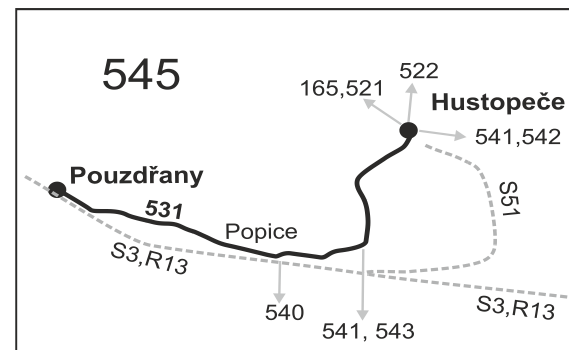

531

Hustopeče - Pouzdřany

Integrovaný dopravní systém Jihomoravského kraje

Informace a podněty: 5 4317 4317, www.idsjmk.cz

Platí od 01.05.2021 do 11.12.2021

Linka 729531: Přepravu zajišťuje: BORS BUS s.r.o., Bratislavská 2284/26, 690 02 Břeclav

PRACOVNÍ DNY

Číslo spoje:		1	3	5	51	7	9	11	13
Úsek	Zóna Zastávka	⌘51 ♿	⌘50	⌘50	⌘51	⌘50	⌘50	⌘50	⌘50
	545 Hustopeče, aut.nádr.	6:55	7:35	10:10	11:10	12:50	14:10	16:10	17:15
	545 Hustopeče, Nádražní	6:56	7:36	10:11	11:11	12:51	14:11	16:11	17:16
	545 Hustopeče, plnírna (z)	7:02	7:42	10:17	11:17	12:57	14:17	16:17	17:22
	545 Popice, rozc.1.0 (z)	7:04	7:44	10:19	11:19	12:59	14:19	16:19	17:24
	545 Popice	7:05	7:45	10:20	11:20	13:00	14:20	16:20	17:25
	545 Pouzdřany, škola	7:11	7:51	10:26	11:26	13:06	14:26	16:26	17:31
	545 Pouzdřany, ObÚ	7:13	7:53	10:28	11:28	13:08	14:28	16:28	17:33

opačný směr

PRACOVNÍ DNY

Číslo spoje:		2	4	6	8	52	10	12	14
Úsek	Zóna Zastávka	⌘50	⌘51 ♿	⌘50	⌘50	⌘51	⌘50	⌘50	⌘50
	545 Pouzdřany, ObÚ	7:15	7:15	7:55	10:30	11:30	13:10	14:30	16:30
	545 Pouzdřany, škola	7:17	7:17	7:57	10:32	11:32	13:12	14:32	16:32
	545 Popice	7:23	7:23	8:03	10:38	11:38	13:18	14:38	16:38
	545 Popice, rozc.1.0 (z)	7:25	7:25	8:05	10:40	11:40	13:20	14:40	16:40
	545 Hustopeče, plnírna (z)	7:27	7:27	8:07	10:42	11:42	13:22	14:42	16:42
	545 Hustopeče, Nádražní	7:32	7:32	8:12	10:47	11:47	13:27	14:47	16:47
	545 Hustopeče, aut.nádr.	7:34	7:34	8:14	10:49	11:49	13:29	14:49	16:49
	⇒ 522 Diváky, Sítbořice					11:53	13:38		17:12
	⇒ 542 V. Pavlovice, Břeclav	7:53	7:53		10:53	11:53	13:53	14:53	16:53

Vysvětlivky:

- (z) zastávka celodenně na znamení
- ⇒ spoje navazující na linku 531
- ♿ spoj s bezbariérově přístupným vozidlem
- ⌘ jede v pracovních dnech
- 50 nejede od 1.7. do 31.8., 27.10. a 29.10.
- 51 jede od 1.7. do 31.8., 27.10. a 29.10.