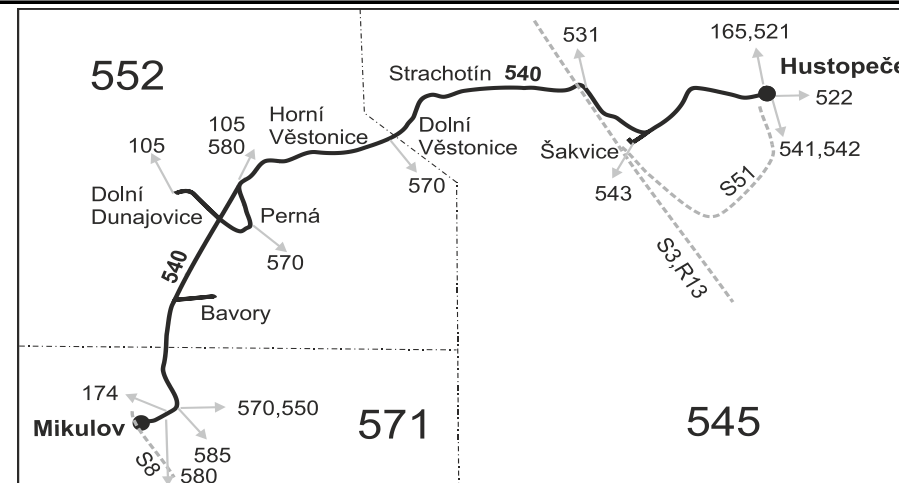

Šťastnou cestu s IDS JMK

540

Hustopeče - Strachotín - Dolní Dunajovice - Mikulov (II. část)

Integrovaný dopravní systém Jihomoravského kraje

Informace a podněty: 5 4317 4317, www.idsjmk.cz

Platí od 01.05.2021 do 11.12.2021

Vysvětlivky:

- ⇒ spoje navazující na linku 540
- (z) zastávka celodenně na znamení
- }
- Ⓢ jede v sobotu
- † jede v neděli a ve státem uznávané svátky
- 74** jede od 1.5. do 31.10.

Vzhledem ke stavebnímu stavu zastávek nelze garantovat bezbariérový nástup do a výstup z vozidla na všech zastávkách.