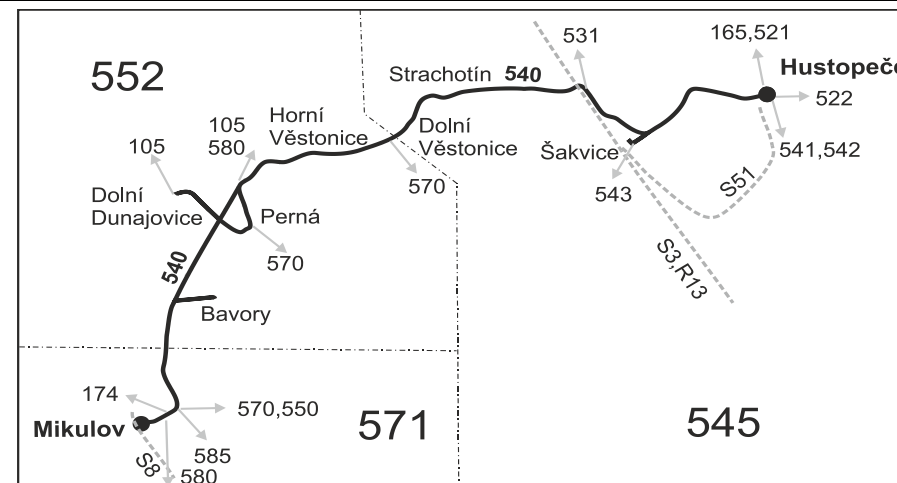

Vysvětlivky:

- ⇒ spoje navazující na linku 540
- (z) zastávka celodenně na znamení
- }

Šťastnou cestu s IDS JMK

540

Mikulov - Dolní Dunajovice - Strachotín - Hustopeče (II. část)

Integrovaný dopravní systém Jihomoravského kraje

Vysvětlivky:

- ⇒ spoje navazující na linku 540
- (z) zastávka celodenně na znamení
- }

540

Hustopeče - Strachotín - Dolní Dunajovice - Mikulov (I. část)

Integrovaný dopravní systém Jihomoravského kraje

Informace a podněty: 5 4317 4317, www.idsjmk.cz