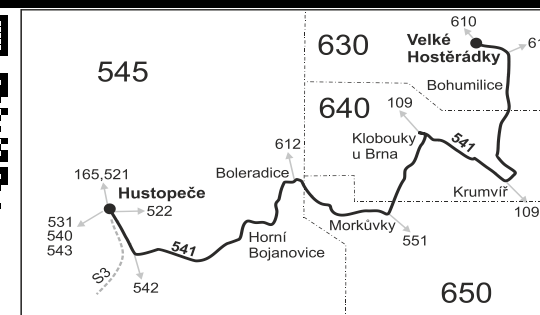

Vysvětlivky:

- ⇒ spoje navazující na linku 541
- (z) zastávka celodenně na znamení
- ♿ spoj s bezbariérově přístupným vozidlem
- ✖ jede v pracovních dnech
- ⊕ jede v sobotu
- † jede v neděli a ve státem uznávané svátky
- ⁵⁰ nejede od 1.7. do 31.8., 27.10. a 29.10.
- ⁵⁶ nejede od 1.7. do 31.8.

Vzhledem ke stavebnímu stavu zastávek nelze garantovat bezbariérový nástup do a výstup z vozidla na všech zastávkách.

Šťastnou cestu s IDS JMK