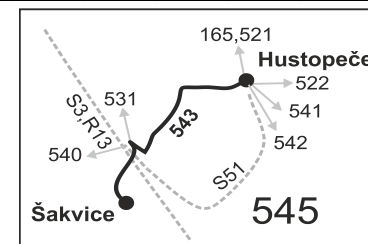

SOBOTA + NEDĚLE

Úsek	Číslo spoje:	301	303	201	305	203	307	309	311	313	205	315	317	319
Zóna	Zastávka	Ⓢ	Ⓢ	Ⓢ	Ⓢ	Ⓢ⁷⁴	Ⓢ	Ⓢ	Ⓢ	Ⓢ	Ⓢ⁷⁴	Ⓢ	Ⓢ²⁸	Ⓢ
	545 Šakvice, ObÚ			8:00				13:00		17:00				
	545 Šakvice, horní konec			8:02				13:02		17:02				
	545 Šakvice, žel.st. příj.			8:06				13:06		17:06				
	⇒ S3 Brno			8:10				13:10		17:10				
	⇒ 540 D. Věstonice, Mikulov							13:07		17:07				
	545 Šakvice, žel.st. odj.	5:06	6:59	8:06	8:59	10:06	10:59	13:06	14:59	17:06	18:06	18:59	19:59	21:01
	545 Hustopeče, Mostárna	5:07	7:00	8:07	9:00	10:07	11:00	13:07	15:00	17:07	18:07	19:00	20:00	21:02
	545 Hustopeče, Nádražní	5:11	7:04	8:11	9:04	10:11	11:04	13:11	15:04	17:11	18:11	19:04	20:04	21:06
	545 Hustopeče, aut.nádr.	5:13	7:06	8:13	9:06	10:13	11:06	13:13	15:06	17:13	18:13	19:06	20:06	21:08
	⇒ 521 Zidlochovice	5:21	7:21		9:21			13:21		17:21				
	⇒ 541 Klobouky u Brna			8:27				13:27		18:27				

Vysvětlivky:

- ⇒ spoje navazující na linku 543
- ↳ přestup na navazující spoj
- }
- Ⓢ spoj s bezbariérově přístupným vozidlem
- ⊗ jede v pracovních dnech
- Ⓢ jede v sobotu
- † jede v neděli a ve státem uznávané svátky
- **28** nejede 1.5., 8.5., 4.7. a 5.7.
- **56** nejede od 1.7. do 31.8.
- **74** jede od 1.5. do 31.10.

Vzhledem ke stavebnímu stavu zastávek nelze garantovat bezbariérový nástup do a výstup z vozidla na všech zastávkách.

Šťastnou cestu s IDS JMK