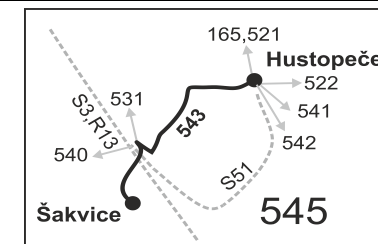

SOBOTA + NEDELE

Číslo spoje:		302	304	202	306	204	308	310	312	314	206	316	318	320	
Úsek	Zóna	Zastávka	Ⓞ†	Ⓞ†	Ⓞ†	Ⓞ†74	Ⓞ†	Ⓞ†	Ⓞ†	Ⓞ†	Ⓞ†74	Ⓞ†	†28	Ⓞ†	
	545	Hustopeče, aut.nádr.	4:47	6:51	7:44	8:51	9:49	10:51	12:44	14:51	16:44	17:50	18:51	19:44	20:51
	545	Hustopeče, Nádražní	4:48	6:52	7:45	8:52	9:50	10:52	12:45	14:52	16:45	17:51	18:52	19:45	20:52
	545	Hustopeče, Mostárna	4:53	6:57	7:50	8:57	9:55	10:57	12:50	14:57	16:50	17:56	18:57	19:50	20:57
	545	Šakvice, žel.st. příj.	4:54	6:58	7:51	8:58	9:56	10:58	12:51	14:58	16:51	17:57	18:58	19:51	20:58
		⇒ R13 Brno	4:58	7:02	Ⓞ†7:03	9:03	10:03	11:03	13:03	15:03	17:03	18:01	19:03		21:03
		⇒ S51 Břeclav	5:00	7:03		9:03		11:03	13:03	15:03	17:03		19:03		21:03
		⇒ R13 Břeclav, Hodonín				10:00		12:56		16:56			19:56		
	545	Šakvice, žel.st. odj.			7:51				12:51		16:51				
	545	Šakvice, horní konec			7:55				12:55		16:55				
	545	Šakvice, ObÚ			7:57				12:57		16:57				

Vysvětlivky:

- ⇒ spoje navazující na linku 543
- ↘ spoj jede po jiné trase
- ♿ spoj s bezbariérově přístupným vozidlem
- ✕ jede v pracovních dnech
- Ⓞ jede v sobotu
- † jede v neděli a ve státem uznávané svátky
- 27 jede také 28.9., 28.10. a 17.11.
- 28 nejede 1.5., 8.5., 4.7. a 5.7.
- 56 nejede od 1.7. do 31.8.
- 74 jede od 1.5. do 31.10.

Vzhledem ke stavebnímu stavu zastávek nelze garantovat bezbariérový nástup do a výstup z vozidla na všech zastávkách.

Šťastnou cestu s IDS JMK