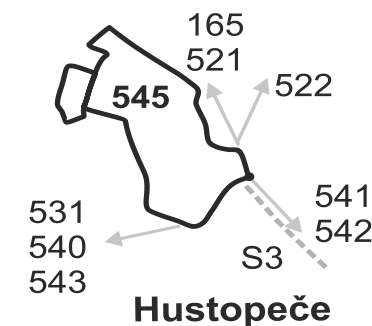

545

Hustopeče, Autobusové nádraží - Hustopeče, Generála Peřiny - Hustopeče, ZŠ Komenského - Hustopeče, Autobusové nádraží

Integrovaný dopravní systém Jihomoravského kraje

Informace a podněty: 5 4317 4317, www.idsjmk.cz

Platí od 01.05.2021 do 11.12.2021

Linka 729545: Přepravu zajišťuje: BORS BUS s.r.o., Bratislavská 2284/26, 690 02 Břeclav

PRACOVNÍ DNY

Císlo spoje: 1			
Úsek	Zóna	Zastávka	⌘50 ♿
	545	Hustopeče, aut.nádr.	7:25
	545	Svatopluka Čecha	7:26
	545	Javorová	7:27
	545	Dlouhá	7:29
	545	U Větrolamu	7:30
	545	Generála Peřiny	7:32
	545	Starovická	7:33
	545	Mírová	7:36
	545	Žižkova	7:38
	545	ZŠ Komenského	7:39
	545	Hustopeče, aut.nádr.	7:42

545

Vysvětlivky:

- ♿ spoj s bezbariérově přístupným vozidlem
- ⌘ jede v pracovních dnech
- 50 nejede od 1.7. do 31.8., 27.10. a 29.10.

Šťastnou cestu s IDS JMK