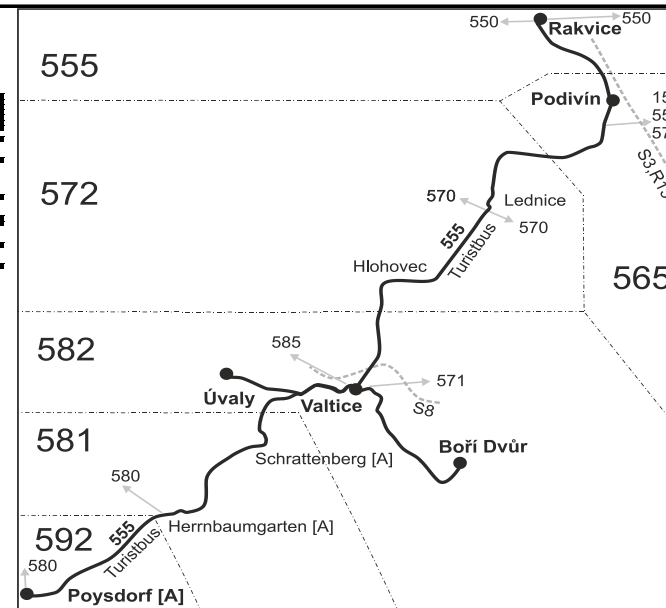

SOBOTA + NEDELE

Číslo spoje:		202	204	206	208	210	214	216	218	222
Usek	Zóna Zastávka	Ⓢ†	Ⓢ†	Ⓢ²⁷	Ⓢ†	Ⓢ†	Ⓢ†	Ⓢ†	Ⓢ†	Ⓢ†
X	582 Valtice, Úvaly, na konci				8:05				16:05	
X	582 Valtice, Úvaly				8:06				16:06	
	582 Valtice, celnice (z)				8:09				16:09	
	582 Valtice, aut.st. příj.				8:11				16:11	
	582 Valtice, aut.st. odj.	5:02	6:02	6:56	8:12	10:12	12:12	14:12	16:12	18:12
	582 Valtice, žel.zast.	5:04	6:04	6:58	8:14	10:14	12:14	14:14	16:14	18:14
	582 Valtice, hřbitov (z)	5:05	6:05	6:59	8:15	10:15	12:15	14:15	16:15	18:15
	572 Hlohovec, ObÚ	5:08	6:08	}	8:18	10:18	12:18	14:18	16:18	18:18
	572 Hlohovec, rybárna	5:10	6:10	}	8:20	10:20	12:20	14:20	16:20	18:20
	572 Hlohovec, Tři Grácie (z)	5:12	6:12	}	8:22	10:22	12:22	14:22	16:22	18:22
	572 Lednice, Valtická	5:15	6:15	7:03	8:25	10:25	12:25	14:25	16:25	18:25
	572 Lednice, nám. příj.	5:18	6:18	7:06	8:28	10:28	12:28	14:28	16:28	18:28
	⇒ 570 Břeclav	Ⓢ²⁷5:20	6:20		8:30	⁷⁶10:30	12:30	⁷⁶14:30	16:30	18:30
	⇒ 570 Milovice, Mikulov		Ⓢ²⁷6:40	7:30		⁷⁶10:30				
	572 Lednice, nám. odj.		6:20	7:06	8:32	10:32	12:32	14:32	16:32	18:32
	565 Podivín, Fruta		6:26	7:12	8:38	10:38	12:38	14:38	16:38	18:38
	565 Podivín, Besední dům		6:27	7:13	8:39	10:39	12:39	14:39	16:39	18:39
	565 Podivín, žel.st.		6:30	7:16	8:42	10:42	12:42	14:42	16:42	18:42
	⇒ R13 Brno		6:51		8:52	10:52	12:52	14:52	16:52	18:52

Vysvětlivky:

1. ⇒ spoje navazující na linku 555
   - (z) zastávka celodenně na znamení
   - }
   - Ⓢ jede v sobotu
   - † jede v neděli a ve státem uznávané svátky
   - ²⁷ jede také 28.9., 28.10. a 17.11.
   - ⁷⁶ jede od 3.5. do 3.10.
   - X u spoje zastavujícího na těchto zastávkách, daná úseková jízdenka neplatí
2. Vzhledem ke stavebnímu stavu zastávek nelze garantovat bezbariérový nástup do a výstup z vozidla na všech zastávkách.

Šťastnou cestu s IDS JMK