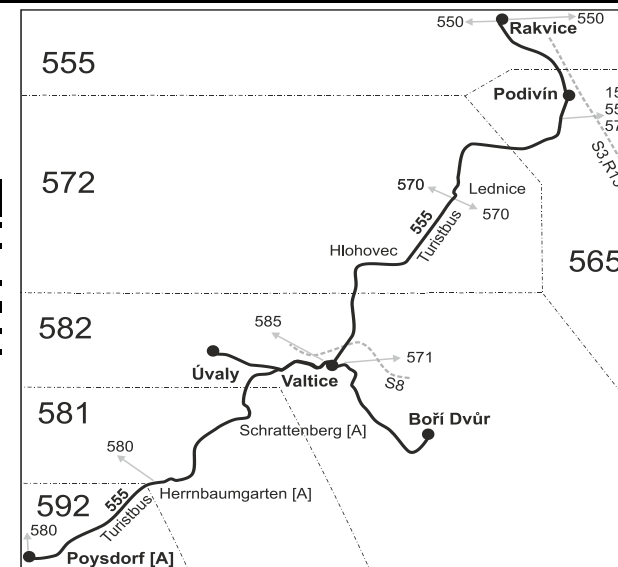

## Rakvice - Podivín - Lednice - Valtice - Poysdorf (II. část)

Integrovaný dopravní systém Jihomoravského kraje

Informace a podněty: 5 4317 4317, www.idsjmek.cz

Platí od 01.05.2021 do 11.12.2021

Linka 729555: Přepravu zajišťuje: BORS BUS s.r.o., Bratislavská 2284/26, 690 02 Břeclav

#### Vysvětlivky:

- ⇒ spoje navazující na linku 555
  - (z) zastávka celodenně na znamení
  - Ⓢ jede v sobotu
  - † jede v neděli a ve státem uznávané svátky
  - <sup>27</sup> jede také 28.9., 28.10. a 17.11.
  - <sup>76</sup> jede od 3.5. do 3.10.
  - X u spoje zastavujícího na těchto zastávkách, daná úseková jízdenka neplatí
- Vzhledem ke stavebnímu stavu zastávek nelze garantovat bezbariérový nástup do a výstup z vozidla na všech zastávkách.