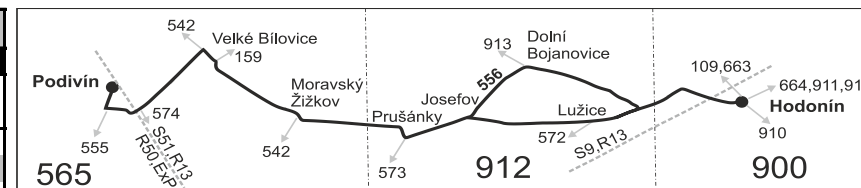

Linka 727556: Přepravu zajišťuje: ČSAD Hodonín a.s., Brněnská 3883/48, 695 01 Hodonín (spoje 242 až 248)

SOBOTA + NEDELE

Číslo spoje:		502	504	242	506	508	244	312	510	246	248
Úsek	Zóna	Zastávka	Ⓢ†	Ⓢ†	Ⓢ†	Ⓢ†	Ⓢ†	Ⓢ†	Ⓢ†	Ⓢ†	Ⓢ†
	565	Podivín, žel.st.	4:17		7:17	9:17	11:17	13:17	15:17		17:17
	565	Podivín, Besední dům	4:19		7:19	9:19	11:19	13:19	15:19		17:19
	565	Podivín, Bratislavská (z)	4:21		7:21	9:21	11:21	13:21	15:21		17:21
	565	Velké Bílovice, ZD (z)	4:25		7:25	9:25	11:25	13:25	15:25		17:25
	565	Velké Bílovice, aut.nádr.	4:28		7:28	9:28	11:28	13:28	15:28		17:28
		⇒ 542 V. Pavlovice, Hustopeče			7:40	9:40	11:40	13:40	15:40		17:40
	565	Velké Bílovice, kovárna	4:30		7:30	9:30	11:30	13:30	15:30		17:30
	565	Velké Bílovice, na konci (z)	4:31		7:31	9:31	11:31	13:31	15:31		17:31
	565	Moravský Žižkov, Bílovska	4:34		7:34	9:34	11:34	13:34	15:34		17:34
	565	Moravský Žižkov, křiž.	4:35		7:35	9:35	11:35	13:35	15:35		17:35
	912	Prušánky, u mlýna	4:40		7:40	9:40	11:40	13:40	15:40		17:40
	912	Prušánky, ObÚ	4:42	7:02	7:42	9:42	11:42	13:42	15:42	16:42	17:42
	912	Prušánky, na konci	4:44	7:04	7:44		11:44	13:44	15:44	16:44	17:44
	912	Josefov, u kostela	4:48	7:08	7:48		11:48	13:48	15:48	16:48	17:48
	912	Lužice, u školy	4:54	7:14	7:54		11:54	13:54	15:54	16:54	17:54
	912	Lužice, obch.dům	4:56	7:16	7:56		11:56	13:56	15:56	16:56	17:56
	912	Lužice, rozc.	4:58	7:18	7:58		11:58	13:58	15:58	16:58	17:58
		⇒ 913 Čejkovic, Cejč			7:58		11:58	13:58	15:58		
	900	Hodonín, Kapřiska, rybníky (z)	4:59	7:19	7:59		11:59	13:59	15:59	16:59	17:59
	900	Hodonín, Kapřiska	5:01	7:21	8:01		12:01	14:01	16:01	17:01	18:01
	900	Hodonín, u podjezdu	5:02	7:22	8:02		12:02	14:02	16:02	17:02	18:02
	900	Hodonín, aut.nádr.	5:04	7:24	8:04		12:04	14:04	16:04	17:04	18:04
		⇒ 109 Čejč, Brno			8:17		12:17	14:17	16:17		18:17
		⇒ R13 Staré Město u Uh. Hradiště		7:38							19:38
		⇒ S91 Strážnice, Veselí n. Mor.	Ⓢ† 5:16		8:17		12:16	14:16	16:16		18:17
		⇒ 663 Dubňany, Kyjov	5:07				12:27		16:17	17:10	19:42
		⇒ 910 Skalica, Veselí n. Mor.							16:16		
		⇒ 911 Rohatec, Veselí n. Mor.			8:20		12:20	14:20		18:20	