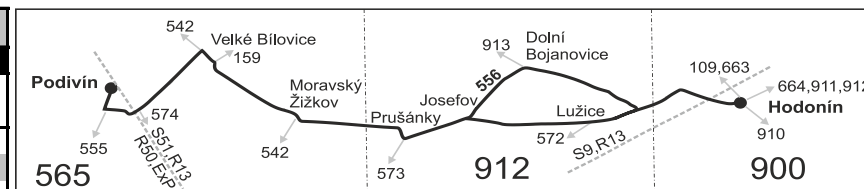

Vysvětlivky:

⇒ spoje navazující na linku 556

(z) zastávka celodenně na znamení

} spoj jede po jiné trase

b spoj s bezbariérově přístupným vozidlem

× jede v pracovních dnech

56 nejede od 1.7. do 31.8.

V z Podivín, žel. st. pokračuje jako linka 555 do Valtice, aut. st.

Vysvětlivky:

- ⇒ spoje navazující na linku 556
 - (z) zastávka celodenně na znamení
 - ♿ spoj s bezbariérově přístupným vozidlem
 - Ⓢ jede v sobotu
 - † jede v neděli a ve státem uznávané svátky
- Vzhledem ke stavebnímu stavu zastávek nelze garantovat bezbariérový nástup do a výstup z vozidla na všech zastávkách.