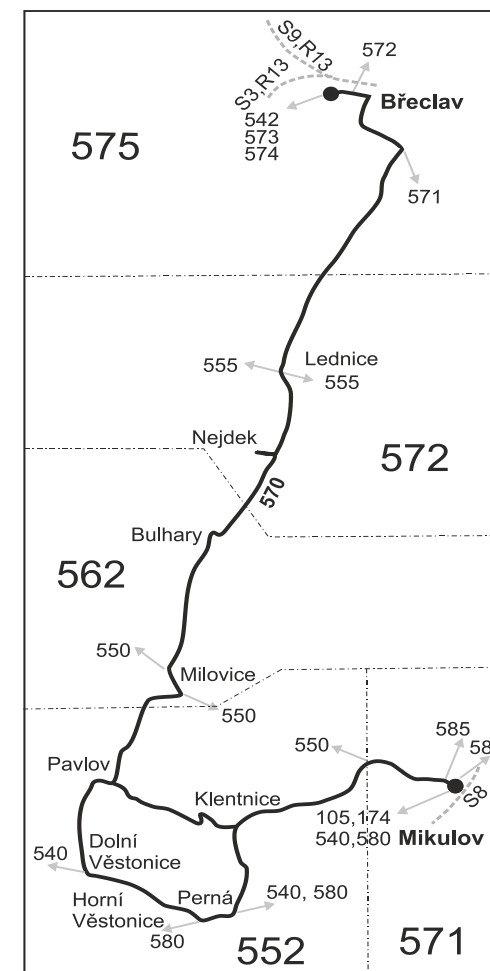

570

Mikulov - Perná - Horní Věstonice - Milovice - Lednice - Břeclav (II. část)

Integrovaný dopravní systém Jihomoravského kraje

Informace a podněty: 5 4317 4317, www.ids.jmk.cz

Platí od 01.05.2021 do 11.12.2021

Vysvětlivky:

- ⇒ spoje navazující na linku 570
- (z) zastávka celodenně na znamení
- ⌋ spoj jede po jiné trase
- Ⓢ jede v sobotu
- † jede v neděli a ve státem uznávané svátky
- 27 jede také 28.9., 28.10. a 17.11.
- 63 jede od 3.5. do 30.6.
- 70 jede od 1.7. do 3.10.
- 76 jede od 3.5. do 3.10.
- 78 jede od 3.7. do 29.8.
- 79 nejede od 3.7. do 29.8.

Vysvětlivky:

- ⇒ spoje navazující na linku 570
- (z) zastávka celodenně na znamení
- }
- spoj jede po jiné trase
- Ⓢ jede v sobotu
- † jede v neděli a ve státem uznávané svátky
- 27 jede také 28.9., 28.10. a 17.11.
- 70 jede od 1.7. do 3.10.
- 71 nejede od 1.7. do 3.10.
- 76 jede od 3.5. do 3.10.