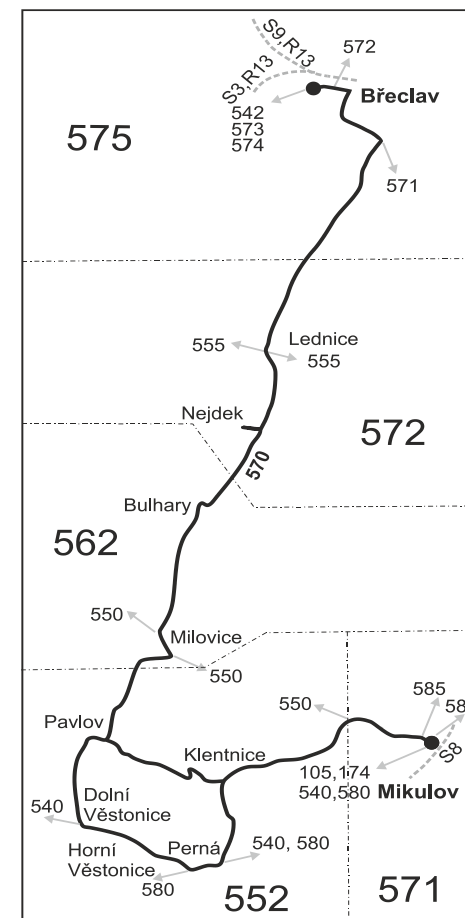

570

Mikulov - Perná - Horní Věstonice - Milovice - Lednice - Břeclav (II. část)

Integrovaný dopravní systém Jihomoravského kraje

Informace a podněty: 5 4317 4317, www.ids.jmk.cz

Platí od 01.05.2021 do 11.12.2021

Vysvětlivky:

- ⇒ spoje navazující na linku 570
- (z) zastávka celodenně na znamení
- ⌋ spoj jede po jiné trase
- Ⓢ jede v sobotu
- † jede v neděli a ve státem uznávané svátky
- 27 jede také 28.9., 28.10. a 17.11.
- 63 jede od 3.5. do 30.6.
- 70 jede od 1.7. do 3.10.
- 76 jede od 3.5. do 3.10.
- 78 jede od 3.7. do 29.8.
- 79 nejede od 3.7. do 29.8.

Vysvětlivky:

- ⇒ spoje navazující na linku 570
- (z) zastávka celodenně na znamení
- }
- spoj jede po jiné trase
- Ⓢ jede v sobotu
- † jede v neděli a ve státem uznávané svátky
- 27 jede také 28.9., 28.10. a 17.11.
- 70 jede od 1.7. do 3.10.
- 71 nejede od 1.7. do 3.10.
- 76 jede od 3.5. do 3.10.