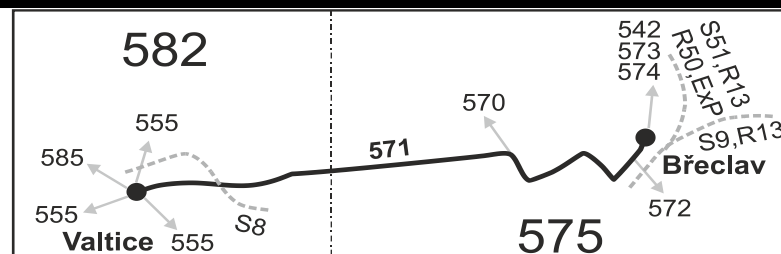

Vysvětlivky:

1. ⇒ spoje navazující na linku 571
   - (z) zastávka celodenně na znamení
   - }
   - ✕ spoj jede po jiné trase
   - ♿ spoj s bezbariérově přístupným vozidlem
   - ✕ jede v pracovních dnech
2. Vzhledem ke stavebnímu stavu zastávek nelze garantovat bezbariérový nástup do a výstup z vozidla na všech zastávkách.

Šťastnou cestu s IDS JMK