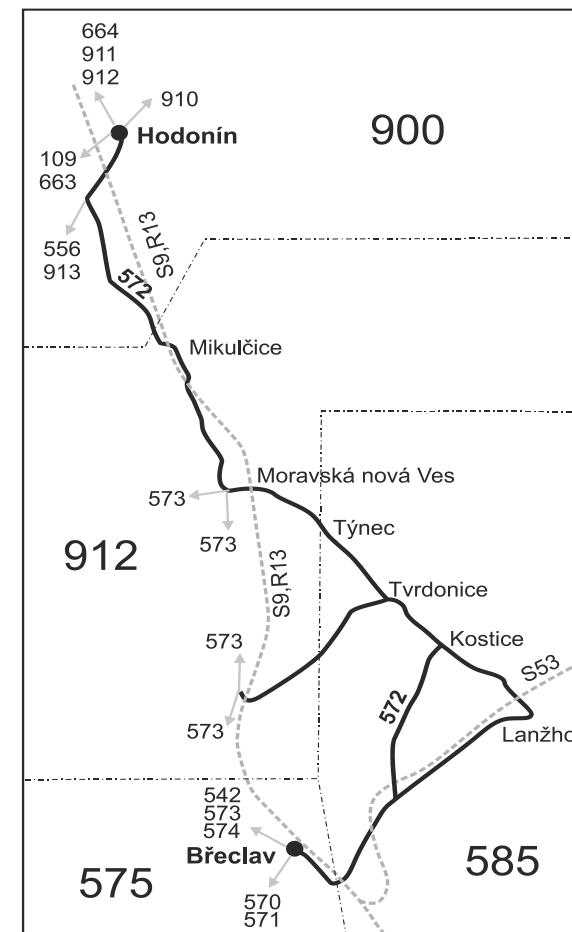

Úsek	Číslo spoje:	201	203	205	209	213	215	217	219	221
Zóna	Zastávka	Ⓢ†	Ⓢ†	Ⓢ†	Ⓢ†	Ⓢ†	Ⓢ†	Ⓢ†	Ⓢ†	Ⓢ†
575	Břeclav, poliklinika		6:28		12:38		16:38	18:38		
575	Břeclav, Průmyslová škola (z)		6:29		12:39		16:39	18:39		
575	Břeclav, aut.nádr. přij.		6:32		12:42		16:42	18:42		
575	Břeclav, aut.nádr. odj.		6:38	10:48	12:48	14:48	16:48	18:48	20:35	22:32
575	Břeclav, BORS (z)		6:39	10:49	12:49	14:49	16:49	18:49	20:36	22:33
575	Břeclav, Pohansko rozc.		6:40	10:50	12:50	14:50	16:50	18:50	20:37	22:34
585	Kostice, váha (z)		6:42	10:52	12:52	14:52	16:52	18:52	20:39	22:36
585	Lanžhot, obch.stř.		6:46	10:56	12:56	14:56	16:56	18:56	20:43	22:40
585	Lanžhot, aut.nádr.		6:48	10:58	12:58	14:58	16:58	18:58	20:45	22:42
585	Lanžhot, U Mostu (z)		6:50	11:00	13:00	15:00	17:00	19:00	20:47	22:44
585	Kostice, Lanžhotská		6:51	11:01	13:01	15:01	17:01	19:01	20:48	22:45
585	Kostice, ObÚ		6:53	11:03	13:03	15:03	17:03	19:03	20:50	22:47
585	Tvrdonice, na konci		6:56	11:06	13:06	15:06	17:06	19:06	20:53	22:50
585	Tvrdonice, náměstí		6:58	11:08	13:08	15:08	17:08	19:08	20:55	22:52
585	Tvrdonice, Týnecká		6:59	11:09	13:09	15:09	17:09	19:09	20:56	22:53
585	Týnec, váha		7:02	11:12	13:12	15:12	17:12	19:12	20:59	22:56
912	Moravská Nová Ves, křiž.		7:06	11:16	13:16	15:16	17:16	19:16	21:03	23:00
912	Moravská Nová Ves, žel.st.	5:07	7:07	11:17	13:17	15:17	17:17	19:17	21:04	23:01
912	Moravská Nová Ves, křiž.	5:08	7:08	11:18	13:18		17:18	19:18	21:05	
912	Mikulčice, Cihelna	5:13	7:13	11:23	13:23		17:23	19:23	21:10	
912	Mikulčice, ObÚ	5:15	7:15	11:25	13:25		17:25	19:25	21:12	
912	Lužice, žel.st.	5:22	7:22	11:32	13:32		17:32	19:32	21:19	
912	Lužice, zdrav.stř.	5:23	7:23	11:33	13:33		17:33	19:33	21:20	
912	Lužice, u školy	5:25	7:25	11:35	13:35		17:35	19:35	21:22	
912	Lužice, obch.dům	5:27	7:27	11:37	13:37		17:37	19:37	21:24	
912	Lužice, rozc.	5:29	7:29	11:39	13:39		17:39	19:39	21:26	
900	Hodonín, Kapřiska, rybníky (z)	5:30	7:30	11:40	13:40		17:40	19:40	21:27	
900	Hodonín, Kapřiska	5:32	7:32	11:42	13:42		17:42	19:42	21:29	
900	Hodonín, u podjezdu	5:33	7:33	11:43	13:43		17:43	19:43	21:30	
900	Hodonín, aut.nádr.	5:35	7:35	11:45	13:45		17:45	19:45	21:32	
	⇒ S9 Staré Město u Uh. Hradiště								21:45	

Vysvětlivky:

1. ⇒ spoje navazující na linku 572
   - (z) zastávka celodenně na znamení
   - Ⓢ jede v sobotu
   - † jede v neděli a ve státem uznávané svátky
2. Vzhledem ke stavebnímu stavu zastávek nelze garantovat bezbariérový nástup do a výstup z vozidla na všech zastávkách.

Šťastnou cestu s IDS JMK