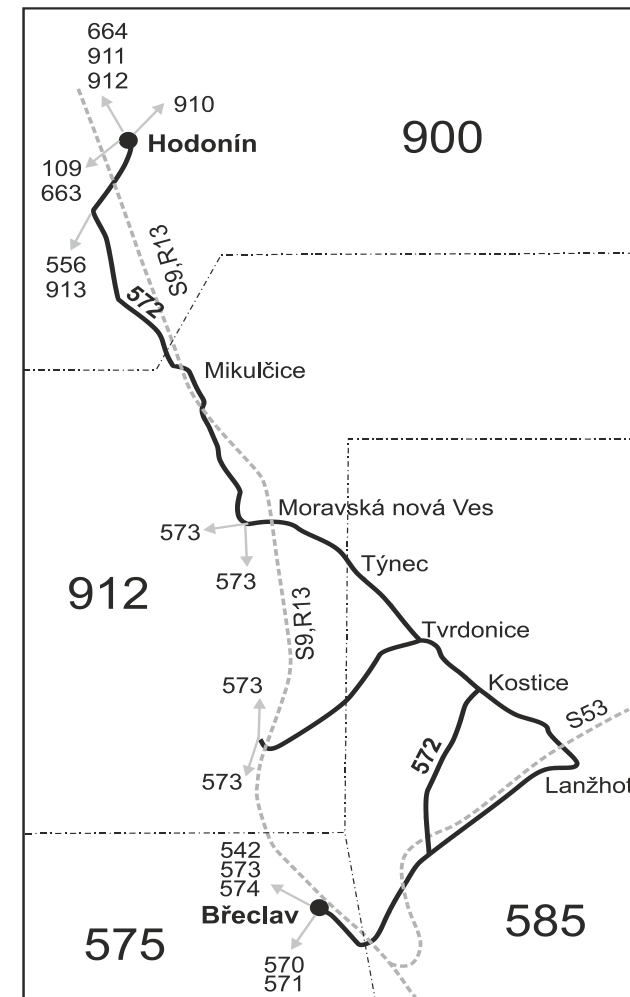

Číslo spoje:		202	204	208	212	214	216	218	220	222
Úsek	Zóna	Zastávka	Ⓢ†	Ⓢ†	Ⓢ†	Ⓢ†	Ⓢ†	Ⓢ†	Ⓢ†	Ⓢ†
900	Hodonín, aut.nádr.		6:15	8:15	12:15		16:15	18:15	20:25	22:25
900	Hodonín, u podjezdu		6:17	8:17	12:17		16:17	18:17	20:27	22:27
900	Hodonín, Kapříška		6:18	8:18	12:18		16:18	18:18	20:28	22:28
900	Hodonín, Kapříška, rybníky (z)		6:20	8:20	12:20		16:20	18:20	20:30	22:30
912	Lužice, rozc.		6:21	8:21	12:21		16:21	18:21	20:31	22:31
912	Lužice, obch.dům		6:23	8:23	12:23		16:23	18:23	20:33	22:33
912	Lužice, u školy		6:25	8:25	12:25		16:25	18:25	20:35	22:35
912	Lužice, zdrav.stř.		6:27	8:27	12:27		16:27	18:27	20:37	22:37
912	Lužice, žel.st.		6:28	8:28	12:28		16:28	18:28	20:38	22:38
912	Mikulčice, ObÚ		6:35	8:35	12:35		16:35	18:35	20:45	22:45
912	Mikulčice, Cihelna		6:37	8:37	12:37		16:37	18:37	20:47	22:47
912	Moravská Nová Ves, křiž.		6:42	8:42	12:42		16:42	18:42	20:52	22:52
912	Moravská Nová Ves, žel.st.	4:43	6:43	8:43	12:43	15:53	16:43	18:43	20:53	22:53
912	Moravská Nová Ves, křiž.	4:44	6:44	8:44	12:44	15:54	16:44	18:44	20:54	
585	Týnec, váha	4:48	6:48	8:48	12:48	15:58	16:48	18:48	20:58	
585	Tvrdonice, Týnecká	4:50	6:50	8:50	12:50	16:00	16:50	18:50	21:00	
585	Tvrdonice, náměstí	4:52	6:52	8:52	12:52	16:02	16:52	18:52	21:02	
585	Tvrdonice, na konci	4:54	6:54	8:54	12:54	16:04	16:54	18:54	21:04	
585	Kostice, ObÚ	4:57	6:57	8:57	12:57	16:07	16:57	18:57	21:07	
585	Kostice, Lanžhotská	4:59	6:59	8:59	12:59	16:09	16:59	18:59	21:09	
585	Lanžhot, U Mostu (z)	5:00	7:00	9:00	13:00	16:10	17:00	19:00	21:10	
585	Lanžhot, aut.nádr.	5:02	7:02	9:02	13:02	16:12	17:02	19:02	21:12	
585	Lanžhot, obch.stř.	5:04	7:04	9:04	13:04	16:14	17:04	19:04	21:14	
585	Kostice, váha (z)	5:08	7:08	9:08	13:08	16:18	17:08	19:08	21:18	
575	Břeclav, Pohansko rozc.	5:10	7:10	9:10	13:10	16:20	17:10	19:10	21:20	
575	Břeclav, Gumotex	}	}	}	}	}	}	}	21:22	
575	Břeclav, aut.nádr.	5:12	7:12	9:12	13:12	16:22	17:12	19:12	21:26	
	⇒ S8 Mikulov, Znojmo		7:40	9:38	13:36	Ⓢ16:30	17:37	19:36	21:36	
	⇒ R13 Brno					16:45	17:36			
	⇒ R13 Hodonín	Ⓢ5:26	7:21	9:21	13:21		17:21	19:21		
	⇒ 542 V. Bilovice, Hustopeče		7:14	9:14	13:14		17:14	19:14		
	⇒ 570 Lednice, Mikulov	5:12	7:12	9:12	13:12		17:12	19:12		
575	Břeclav, Dům kultury	5:15		9:15	13:15	16:25				
575	Břeclav, poliklinika	5:16		9:16	13:16	16:26				

Vysvětlivky:

1. ⇒ spoje navazující na linku 572
   - (z) zastávka celodenně na znamení
   - }
   - Ⓢ jede v sobotu
   - † jede v neděli a ve státem uznávané svátky
2. Vzhledem ke stavebnímu stavu zastávek nelze garantovat bezbariérový nástup do a výstup z vozidla na všech zastávkách.

Šťastnou cestu s IDS JMK