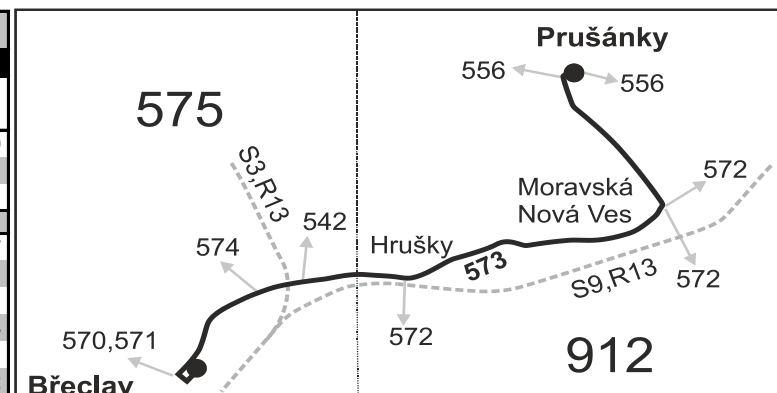

Linka 729573: Přepravu zajišťuje: BORS BUS s.r.o., Bratislavská 2284/26, 690 02 Břeclav

PRACOVNÍ DNY

Číslo spoje:		2	4	6	72	8	10	12	44	74	14	16	
Úsek	Zóna	Zastávka	♣	♣	♣	♣	♣	♣	♣	♣	♣	♣	
	912	Prušánky, ObÚ		5:10	6:10	6:40	7:10	8:10	13:10	14:20	15:10	17:10	21:10
	912	Moravská Nová Ves, Jednota		5:15	6:15	6:45	7:15	8:15	13:15	14:25	15:15	17:15	21:15
	912	Moravská Nová Ves, křiž.		5:16	6:16	6:46	7:16	8:16	13:16	14:26	15:16	17:16	21:16
		⇒ 572 Břeclav			6:17	6:47	7:32			15:19	17:17		
	912	Moravská Nová Ves, žel.st.	4:47	5:17	6:17	6:47	7:17	8:17	13:17	14:27	15:17	17:17	21:17
	912	Moravská Nová Ves, křiž.	4:49	5:19	6:19	6:49	7:19	8:19	13:19	14:29	15:19	17:19	21:19
	912	Moravská Nová Ves, ZD (z)	4:50	5:20	6:20	6:50	7:20	8:20	13:20	14:30	15:20	17:20	21:20
	912	Hrušky	4:54	5:24	6:24	6:54	7:24	8:24	13:24	14:34	15:24	17:24	21:24
	912	Hrušky, motorest (z)	4:57	5:27	6:27	6:57	7:27	8:27	13:27	14:37	15:27	17:27	21:27
	575	Břeclav, St.Břeclav, křiž.Ladná	5:02	5:32	6:32	7:02	7:32	8:32	13:32	14:42	15:32	17:32	21:32
	575	Břeclav, Stará Břeclav, Skopalíkova	5:03	5:33	6:33	7:03	7:33	8:33	13:33	14:43	15:33	17:33	21:33
	575	Břeclav, Sovadinova	5:06	5:36	6:36	7:06	7:36	8:36	13:36	14:46	15:36	17:36	21:36
	575	Břeclav, Slovácká	5:07	5:37	6:37	7:07	7:37	8:37	13:37	14:47	15:37	17:37	21:37
	575	Břeclav, aut.nádr.	5:10	5:40	6:40	7:10	7:40	8:40	13:40	14:50	15:40	17:40	21:40
	575	Břeclav, BORS (z)		5:41					13:41				21:41
	575	Břeclav, Pohansko rozc.		5:42					13:42				21:42
	575	Břeclav, Gumotex		5:44					13:44				21:44

Vysvětlivky:

1. ⇒ spoje navazující na linku 573
   - (z) zastávka celodenně na znamení
   - ♣ spoj s bezbariérově přístupným vozidlem
   - ♣ jede v pracovních dnech
2. Vzhledem ke stavebnímu stavu zastávek nelze garantovat bezbariérový nástup do a výstup z vozidla na všech zastávkách.

Šťastnou cestu s IDS JMK