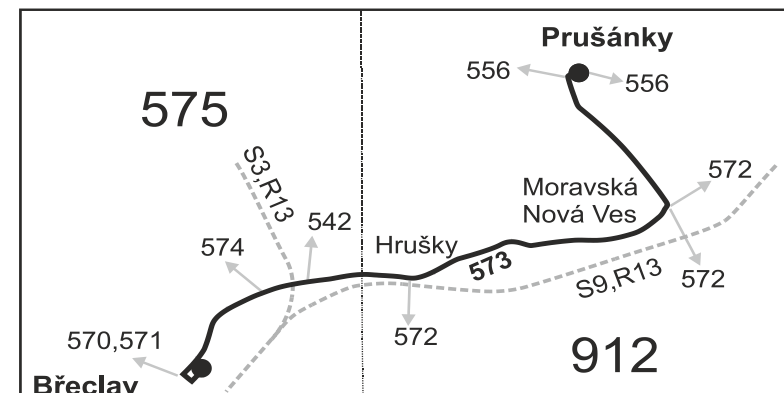

VÝLUKOVÝ JÍZDNÍ ŘÁD (Výluka Břeclav, ul. 17. listopadu)

573

Břeclav - Hrušky - Moravská Nová Ves - Prušánky

Integrovaný dopravní systém Jihomoravského kraje

Informace a podněty: 5 4317 4317, www.idsjmk.cz

Vysvětlivky:

- ⇒ spoje navazující na linku 573
 - (z) zastávka celodenně na znamení
 - ♿ spoj s bezbariérově přístupným vozidlem
 - ☒ jede v pracovních dnech
 - B z Prušánky, ObÚ pokračuje jako linka 556 do Dolní Bojanovice, dol. zast.
- Vzhledem ke stavebnímu stavu zastávek nelze garantovat bezbariérový nástup do a výstup z vozidla na všech zastávkách.