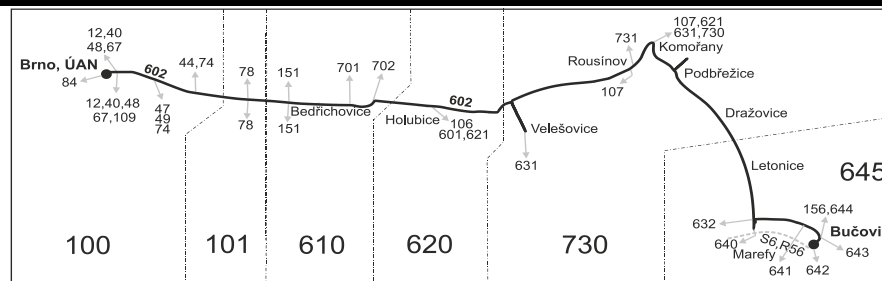

## Vysvětlivky:

- ⇒ spoje navazující na linku 602
- (z) zastávka celodenně na znamení
- (o) zastávka od 20 do 5 hodin na znamení
- ♠ spoj s bezbariérově přístupným vozidlem
- ⊕ jede v sobotu
- † jede v neděli a ve státem uznávané svátky

Šťastnou cestu s IDS JMK

27 jede také 28.9., 28.10. a 17.11.

69 nejede 1.5., 8.5., 28.9., 28.10. a 17.11.

V z Rousínova pokračuje jako linka 730 do Vyškova

N úsekovou jízdenku nelze vydat

Vzhledem ke stavebnímu stavu zastávek nelze garantovat bezbariérový nástup do a výstup z vozidla na všech zastávkách.

♠ Spoj s možností přepravy jízdních kol mezi zastávkami označenými symbolem jízdního kola v období od 2. 4. do 28. 9. 2021. Počet přepravovaných kol je kapacitně omezen na 20 ks.

Integrovaný dopravní systém Jihomoravského kraje