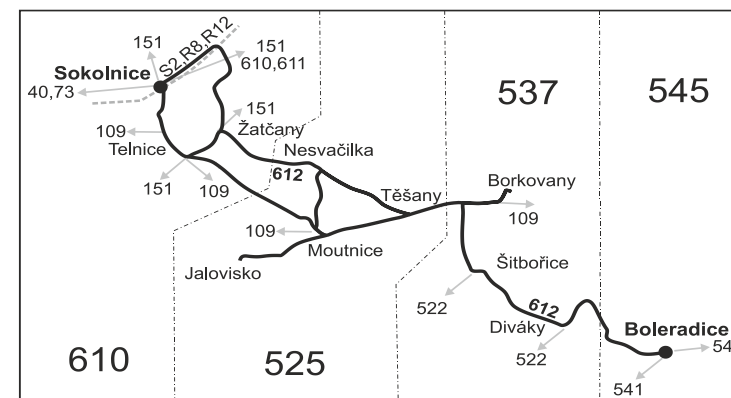

Číslo spoje:		101	103	201	105	203	107	205	109	207
Úsek	Zóna Zastávka	Ⓢ†	Ⓢ†	Ⓢ†	Ⓢ†	Ⓢ†	Ⓢ†	Ⓢ†	Ⓢ†	Ⓢ†
	610 Sokolnice, žel.st.	5:26	7:26	9:26	11:26	13:26	15:26	17:26	19:26	23:06
	610 Telnice	5:29	7:29	9:29	11:29	13:29	15:29	17:29	19:29	23:09
	610 Měnin, rozc. (z)	5:31	7:31	9:31	11:31	13:31	15:31	17:31	19:31	23:11
	610 Žatčany, u mlýna	5:32	7:32	9:32	11:32	13:32	15:32	17:32	19:32	23:12
	610 Žatčany, náves	5:34	7:34	9:34	11:34	13:34	15:34	17:34	19:34	23:14
	525 Nesvačilka	5:39	7:39	9:39	11:39	13:39	15:39	17:39	19:39	23:19
	525 Moutnice, u fary	5:44	7:44	9:44	11:44	13:44	15:44	17:44	19:44	23:24
	525 Moutnice, střed	5:45	7:45	9:45	11:45	13:45	15:45	17:45	19:45	23:25
	525 Těšany, u váhy (z)	5:47	7:47	9:47	11:47	13:47	15:47	17:47	19:47	23:27
	525 Těšany	5:49	7:49	9:49	11:49	13:49	15:49	17:49	19:49	23:29
	⇒ 109 Hodonín		7:49	9:49	11:49	13:49	15:49	17:49	19:49	23:29
	537 Šitbořice, Nikolčická přij.	5:54	7:54	9:54	11:54	13:54	15:54	17:54	19:54	23:34
	537 Šitbořice, Nikolčická odj.	5:54	7:54	9:54	11:54	13:54	15:54	17:54	19:54	23:37
	537 Šitbořice, na kopci	5:56	7:56	9:56	11:56	13:56	15:56	17:56	19:56	23:39
	537 Diváky, dílny (z)	5:59	7:59	9:59	11:59	13:59	15:59	17:59	19:59	23:42
	537 Diváky, ObÚ	6:01	8:01	10:01	12:01	14:01	16:01	18:01	20:01	23:44
	537 Diváky, dolní konec	6:02	8:02	10:02	12:02	14:02	16:02	18:02	20:02	23:45
	537 Diváky, samota (z)	6:03	8:03	10:03	12:03	14:03	16:03	18:03	20:03	23:46
	545 Boleradice, u kříže	6:06	8:06	10:06	12:06	14:06	16:06	18:06	20:06	23:49
	545 Boleradice	6:08	8:08	10:08	12:08	14:08	16:08	18:08	20:08	23:51
	⇒ 541 Hustopeče				12:17					

Vysvětlivky:

- ⇒ spoje navazující na linku 612
- (z) zastávka celodenně na znamení
- ♿ spoj s bezbariérově přístupným vozidlem
- Ⓢ jede v sobotu
- † jede v neděli a ve státem uznávané svátky
- **40** nejede od 3.7. do 29.8.

Vzhledem ke stavebnímu stavu zastávek nelze garantovat bezbariérový nástup do a výstup z vozidla na všech zastávkách.

Šťastnou cestu s IDS JMK