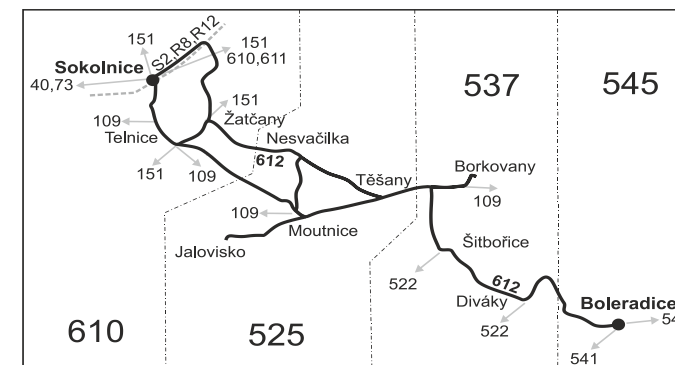

Číslo spoje:		102	104	202	106	204	108	206	110	208
Úsek	Zóna Zastávka	Ⓢ†	Ⓢ†	Ⓢ† ♿	Ⓢ†	Ⓢ† ♿	Ⓢ†	Ⓢ† ♿	Ⓢ†	Ⓢ† ♿
	545 Boleradice	4:17	6:17	7:17	9:17	11:17	13:17	15:17	17:17	19:17
	545 Boleradice, u kříže	4:19	6:19	7:19	9:19	11:19	13:19	15:19	17:19	19:19
	537 Diváky, samota (z)	4:22	6:22	7:22	9:22	11:22	13:22	15:22	17:22	19:22
	537 Diváky, dolní konec	4:23	6:23	7:23	9:23	11:23	13:23	15:23	17:23	19:23
	537 Diváky, ObÚ	4:24	6:24	7:24	9:24	11:24	13:24	15:24	17:24	19:24
	537 Diváky, dílny (z)	4:25	6:25	7:25	9:25	11:25	13:25	15:25	17:25	19:25
	537 Šitbořice, na kopci	4:28	6:28	7:28	9:28	11:28	13:28	15:28	17:28	19:28
	537 Šitbořice, Nikolčická	4:32	6:32	7:32	9:32	11:32	13:32	15:32	17:32	19:32
	525 Těšany	4:37	6:37	7:37	9:37	11:37	13:37	15:37	17:37	19:37
	⇒ 109 Brno	4:37							40 17:50	40 19:53
	525 Těšany, u váhy (z)	4:38	6:38	7:38	9:38	11:38	13:38	15:38	17:38	19:38
	525 Moutnice, střed	4:41	6:41	7:41	9:41	11:41	13:41	15:41	17:41	19:41
	525 Moutnice, u fary	4:42	6:42	7:42	9:42	11:42	13:42	15:42	17:42	19:42
	525 Nesvačilka	4:47	6:47	7:47	9:47	11:47	13:47	15:47	17:47	19:47
	610 Žatčany, náves	4:53	6:53	7:53	9:53	11:53	13:53	15:53	17:53	19:53
	610 Žatčany, u mlýna	4:55	6:55	7:55	9:55	11:55	13:55	15:55	17:55	19:55
	610 Měnin, rozc. (z)	4:56	6:56	7:56	9:56	11:56	13:56	15:56	17:56	19:56
	610 Telnice	4:58	6:58	7:58	9:58	11:58	13:58	15:58	17:58	19:58
	610 Sokolnice, žel.st.	5:01	7:01	8:01	10:01	12:01	14:01	16:01	18:01	20:01
	⇒ 40 Brno		7:12	8:12	10:12	12:12	14:12	16:12	18:12	20:15
	⇒ N95 Brno	5:01								
	⇒ S2 Březová n.Svit.	5:09	7:10	8:10	10:10	12:10	14:10	16:10	18:10	20:10

Vysvětlivky:

- ⇒ spoje navazující na linku 612
- (z) zastávka celodenně na znamení
- ♿ spoj s bezbariérově přístupným vozidlem
- Ⓢ jede v sobotu
- † jede v neděli a ve státem uznávané svátky
- **40** nejede od 3.7. do 29.8.

Vzhledem ke stavebnímu stavu zastávek nelze garantovat bezbariérový nástup do a výstup z vozidla na všech zastávkách.

Šťastnou cestu s IDS JMK