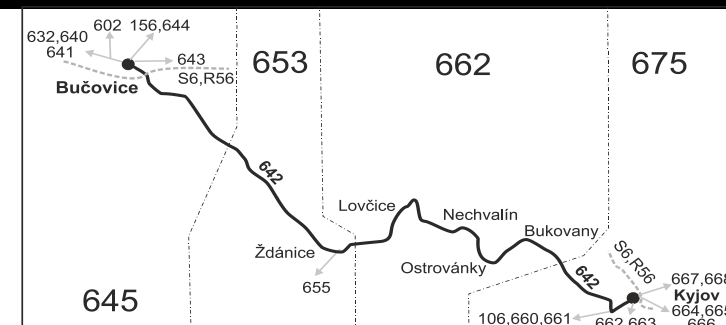

SOBOTA + NEDELE										
202	204	206	302	208	304	210	306	262	212	264
Ⓢ†	Ⓢ†	†Ⓢ	Ⓢ†	Ⓢ†	Ⓢ†	Ⓢ†	Ⓢ†	Ⓢ†	Ⓢ†	Ⓢ†
5:11	6:41	8:11	9:11	10:41	13:11	14:41	17:11	18:41	20:41	22:37
5:13	6:43	8:13	9:13	10:43	13:13	14:43	17:13	18:43	20:43	22:39
5:19	6:49	8:19	9:19	10:49	13:19	14:49	17:19	18:49	20:49	22:45
5:22	6:52		9:22	10:52	13:22	14:52	17:22	18:52	20:52	22:48
5:24	6:54		9:24	10:54	13:24	14:54	17:24	18:54	20:54	22:50
5:26	6:56		9:26	10:56	13:26	14:56	17:26	18:56	20:56	22:52
5:30	7:00		9:30	11:00	13:30	15:00	17:30	19:00	21:00	22:56
5:32	7:02		9:32	11:02	13:32	15:02	17:32	19:02	21:02	22:58
5:34	7:04		9:34	11:04	13:34	15:04	17:34	19:04	21:04	23:00
5:36	7:06		9:36	11:06	13:36	15:06	17:36	19:06	21:06	23:02
5:38	7:08		9:38	11:08	13:38	15:08	17:38	19:08	21:08	23:04
										23:20
5:41										
			9:40		13:40		17:40			
			9:43		13:43		17:43			
			9:47		13:47		17:47			
			9:50		13:50		17:50			
			9:53		13:53		17:53			
			9:58		13:58		17:58			
			9:54		13:54		17:54			

Vysvětlivky:

- ⇒ spoje navazující na linku 642
- (z) zastávka celodenně na znamení
- } spoj jede po jiné trase
- Ⓢ spoj s bezbariérově přístupným vozidlem
- × jede v pracovních dnech
- Ⓢ jede v sobotu
- † jede v neděli a ve státem uznávané svátky

66 nejede 1.5., 8.5., 6.7., 28.10. a 17.11.
A pokračuje jako linka 655 do zastávky Archlebov

Šťastnou cestu s IDS JMK

Vzhledem ke stavebnímu stavu zastávek nelze garantovat bezbariérový nástup do a výstup z vozidla na všech zastávkách.

Spoj s možností přepravy jízdních kol mezi zastávkami označenými symbolem jízdního kola v období od 2. 4. do 28. 9. 2021. Počet přepravovaných kol je kapacitně omezen na 20 ks.