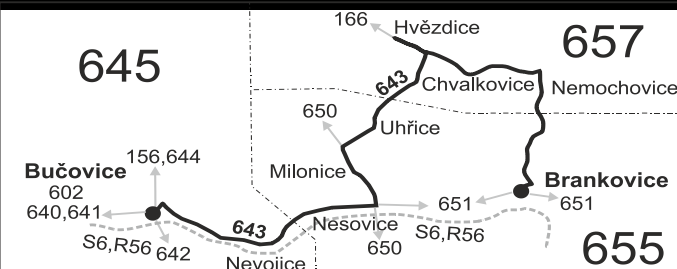

## Vysvětlivky:

- ⇒ spoje navazující na linku 643
- (z) zastávka celodenně na znamení
- }
- ⌘ spoj jede po jiné trase
- ♿ spoj s bezbariérově přístupným vozidlem
- ⌘ jede v pracovních dnech
- Ⓢ jede v sobotu

- † jede v neděli a ve státem uznávané svátky
- 50 nejede od 1.7. do 31.8., 27.10. a 29.10.
- 51 jede od 1.7. do 31.8., 27.10. a 29.10.
- 56 nejede od 1.7. do 31.8.

Šťastnou cestu s IDS JMK

Vzhledem ke stavebnímu stavu zastávek nelze garantovat bezbariérový nástup do a výstup z vozidla na všech zastávkách.