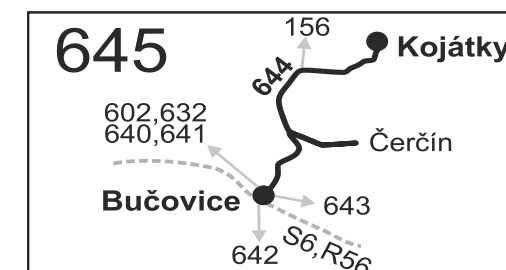

PRACOVNÍ DNY												SOBOTA + NEDĚLE			
Úsek	Zóna	Zastávka	42	44	46	48	50	52	54	56	58	60	272	202	204
			✕	✕	✕50	✕51	✕50	✕	✕	✕56	✕	✕	Ⓢ	Ⓢ	Ⓢ
	645	Kojátky, Šardičky	4:22	5:27	7:00	7:00	7:25	8:35	12:32	14:02	15:02	16:32	8:32	13:12	19:32
	645	Kojátky, dědina	4:23	5:28	7:01	7:01	7:26	8:36	12:33	14:03	15:03	16:33	8:33	13:13	19:33
	645	Kojátky, Kaštanov	4:24	5:29	7:02	7:02	7:27	8:37	12:34	14:04	15:04	16:34	8:34	13:14	19:34
	645	Kojátky, rozc.3.0 (z)	4:26	5:31	7:04	7:04	7:29	8:39	12:36	14:06	15:06	16:36	8:36	13:16	19:36
		⇒ 156 Vyškov	4:36		7:06	7:06				14:16	15:16			13:16	
	645	Bučovice, Černčín, rozc.2.0 (z)	4:28	5:33	7:06	7:06	7:31	8:41	12:38	14:08	15:08	16:38	8:38	13:18	19:38
	645	Bučovice, Černčín	4:31	5:36	7:09	7:09	7:34	8:44	12:41	14:11	15:11	16:41	8:41	13:21	19:41
	645	Bučovice, Černčín, ZD (z)	4:32	5:37	7:10	7:10	7:35	8:45	12:42	14:12	15:12	16:42	8:42	13:22	19:42
	645	Bučovice, u školy	7:39	7:39	7:39	7:39	7:39	7:39	7:39	7:39	7:39	7:39	7:39	7:39	7:39
	645	Bučovice, dům mládeže	4:36	5:41	7:08	7:14	7:42	8:49	12:46	14:16	15:16	16:46	8:46	13:26	19:46
	645	Bučovice, zdrav.stf.	7:10	7:10	7:10	7:10	7:10	7:10	7:10	7:10	7:10	7:10	7:10	7:10	7:10
	645	Bučovice, žel.st.	4:38	5:43	7:12	7:18	7:46	8:53	12:50	14:18	15:18	16:48	8:48	13:28	19:48
		⇒ R56 Brno		5:51			7:58								19:58
		⇒ S6 Brno	5:01	6:01	7:31	7:31		9:01	13:01	14:29	15:27	17:01	9:01		
		⇒ S6 Uh. Hradiště		6:05				9:05	13:05	14:36	15:36	17:05	9:05		
	645	Bučovice, aut.st.	4:39	5:44	7:13	7:19	7:47	8:54	12:51	14:19	15:19	16:49	8:49	13:29	19:49
		⇒ 602 Brno	4:52	6:02			8:02		13:02			17:02	9:02		

Vysvětlivky:

1. ⇒ spoje navazující na linku 644
   - (z) zastávka celodenně na znamení
   - 7 spoj jede po jiné trase
   - ♿ spoj s bezbariérově přístupným vozidlem
   - ✕ jede v pracovních dnech
   - Ⓢ jede v sobotu
   - † jede v neděli a ve státem uznávané svátky
   - 50 nejede od 1.7. do 31.8., 27.10. a 29.10.
   - 51 jede od 1.7. do 31.8., 27.10. a 29.10.
   - 56 nejede od 1.7. do 31.8.
2. Vzhledem ke stavebnímu stavu zastávek nelze garantovat bezbariérový nástup do a výstup z vozidla na všech zastávkách.

Šťastnou cestu s IDS JMK