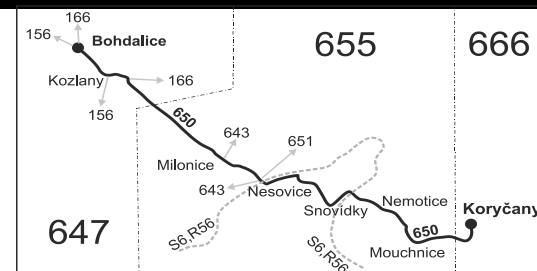

Vysvětlivky:

1. ⇒ spoje navazující na linku 650
   - (z) zastávka celodenně na znamení
   - }
   - ♿ spoj s bezbariérově přístupným vozidlem
   - ✕ jede v pracovních dnech
   - Ⓢ jede v pátek
   - Ⓢ jede v sobotu
   - ♣ odjezd ze zastávky směr Koryčany
   - S Spoj pokračuje do Brankovic jako linka 651 mimo období od 1.7. do 31.8.
2. + jede v neděli a ve státem uznávané svátky
   50 nejede od 1.7. do 31.8., 27.10. a 29.10.
   51 jede od 1.7. do 31.8., 27.10. a 29.10.
   56 nejede od 1.7. do 31.8.

Šťastnou cestu s IDS JMK

Vzhledem ke stavebnímu stavu zastávek nelze garantovat bezbariérový nástup do a výstup z vozidla na všech zastávkách.