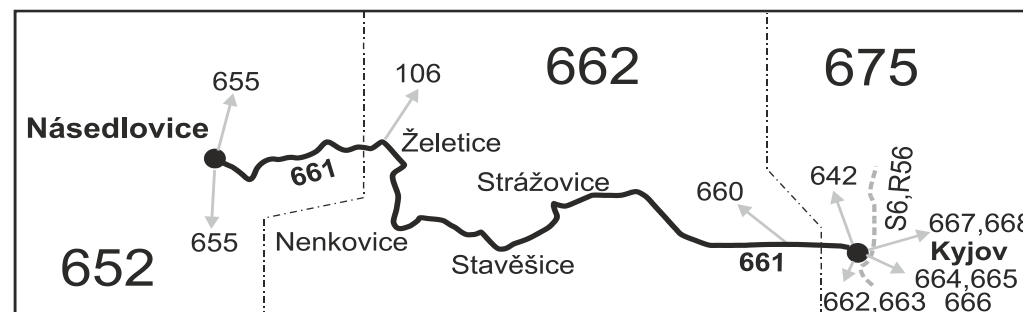

SOBOTA + NEDELE

201
Ⓢ†
22:37
22:40
22:47
22:51
22:54
22:55
22:56
22:59
23:00
23:05
23:07
23:08

Vysvětlivky:

- ⇒ spoje navazující na linku 661
 - (z) zastávka celodenně na znamení
 - ♿ spoj s bezbariérově přístupným vozidlem
 - ⌘ jede v pracovních dnech
 - Ⓢ jede v sobotu
 - † jede v neděli a ve státem uznávané svátky
- Vzhledem ke stavebnímu stavu zastávek nelze garantovat bezbariérový nástup do a výstup z vozidla na všech zastávkách.
Z pokračuje jako linka 655 do zastávky Žarošice, kde je návaznost na posilový spoj 10 linky 106 do Brna.

56 nejede od 1.7. do 31.8.
57 jede od 1.7. do 31.8.

Šťastnou cestu s IDS JMK

661

Násedlovice - Želetice - Kyjov

Integrovaný dopravní systém Jihomoravského kraje

Informace a podněty: 5 4317 4317, www.idsjmk.cz

Platí od 1.5.2021 do 11.12.2021

Linka 729661: Přepravu zajišťuje: ČSAD Kyjov Bus a.s., Boršovská 2228, 697 34 Kyjov

PRACOVNÍ DNY

SOBOTA + NEDELE

Číslo spoje:		2	4	162	102	202
Úsek	Zóna Zastávka	⌘	⌘	⌘	⌘	Ⓞ†
652	Násedlovice	4:51	5:51	7:01	13:01	5:01
652	Násedlovice, u hřiště (z)	4:52	5:52	7:02	13:02	5:02
652	Násedlovice, mlýn	4:54	5:54	7:04	13:04	5:04
662	Želetice, statek (z)	5:00	6:00	7:10	13:10	5:10
662	Želetice	5:01	6:01	7:11	13:11	5:11
662	Nenkovice, u kašny	5:04	6:04	7:14	13:14	5:14
662	Nenkovice, ObÚ (z)	5:05	6:05	7:15	13:15	5:15
662	Nenkovice, škola	5:06	6:06	7:16	13:16	5:16
662	Stavěšice	5:09	6:09	7:19	13:19	5:19
662	Strážovice	5:13	6:13	7:23	13:23	5:23
675	Kyjov, nem.	5:20	6:20	7:30	13:30	5:30
	⇒ 662 Cejč	5:30	6:38	7:38	13:38	
675	Kyjov, aut.st.	5:23	6:23	7:33	13:33	5:33
	⇒ 664 Hodonín	5:24			13:44	
	⇒ 665 Strážnice	5:30	6:30			
	⇒ 666 Osvětimany	5:33	6:29			