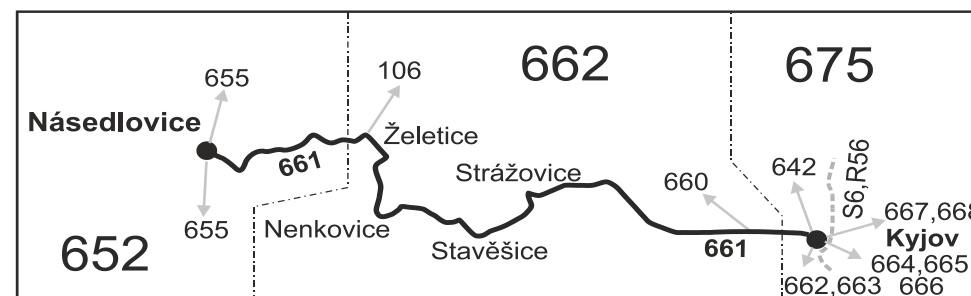

661

Kyjov - Želetice - Násedlovice

Integrovaný dopravní systém Jihomoravského kraje

Informace a podněty: 5 4317 4317, www.idsjmk.cz

Platí od 1.5.2021 do 11.12.2021

Linka 729661: Přepravu zajišťuje: ČSAD Kyjov Bus a.s., Boršovská 2228, 697 34 Kyjov

PRACOVNÍ DNY

Číslo spoje:		161	163	101	103	1	3	
Úsek	Zóna	Zastávka	⌘56 Z	⌘57	⌘ ♿	⌘	⌘	⌘
	675	Kyjov, aut.st.	5:36	6:16	14:26	15:26	18:26	22:37
	675	Kyjov, nem.	5:39	6:19	14:29	15:29	18:29	22:40
	662	Strážovice	5:46	6:26	14:36	15:36	18:36	22:47
	662	Stavěšice	5:50	6:30	14:40	15:40	18:40	22:51
	662	Nenkovice, škola	5:53	6:33	14:43	15:43	18:43	22:54
	662	Nenkovice, ObÚ (z)	5:54	6:34	14:44	15:44	18:44	22:55
	662	Nenkovice, u kašny	5:55	6:35	14:45	15:45	18:45	22:56
	662	Želetice	5:58	6:38	14:48	15:48	18:48	22:59
	662	Želetice, statek (z)	5:59	6:39	14:49	15:49	18:49	23:00
	652	Násedlovice, mlýn	6:02	6:44	14:54	15:54	18:54	23:05
		⇒ 655 Cejč		6:44				
		⇒ 655 Ždánice	6:02					
	652	Násedlovice, u hřiště (z)		6:46	14:56	15:56	18:56	23:07
	652	Násedlovice		6:47	14:57	15:57	18:57	23:08

SOBOTA + NEDELE

201
Ⓢ†
22:37
22:40
22:47
22:51
22:54
22:55
22:56
22:59
23:00
23:05
23:07
23:08

Vysvětlivky:

- ⇒ spoje navazující na linku 661
 - (z) zastávka celodenně na znamení
 - ♿ spoj s bezbariérově přístupným vozidlem
 - ⌘ jede v pracovních dnech
 - Ⓢ jede v sobotu
 - † jede v neděli a ve státem uznávané svátky
- Vzhledem ke stavebnímu stavu zastávek nelze garantovat bezbariérový nástup do a výstup z vozidla na všech zastávkách.
Z pokračuje jako linka 655 do zastávky Žarošice, kde je návaznost na posilový spoj 10 linky 106 do Brna.