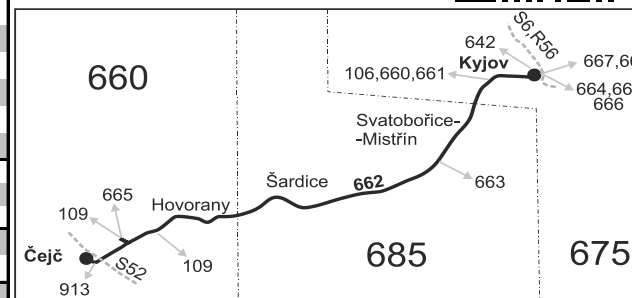

Linka 729662: Přepravu zajišťuje: ČSAD Kyjov Bus a.s., Boršovská 2228, 697 34 Kyjov

		PRACOVNÍ DNY					SOBOTA + NEDĚLE							
Číslo spoje:		43	45	47	49	51	201	203	205	207	209	211	213	
Úsek	Zóna	Zastávka	⚡	⚡	⚡	⚡	Ⓢ†	Ⓢ†	Ⓢ†	Ⓢ†	Ⓢ†	Ⓢ†	Ⓢ†	
			♿	♿	♿	♿	♿	♿	♿	♿	♿	♿	♿	
	675	Kyjov, aut.st.	17:36	18:39	20:36	21:36	22:37	6:41	8:41	12:46	14:46	16:46	18:46	22:37
	675	Kyjov, nem. křiž.	17:38	18:41	20:38	21:38	22:38	6:43	8:43	12:48	14:48	16:48	18:48	22:38
	685	Svatobořice-Mistřín, textilka	17:42	18:45	20:42	21:42	22:42	6:47	8:47	12:52	14:52	16:52	18:52	22:42
	685	Svatobořice-Mistřín, rest.	17:44	18:47	20:44	21:44	22:44	6:49	8:49	12:54	14:54	16:54	18:54	22:44
	685	Svatobořice-Mistřín, kult.dům	17:46	18:49	20:46	21:46	22:46	6:51	8:51	12:56	14:56	16:56	18:56	22:46
	685	Svatobořice-Mistřín, škola	17:47	18:50	20:47	21:47	22:47	6:52	8:52	12:57	14:57	16:57	18:57	22:47
	685	Svatobořice-Mistřín, Mistřín	17:49	18:55	20:49	21:49	22:49	6:54	8:54	12:59	14:59	16:59	18:59	22:49
	685	Šardice, Padělký (z)	17:51	18:57	20:51	21:51	22:51	6:56	8:56	13:01	15:01	17:01	19:01	22:51
	685	Šardice, ZD (z)	17:52	18:58	20:52	21:52	22:52	6:57	8:57	13:02	15:02	17:02	19:02	22:52
	685	Šardice, u kapličky	17:53	18:59	20:53	21:53	22:53	6:58	8:58	13:03	15:03	17:03	19:03	22:53
	685	Šardice	17:54	19:00	20:54	21:54	22:54	6:59	8:59	13:04	15:04	17:04	19:04	22:54
	660	Hovorany, důl (z)	17:57	19:03	20:57	21:57	22:57	7:02	9:02	13:07	15:07	17:07	19:07	22:57
	660	Hovorany, kostel	17:59	19:05	20:59	21:59	22:59	7:04	9:04	13:09	15:09	17:09	19:09	22:59
	660	Hovorany, škola	18:01	19:07	21:01	22:01	23:01	7:06	9:06	13:11	15:11	17:11	19:11	23:01
	660	Hovorany, zdrav.stř.	18:02	19:08	21:02	22:02	23:02	7:07	9:07	13:12	15:12	17:12	19:12	23:02
	660	Čejč, nám. přij.	18:04	19:10	21:04	22:04	23:04	7:09	9:09	13:14	15:14	17:14	19:14	23:04
		⇒ 109 Brno												
		⇒ 109 Hodonín	18:21	19:21	21:21	22:21	23:21	7:20	9:20	13:20	15:20	17:20	19:20	
		⇒ 913 Hodonín						7:24	9:24	13:24		17:24	19:24	
	660	Čejč, nám. odj.	18:04	19:10	21:04		23:04							
	660	Čejč, žel.st.	18:06	19:12	21:06		23:06							
		⇒ S52 Zaječí	18:14											