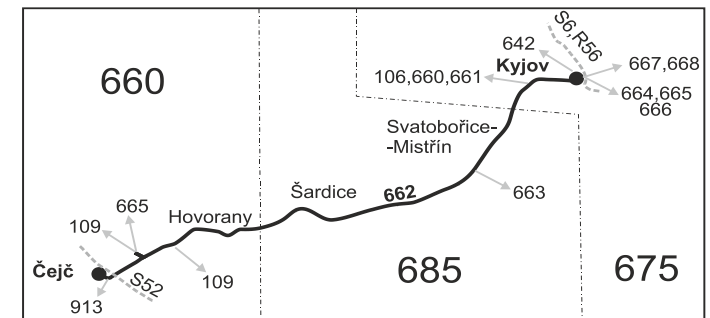

PRACOVNÍ DNY				SOBOTA + NEDĚLE						
Číslo spoje:		44	46	48	50	202	204	206	208	210	212	214
Úsek	Zóna Zastávka	⌘ ♿	⌘	⌘ ♿	⌘	Ⓢ ♿	Ⓢ ♿	Ⓢ ♿	Ⓢ ♿	Ⓢ ♿	Ⓢ ♿	Ⓢ ♿K
	660 Čejč, žel.st.	18:46	20:46	21:46								
	660 Čejč, nám.	18:51	20:51	21:51	22:51	4:36	6:41	10:41	12:41	14:41	16:41	20:48
	⇒ 655 Zďánice	18:58										
	660 Hovorany, zdrav.stř.	18:53	20:53	21:53	22:53	4:38	6:43	10:43	12:43	14:43	16:43	20:50
	660 Hovorany, škola	18:55	20:55	21:55	22:55	4:40	6:45	10:45	12:45	14:45	16:45	20:52
	660 Hovorany, kostel	18:57	20:57	21:57	22:57	4:42	6:47	10:47	12:47	14:47	16:47	20:54
	660 Hovorany, důl (z)	18:59	20:59	21:59	22:59	4:44	6:49	10:49	12:49	14:49	16:49	20:56
	685 Šardice	19:02	21:02	22:02	23:02	4:47	6:52	10:52	12:52	14:52	16:52	20:59
	685 Šardice, u kapličky	19:03	21:03	22:03	23:03	4:48	6:53	10:53	12:53	14:53	16:53	21:00
	685 Šardice, ZD (z)	19:04	21:04	22:04	23:04	4:49	6:54	10:54	12:54	14:54	16:54	21:01
	685 Šardice, Padělký (z)	19:05	21:05	22:05	23:05	4:50	6:55	10:55	12:55	14:55	16:55	21:02
	685 Svatobořice-Mistřín, Mistřín	19:07	21:07	22:07	23:07	4:52	6:57	10:57	12:57	14:57	16:57	21:04
	⇒ 663 Hodonín	19:23	21:18			5:08	7:23	11:23	13:18			
	685 Svatobořice-Mistřín, škola	19:08	21:08	22:08	23:08	4:53	6:58	10:58	12:58	14:58	16:58	21:05
	685 Svatobořice-Mistřín, kult.dům	19:10	21:10	22:10	23:10	4:55	7:00	11:00	13:00	15:00	17:00	21:06
	685 Svatobořice-Mistřín, rest.	19:12	21:12	22:12	23:12	4:57	7:02	11:02	13:02	15:02	17:02	21:07
	685 Svatobořice-Mistřín, textilka	19:14	21:14	22:14		4:59	7:04	11:04	13:04	15:04	17:04	21:09
	675 Kyjov, nem. křiž.	19:17	21:17	22:17		5:02	7:07	11:07	13:07	15:07	17:07	21:12
	⇒ 660 Dambouice			22:45								
	⇒ 661 Násedlovice			22:40								
	675 Kyjov, aut.st.	19:20	21:20	22:20		5:05	7:10	11:10	13:10	15:10	17:10	21:15
	⇒ R56 Brno											
	⇒ S6 Brno						7:23	11:23	13:23	15:23	17:23	
	⇒ 665 Strážnice		21:30	22:40		5:22						
	⇒ 666 Osvětimany			22:37								
	⇒ 667 Moravany			22:37								

Vysvětlivky:

1. ⇒ spoje navazující na linku 662
   - (z) zastávka celodenně na znamení
   - ♿ spoj s bezbariérově přístupným vozidlem
   - ⌘ jede v pracovních dnech
   - Ⓢ jede v sobotu
   - † jede v neděli a ve státem uznávané svátky
2. Vzhledem ke stavebnímu stavu zastávek nelze garantovat bezbariérový nástup do a výstup z vozidla na všech zastávkách.

Šťastnou cestu s IDS JMK