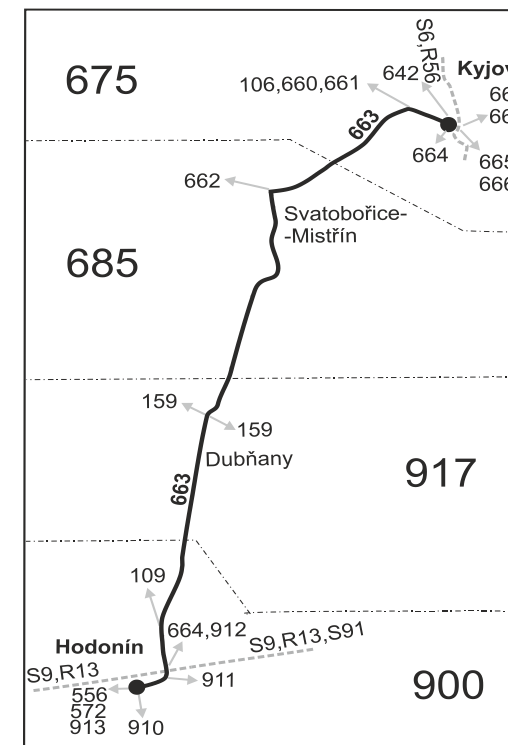

Číslo spoje:		421	321	423	425	427	429	431	433	435	437	439	401	441	443	
Úsek	Zóna	Zastávka	Ⓞ†	Ⓞ†	Ⓞ†	Ⓞ†	Ⓞ†	♿	♿	Ⓞ†	♿	Ⓞ†	Ⓞ†	Ⓞ†	♿	
	900	Hodonín, aut.nádr.	5:07	6:17	6:47	9:17	10:17	12:27	12:37	14:37	16:17	17:10	18:29	19:42	20:52	22:32
	900	Hodonín, Brněnská	5:10	6:20	6:50	9:20	10:20	12:30	12:40	14:40	16:20	17:12	18:32	19:45	20:55	22:35
	900	Hodonín, STS	5:12	6:22	6:52	9:22	10:22	12:32	12:42	14:42	16:22	17:14	18:34	19:47	20:57	22:37
	917	Dubňany, škola	5:16	6:26	6:56	9:26	10:26	12:36	12:46	14:46	16:26	17:17	18:38	19:51	21:01	22:41
	917	Dubňany, u mlýna	5:17	6:27	6:57	9:27	10:27	12:37	12:47	14:47	16:27	17:18	18:39	19:52	21:02	22:42
	917	Dubňany, pivnice	}	}	6:59	9:29	}	}	12:49	}	16:29	}	18:41	}	21:04	22:44
	917	Dubňany, kaplička	}	}	7:01	9:31	}	}	12:51	}	16:31	}	18:43	}	21:06	22:46
	917	Dubňany, školka	}	}	7:03	9:33	}	}	12:53	}	16:33	}	18:45	}	21:08	22:48
	917	Dubňany, nám.	}	}	7:05	9:35	}	}	12:55	}	16:35	}	18:47	}	21:10	22:50
	917	Dubňany, kostel	}	}	7:07	9:37	}	}	12:57	}	16:37	}	18:49	}	21:12	22:52
	917	Dubňany, obch.dům	5:19	6:29			10:29	12:39		14:49		17:19		19:54		
	917	Dubňany, kemp Josef (z)	5:21	6:31			10:31	12:41		14:51		17:22	18:53	19:56		
	685	Milotice, rozc. (z)	5:23	6:33			10:33	12:43		14:53		17:24	18:55	19:58		
	685	Svatobořice-Mistřín, mlýn (z)	5:25	6:35			10:35	12:45		14:55		17:26	18:57	20:00		
	685	Svatobořice-Mistřín, Mistřín	5:27	6:37			10:37	12:47		14:57		17:28	18:59	20:02		
		⇒ 662 Cejč		6:54				12:59		14:59			18:59			
	685	Svatobořice-Mistřín, škola	5:28	6:38			10:38	12:48		14:58		17:29	19:00	20:03		
	685	Svatobořice-Mistřín, kult.dům	5:30	6:40			10:40	12:50		15:00		17:30	19:02	20:05		
	685	Svatobořice-Mistřín, rest.	5:32	6:42			10:42	12:52		15:02		17:31	19:04	20:07		
	685	Svatobořice-Mistřín, textilka	5:34	6:44			10:44	12:54		15:04		17:33	19:06	20:09		
	675	Kyjov, nem. křiž.	5:37	6:47			10:47	12:57		15:07		17:36	19:09	20:12		
	675	Kyjov, aut.st.	5:40	6:50			10:50	13:00		15:10		17:39	19:12	20:15		
		⇒ 106 Brno												20:26		
		⇒ 642 Bučovice						13:11