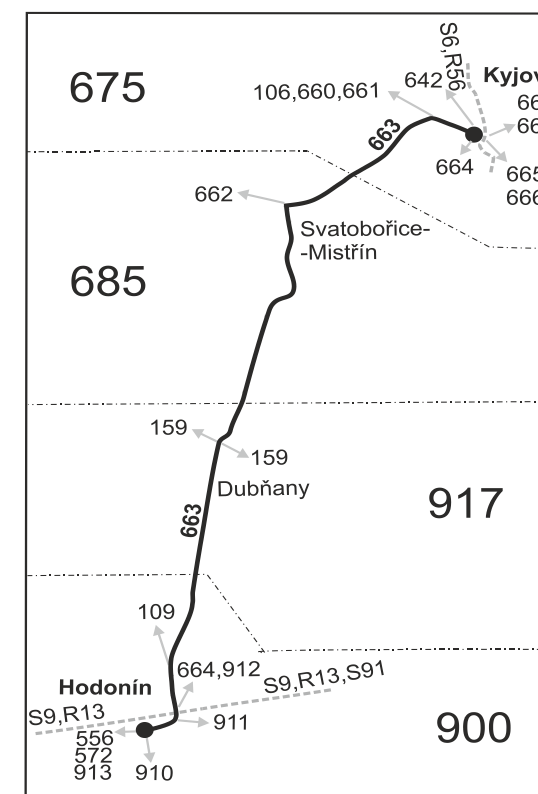

SOBOTA + NEDELE															
Číslo spoje:		422	424	426	322	428	430	432	434	436	438	440	442	444	446		
Úsek	Zóna	Zastávka	Ⓢ ♻️	Ⓢ ♻️	Ⓢ ♻️	Ⓢ ♻️	Ⓢ ♻️	Ⓢ ♻️	Ⓢ ♻️	Ⓢ ♻️	Ⓢ ♻️	Ⓢ ♻️	Ⓢ ♻️	Ⓢ ♻️	Ⓢ ♻️		
	675	Kyjov, aut.st.	odj.	4:55	6:20	7:10			11:10		13:05	15:30		18:18	20:20		
	675	Kyjov, nem. křiž.		4:57	6:22	7:12			11:12		13:07	15:32		18:20	20:22		
	685	Svatobořice-Mistřín, textilka		5:01	6:26	7:16			11:16		13:11	15:36		18:24	20:26		
	685	Svatobořice-Mistřín, rest.		5:03	6:28	7:18			11:18		13:13	15:38		18:26	20:28		
	685	Svatobořice-Mistřín, kult.dům		5:05	6:30	7:20			11:20		13:15	15:40		18:28	20:30		
	685	Svatobořice-Mistřín, škola		5:06	6:31	7:21			11:21		13:16	15:41		18:29	20:31		
	685	Svatobořice-Mistřín, Mistřín		5:08	6:33	7:23			11:23		13:18	15:43		18:31	20:33		
	685	Svatobořice-Mistřín, mlýn (z)		5:09	6:34	7:24			11:24		13:19	15:44		18:32	20:34		
	685	Milotice, rozc. (z)		5:11	6:36	7:26			11:26		13:21	15:46		18:34	20:36		
	917	Dubňany, kemp Josef (z)		5:13	6:38	7:28			11:28		13:23	15:48		18:36	20:38		
	917	Dubňany, obch.dům		5:16	6:41	7:31			11:31		13:26	15:51		20:41			
	917	Dubňany, kostel		4:53				8:48	10:23		13:03			16:53	18:40	21:13	
	917	Dubňany, nám.		4:55				8:50	10:25		13:05			16:55	18:42	21:15	
	917	Dubňany, školka		4:57				8:52	10:27		13:07			16:57	18:44	21:17	
	917	Dubňany, kaplička		4:59				8:54	10:29		13:09			16:59	18:46	21:19	
	917	Dubňany, pivnice		5:01				8:56	10:31		13:11			17:01	18:48	21:21	
	917	Dubňany, u mlýna		5:03	5:18	6:43	7:33	8:58	10:33	11:33	13:13	13:28	15:53	17:03	18:50	20:43	21:23
	917	Dubňany, škola		5:04	5:19	6:44	7:34	8:59	10:34	11:34	13:14	13:29	15:54	17:04	18:51	20:44	21:24
	900	Hodonín, STS		5:08	5:23	6:48	7:38	9:03	10:38	11:38	13:18	13:33	15:58	17:08	18:55	20:48	21:28
	900	Hodonín, Brněnská		5:10	5:25	6:50	7:40	9:05	10:40	11:40	13:20	13:35	16:00	17:10	18:57	20:50	21:30
	900	Hodonín, aut.nádr.		5:13	5:28	6:53	7:43	9:08	10:43	11:43	13:23	13:38	16:03	17:13	19:00	20:53	21:33
		⇒ R13 Brno											16:23				
		⇒ R13 Staré Město u Uh. Hradiště		Ⓢ5:38							13:38						
		⇒ S9 Břeclav			7:11	8:09		11:11	12:09		14:08			19:11	21:12	22:04	
		⇒ S91 Myjava				8:17			12:16		14:16	16:16					
		⇒ 913 Cejč				7:52			11:52								

Vysvětlivky:

- ⇒ spoje navazující na linku 663
- (z) zastávka celodenně na znamení
- } spoj jede po jiné trase
- ♻️ spoj s bezbariérově přístupným vozidlem
- Ⓢ jede v sobotu
- † jede v neděli a ve státem uznávané svátky

Šťastnou cestu s IDS JMK

Vzhledem ke stavebnímu stavu zastávek nelze garantovat bezbariérový nástup do a výstup z vozidla na všech zastávkách.