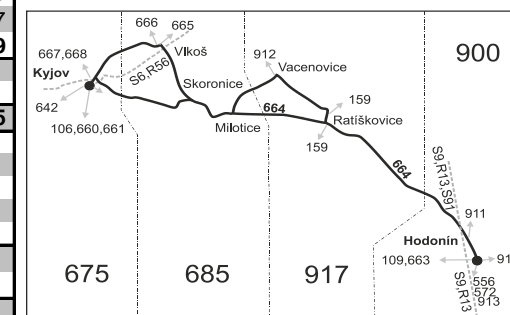

Linka 727664: Přepravu zajišťuje: BORS BUS s.r.o., Bratislavská 2284/26, 690 02 Břeclav (spoj 121)

Linka 728664: Přepravu zajišťuje: ČSAD Hodonín a.s., Brněnská 3883/48, 695 01 Hodonín (spoj 341)

PRACOVNÍ DNY

SOBOTA + NEDELE

201	363	205	207	209	211	213	341	215
Ⓤ†	Ⓤ†	Ⓤ†	Ⓤ†	Ⓤ† ♿	Ⓤ†	Ⓤ† ♿	Ⓤ†	Ⓤ† ♿
4:30	6:30	8:30	12:30	14:30	16:30	18:30	20:30	22:30
4:34	6:34	8:34	12:34	14:34	16:34	18:34	20:34	22:34
4:36	6:36	8:36	12:36	14:36	16:36	18:36	20:36	22:36
4:38	6:38	8:38	12:38	14:38	16:38	18:38	20:38	22:38
4:39	6:39	8:39	12:39	14:39	16:39	18:39	20:39	22:39
4:42	6:42	8:42	12:42	14:42	16:42	18:42	20:42	22:42
4:46	6:46	8:46	12:46	14:46	16:46	18:46	20:46	22:46
4:48	6:48	8:48	12:48	14:48	16:48	18:48	20:48	22:48
4:51	6:51	8:51	12:51	14:51	16:51	18:51	20:51	22:51
4:53	6:53	8:53	12:53	14:53	16:53	18:53	20:53	22:53
4:54	6:54	8:54	12:54	14:54	16:54	18:54	20:54	22:54
4:55	6:55	8:55	12:55	14:55	16:55	18:55	20:55	22:55
4:58	6:58	8:58	12:58	14:58	16:58	18:58	20:58	22:58
5:00	7:00	9:00	13:00	15:00	17:00	19:00	21:00	23:00
5:02	7:02	9:02	13:02	15:02	17:02	19:02	21:02	23:02
5:05	7:05	9:05	13:05	15:05	17:05	19:05	21:05	23:05
5:07	7:07	9:07	13:07	15:07	17:07	19:07	21:07	23:07
5:09	7:09	9:09	13:09	15:09	17:09	19:09	21:09	23:09
5:15	7:15	9:15	13:15	15:15	17:15	19:15	21:15	23:15
	7:23	9:23	13:23	15:23	17:23	19:23	21:23	
5:17								
5:20								
5:26								