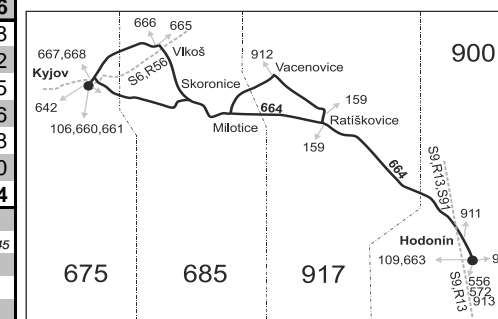

SOBOTA + NEDELE

362	204	206	208	210	212	214	216	218
⌘ ♿	⌘	⌘	⌘ ♿	⌘	⌘ ♿	⌘	⌘ ♿	⌘
	6:40							
	6:42							
	6:43							
4:39	6:44	9:49	12:44	14:44	16:44	18:44	20:44	22:39
}	}	}	}	}	}	}	}	}
}	}	}	}	}	}	}	}	}
4:45	6:50	9:55	12:50	14:50	16:50	18:50	20:50	22:45
4:47	6:52	9:57	12:52	14:52	16:52	18:52	20:52	22:47
4:49	6:54	9:59	12:54	14:54	16:54	18:54	20:54	22:49
}	}	}	}	}	}	}	}	}
4:52	6:57	10:02	12:57	14:57	16:57	18:57	20:57	22:52
4:54	6:59	10:04	12:59	14:59	16:59	18:59	20:59	22:54
4:56	7:01	10:06	13:01	15:01	17:01	19:01	21:01	22:56
4:59	7:04	10:09	13:04	15:04	17:04	19:04	21:04	22:59
5:00	7:05	10:10	13:05	15:05	17:05	19:05	21:05	23:00
5:01	7:06	10:11	13:06	15:06	17:06	19:06	21:06	23:01
5:03	7:08	10:13	13:08	15:08	17:08	19:08	21:08	23:03
}	}	}	}	}	}	}	}	}
5:06	7:11	10:16	13:11	15:11	17:11	19:11	21:11	23:06
5:08	7:13	10:18	13:13	15:13	17:13	19:13	21:13	23:08
5:12	7:17	10:22	13:17	15:17	17:17	19:17	21:17	23:12
5:15	7:20	10:25	13:20	15:20	17:20	19:20	21:20	23:15
5:16	7:21	10:26	13:21	15:21	17:21	19:21	21:21	23:16
5:18	7:23	10:28	13:23	15:23	17:23	19:23	21:23	23:18
5:20	7:25	10:30	13:25	15:25	17:25	19:25	21:25	23:20
5:24	7:29	10:34	13:29	15:29	17:29	19:29	21:29	23:24
♿27:5:38	7:38		13:38	15:38	17:38	19:38		♿23:45

Vysvětlivky:

- ⇒ spoje navazující na linku 664
- (z) zastávka celodenně na znamení
- }

- ♿ jede v neděli a ve státem uznávané svátky
- **27** jede také 28.9., 28.10. a 17.11.
- **48** jede také 27.9., 27.10. a 16.11.
- **82** jede také 4.7. a 5.7.

Vzhledem ke stavebnímu stavu zastávek nelze garantovat bezbariérový nástup do a výstup z vozidla na všech zastávkách.

Šťastnou cestu s IDS JMK