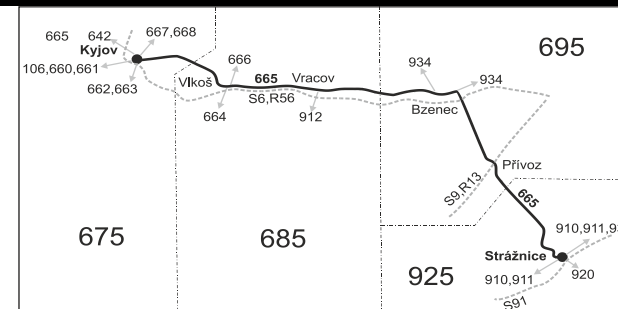

Vysvětlivky:

- ⇒ spoje navazující na linku 665
- ↳ spoje na sebe navazují bez přestupu
- (z) zastávka celodenně na znamení
- } spoj jede po jiné trase
- ♿ spoj s bezbariérově přístupným vozidlem
- ✕ jede v pracovních dnech
- ① jede v pondělí
- ② jede v úterý
- ③ jede ve středu

- ④ jede ve čtvrtek
- ⑤ jede v pátek
- 44 nejede 5.7., 6.7., 27.9., 28.9., 27.10., 28.10., 16.11. a 17.11.
- 49 jede také 27.9., 27.10. a 16.11.
- 50 nejede od 1.7. do 31.8., 27.10. a 29.10.
- 56 nejede od 1.7. do 31.8.

Šťastnou cestu s IDS JMK

Vzhledem ke stavebnímu stavu zastávek nelze garantovat bezbariérový nástup do a výstup z vozidla na všech zastávkách.

S ze zastávky Bzenec, nám pokračuje do Strážnice. Úsekové jízdenky vydané mezi zastávkami Bzenec, Nový Svět a Bzenec, nám platí i v navazujícím spoji.