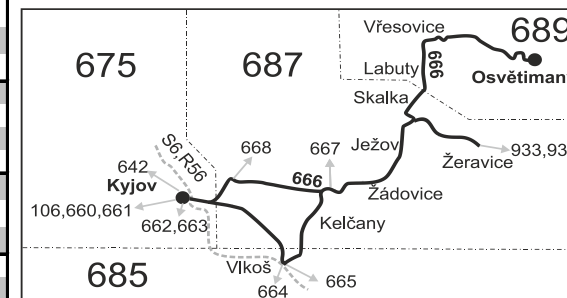

SOBOTA + NEDELE										
252	254	256	258	260	262	264	362	266	268	
⊕ ♣*	⊕ ♣	⊕ ♣*	⊕ ♣	⊕ ♣*	⊕ ♣	⊕ ♣*	⊕ ♣	⊕ ♣*	⊕ ♣	⊕ ♣*
4:41	7:09	8:53	10:44	12:53	15:09	17:03		20:53	23:23	
4:43	7:11	8:55	10:46	12:55	15:11	17:05		20:55	23:25	
4:46	7:14	8:58	10:49	12:58	15:14	17:08		20:58	23:28	
4:47	7:15	8:59	10:50	12:59	15:15	17:09		20:59	23:29	
4:49	7:17	9:01	10:52	13:01	15:17	17:11		21:01	23:31	
4:51	7:19	9:03	10:54	13:03	15:19	17:13		21:03	23:33	
4:52	7:20	9:04	10:55	13:04	15:20	17:14		21:04	23:34	
4:55	}	9:07	}	13:07	}	17:17		21:07	23:37	
4:59	}	9:11	}	13:11	}	17:21		21:11	23:41	
4:59	}	9:11	}	13:11	}	17:21		21:11	23:41	
5:00	}	9:15	}	13:15	}	17:25		21:15	23:45	
5:01	7:22	9:16	10:57	13:16	15:22	17:26		21:16	23:46	
5:04	7:26	9:19	11:01	13:19	15:26	17:29		21:19	23:49	
5:07	7:29	9:22	11:04	13:22	15:29	17:32		21:22	23:52	
5:08	7:30	9:23	11:05	13:23	15:30	17:33		21:23	23:53	
5:10	}	9:25	}	13:25	}	17:35		21:25	23:55	
5:13	}	9:28	}	13:28	}	17:38		21:28	23:58	
}	7:33	}	11:08	}	15:33	}		}	}	
5:20	7:35	9:35	11:10	13:35	15:35	17:45		21:35	0:05	
			11:23							
5:20						17:45		21:15		
}						17:47		21:17		
5:23						17:50		21:20		
								21:28		
5:26										

Vysvětlivky:

- ⇒ spoje navazující na linku 666
- (z) zastávka celodenně na znamení
- }

- ⊕ jede v sobotu
- ⊕† jede v neděli a ve státem uznávané svátky

Šťastnou cestu s IDS JMK

Vzhledem ke stavebnímu stavu zastávek nelze garantovat bezbariérový nástup do a výstup z vozidla na všech zastávkách.

* Cestujícím, kteří projíždějí linkou 666 zónu 685, není tato zóna započítána do jízdného.