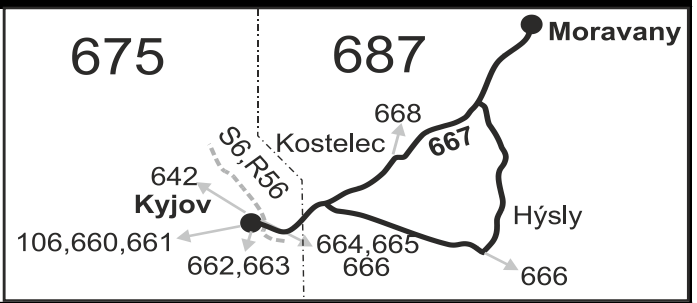

Vysvětlivky:

- ⇒ spoje navazující na linku 667
- (z) zastávka celodenně na znamení
- }

- **28** nejede 1.5., 8.5., 4.7. a 5.7.
- **50** nejede od 1.7. do 31.8.
- **57** jede od 1.7. do 31.8.

† jede v neděli a ve státem uznávané svátky
P z Kostece pokračuje jako linka 668 do Čeložnice
X u spoje zastavujícího na těchto zastávkách, daná úseková jízdenka neplatí
Vzhledem ke stavebnímu stavu zastávek nelze garantovat bezbariérový nástup do a výstup z vozidla na všech zastávkách.