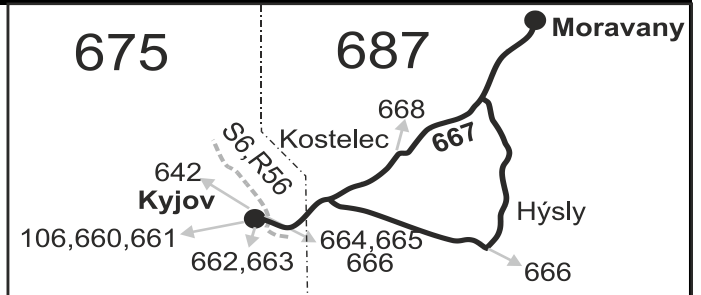

Vysvětlivky:

- ⇒ spoje navazující na linku 667
- (z) zastávka celodenně na znamení
- }

Šťastnou cestu s IDS JMK

1. † jede v neděli a ve státem uznávané svátky
   - X u spoje zastavujícího na těchto zastávkách, daná úseková jízdenka neplatí
2. Vzhledem ke stavebnímu stavu zastávek nelze garantovat bezbariérový nástup do a výstup z vozidla na všech zastávkách.