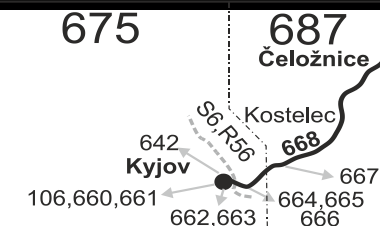

Linka 728668: Přepravu zajišťuje: BORS BUS s.r.o., Bratislavská 2284/26, 690 02 Břeclav (spoj 101)

PRACOVNÍ DNY															SOBOTA + NEDELE										
Číslo spoje:		61	63	101	65	67	69	71	73	75	77	79	81	83	261	263	265	267	269	271	273	275	277	279	
Úsek	Zóna	Zastávka	⌘	⌘	⌘⁵⁶	⌘	⌘	⌘	⌘	⌘	⌘	⌘	⌘	⌘	Ⓢ	Ⓢ	Ⓢ	Ⓢ²⁸	Ⓢ	Ⓢ	Ⓢ	Ⓢ	Ⓢ	Ⓢ	
		675 Kyjov, aut.st.	5:23	6:28	7:08	8:23	9:53	11:53	13:55	14:53	15:53	16:53	18:33												
		675 Kyjov, Brandlova sídl. (z)	5:25	6:30	7:10	8:25	9:55	11:55	13:57	14:55	15:55	16:55	18:35												
		687 Kostelec, točna	}	}	}	}	}	}	}	}	}	}	20:40	22:57	6:50	8:30	10:00	11:30	12:30	14:50	16:30	18:50	20:30	22:57	
		687 Kostelec, u mostu	5:30	6:35	7:15	8:30	10:00	12:00	14:02	15:00	16:00	17:00	18:40												
		687 Kostelec, hor.zast. (z)	5:32	6:37	7:17	8:32	10:02	12:02	14:04	15:02	16:02	17:02	18:42	20:42	22:59	6:52	8:32	10:02	11:32	12:32	14:52	16:32	18:52	20:32	22:59
		687 Čeložnice, Domov důchodců (z)	5:36	6:41	7:21	8:36	10:06	12:06	14:07	15:06	16:06	17:06	18:46	20:46	23:03	6:56	8:36	10:06	11:36	12:36	14:56	16:36	18:56	20:36	23:03
		687 Čeložnice	5:37	6:42	7:22	8:37	10:07	12:07	14:08	15:07	16:07	17:07	18:47	20:47	23:04	6:57	8:37	10:07	11:37	12:37	14:57	16:37	18:57	20:37	23:04

Vysvětlivky:

- (z) zastávka celodenně na znamení
- }
- ⌘ spoj s bezbariérově přístupným vozidlem
- ⌘ jede v pracovních dnech
- Ⓢ jede v sobotu

- † jede v neděli a ve státem uznávané svátky
- ²⁸ nejede 1.5., 8.5., 4.7. a 5.7.
- ⁵⁶ nejede od 1.7. do 31.8.

Šťastnou cestu s IDS JMK

Vzhledem ke stavebnímu stavu zastávek nelze garantovat bezbariérový nástup do a výstup z vozidla na všech zastávkách.