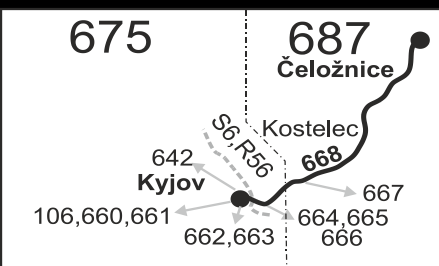

Vysvětlivky:

- ⇒ spoje navazující na linku 668
- (z) zastávka celodenně na znamení
- ☒ spoj s bezbariérově přístupným vozidlem
- ☒ jede v pracovních dnech
- Ⓢ jede v sobotu
- † jede v neděli a ve státem uznávané svátky
- 28 nejede 1.5., 8.5., 4.7. a 5.7.

- 56 nejede od 1.7. do 31.8.
- 66 nejede 1.5., 8.5., 6.7., 28.10. a 17.11.
- 67 jede také 6.7., 28.10. a 17.11.

Šťastnou cestu s IDS JMK

P z Kostelce pokračuje jako linka 667 přes Moravany, Hýsly do Kyjova

Vzhledem ke stavebnímu stavu zastávek nelze garantovat bezbariérový nástup do a výstup z vozidla na všech zastávkách.