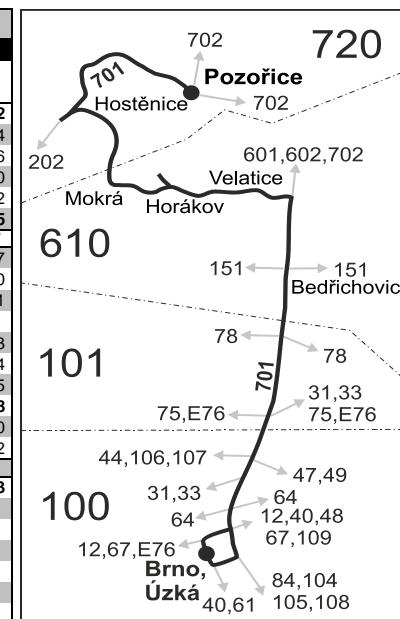

#### Vysvětlivky:

- ⇒ spoje navazující na linku 701
- (o) zastávka od 20 do 5 hodin na znamení
- (z) zastávka celodenně na znamení
- ∩ spoj jede po jiné trase
- ⊕ spoj s bezbariérově přístupným vozidlem