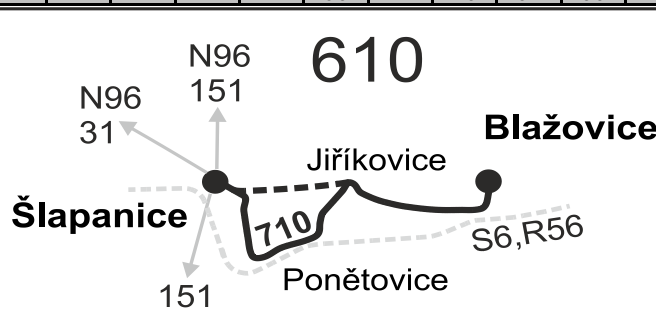

SOBOTA + NEDELE

Číslo spoje:		302	304	306	308	310	314	312
Úsek	Zóna Zastávka	Ⓞ†	Ⓞ†	Ⓞ†	Ⓞ†	Ⓞ†	Ⓞ†	Ⓞ†
	610 Blažovice, host.	6:23	8:20	10:10	13:15	17:15	19:15	21:55
	610 Blažovice, Pod kostelem	6:24	8:21	10:11	13:16	17:16	19:16	21:56
	610 Jiříkovice	6:28	8:25	10:15	13:20	17:20	19:20	22:00
	610 Ponětovice, žel.st.	6:31	8:28	⌘	13:23	17:23	19:23	22:03
	⇒ S6 Brno	⌘	⌘	⌘	13:27	17:27	19:27	⌘
	610 Ponětovice	6:32	8:29	⌘	13:24	17:24	19:24	22:04
	610 Šlapanice, Kalvodova	6:36	8:33	10:18	13:28	17:28	19:28	22:08
	⇒ 31 Brno	6:43	8:43	10:23	13:43	17:43	19:43	22:13
	610 Šlapanice, Riegrova	6:37	8:34	10:19	13:29	17:29	19:29	22:09

Vysvětlivky:

- ⇒ spoje navazující na linku 710
- ⌘ spoj jede po jiné trase
- Ⓞ spoj s bezbariérově přístupným vozidlem
- ⌘ jede v pracovních dnech
- Ⓞ jede v sobotu
- † jede v neděli a ve státem uznávané svátky
- 18 nejede od 1.7. do 31.8.
- 50 nejede od 1.7. do 31.8., 27.10. a 29.10.
- 54 nejede 27.10. a 29.10.

Vzhledem ke stavebnímu stavu zastávek nelze garantovat bezbariérový nástup do a výstup z vozidla na všech zastávkách.

Šťastnou cestu s IDS JMK