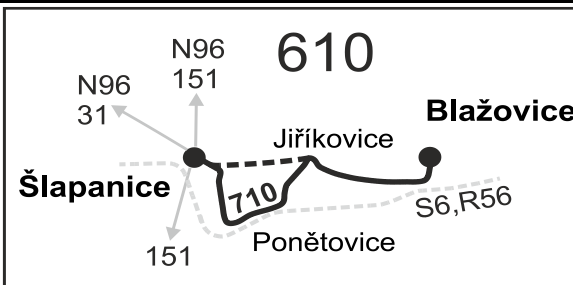

## Šlapanice - Jiříkovice - Blažovice

Integrovaný dopravní systém Jihomoravského kraje

Informace a podněty: 5 4317 4317, www.idsjmek.cz

Platí od 1.5.2021

Linka 729710: Přepravu zajišťuje: BORS BUS s.r.o., Bratislavská 2284/26, 690 02 Břeclav

### SOBOTA + NEDELE

Číslo spoje:		301	303	305	307	309	313	311	
Úsek	Zóna	Zastávka	Ⓢ	Ⓢ	Ⓢ	Ⓢ	Ⓢ	Ⓢ	
	610	Šlapanice, Riegrova	6:04	8:09	9:55	12:39	16:39	18:39	21:39
	610	Šlapanice, Kalvodova	6:05	8:10	9:56	12:40	16:40	18:40	21:40
	610	Ponětovice	6:08	}	9:59	12:43	16:43	18:43	21:43
	610	Ponětovice, žel.st.	6:09	}	10:00	12:44	16:44	18:44	21:44
	610	Jiříkovice	6:13	8:14	10:04	12:48	16:48	18:48	21:48
	610	Blažovice, Pod kostelem	6:17	8:18	10:08	12:52	16:52	18:52	21:52
	610	Blažovice, host.	6:18	8:19	10:09	12:53	16:53	18:53	21:53