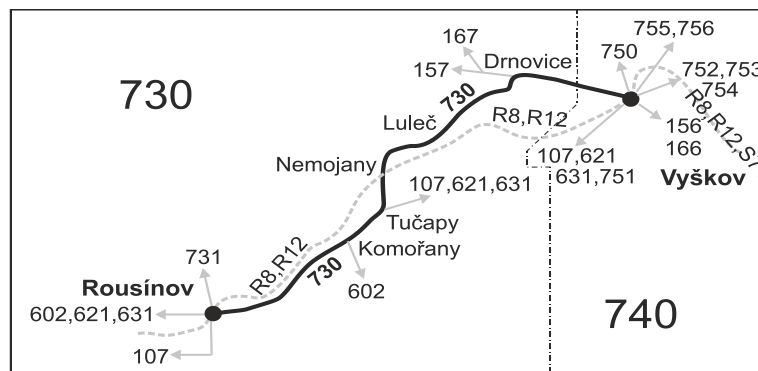

SOBOTA + NEDĚLE

Číslo spoje:	201	301	353	355	303	351	261	357	205		
Úsek	Zóna	Zastávka	⊕† P	⊕† P	⊕† bP	⊕† bP	⊕† P	⊕† bP	⊕†		
740	Vyškov, aut.nádr.	⊕b	4:00	5:00	7:00	8:00	10:00	12:00	14:00	16:00	19:00
740	Vyškov, nem.		4:02	5:02	7:02	8:02	10:02	12:02	14:02	16:02	19:02
730	Drnovice		4:05	5:05	7:05	8:05	10:05	12:05	14:05	16:05	19:05
730	Drnovice, Na vrchu		4:07	5:07	7:07	8:07	10:07	12:07	14:07	16:07	19:07
730	Luleč, kamenolom		4:09	5:09	7:09	8:09	10:09	12:09	14:09	16:09	19:09
730	Luleč, ObÚ	⊕b	4:11	5:11	7:11	8:11	10:11	12:11	14:11	16:11	19:11
730	Luleč, rozc.k žel.st.0.2		4:13	5:13	7:13	8:13	10:13	12:13	14:13	16:13	19:13
730	Nemojany		4:15	5:15	7:15	8:15	10:15	12:15	14:15	16:15	19:15
730	Tučapy, ObÚ		4:18	5:18	7:18	8:18	10:18	12:18	14:18	16:18	19:18
730	Tučapy, rozc.0.1		4:20	5:20	7:20	8:20	10:20	12:20	14:20	16:20	19:20
730	Komořany, EDP		4:22	5:22	7:22	8:22	10:22	12:22	14:22	16:22	19:22
	→ 602 Bučovice				8:35	10:35	12:35	14:35	16:35	19:35	
730	Rousínov, Cechyně, rozc.0.5 (z)		4:25	5:25	7:25	8:25	10:25	12:25	14:25	16:25	19:25
730	Rousínov, aut.st.	⊕b přij.	4:27	5:27	7:27	8:27	10:27	12:27	14:27	16:27	19:27
	→ 602 Brno		4:35	5:35	7:35	8:35	10:35	12:35	14:35	16:35	19:35
	→ 631 Slavkov u Brna (-Kobeřice)				7:35	8:35	10:35	12:35	14:35	16:35	19:35
	→ 731 Olšany						12:35	14:35	16:35	19:35	

Vysvětlivky:

⇒ spoje navazující na linku 730

(z) zastávka celodenně na znamení

b spoj s bezbariérově přístupným vozidlem

× jede v pracovních dnech

⊕ jede v sobotu

† jede v neděli a ve státem uznávané svátky

Vzhledem ke stavebnímu stavu zastávek nelze garantovat bezbariérový nástup do a výstup z vozidla na všech zastávkách.

⊕b Spoj s možností přepravy jízdních kol mezi zastávkami označenými symbolem jízdního kola v období od 2. 4. do 28. 9. 2021. Počet přepravovaných kol je kapacitně omezen na 20 ks.

27 jede také 28.9., 28.10. a 17.11.

56 nejede od 1.7. do 31.8.

57 jede od 1.7. do 31.8.

B z Rousínova pokračuje jako linka 107 do Brna

P z Rousínova pokračuje jako linka 602 do Brna

Šťastnou cestu s IDS JMK