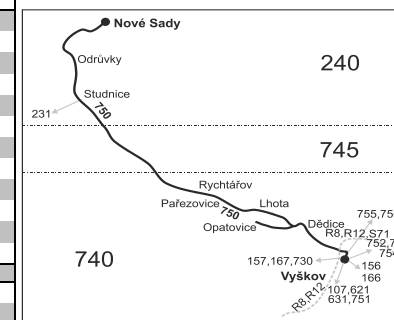

SOBOTA + NEDĚLE

353	301	303	351	251	355	307	233	201	203	205
5:35	8:05	8:35	10:05	12:05	14:05	16:05	18:15	20:15	20:45	21:15
5:36	8:06	8:36	10:06	12:06	14:06	16:06	18:16	20:16	20:46	21:16
5:38	8:08	8:38	10:08	12:08	14:08	16:08	18:18	20:18	20:48	21:18
5:39	8:09	8:39	10:09	12:09	14:09	16:09	18:19	20:19	20:49	21:19
5:41	8:11	8:41	10:11	12:11	14:11	16:11	18:21	20:21	20:51	21:21
5:42	8:12	8:42	10:12	12:12	14:12	16:12	18:22	20:22	20:52	21:22
5:43	8:13	8:43	10:13	12:13	14:13	16:13	18:23	20:23	20:53	21:23
5:45	8:15	8:45	10:15	12:15	14:15	16:15	18:25	20:25	20:55	21:25
5:47	8:17	8:47	10:17	12:17	14:17	16:17	18:27			
5:50	8:20	8:50	10:20	12:20	14:20	16:20	18:30			
5:51	8:21	8:51	10:21	12:21	14:21	16:21	18:31			
5:52	8:22	8:52	10:22	12:22	14:22	16:22	18:32			
5:55	8:25	8:55	10:25	12:25	14:25	16:25	18:35			
5:57	8:27	8:57	10:27	12:27	14:27	16:27	18:37			
5:59	8:29	8:59	10:29	12:29	14:29	16:29	18:39			
6:01	8:31	9:01	10:31	12:31	14:31	16:31	18:41			
6:04	8:34	9:04	10:34	12:34	14:34	16:34	18:44			
6:05	8:35	9:05	10:35	12:35	14:35	16:35	18:45			
6:09	8:39	9:09	10:39	12:39	14:39	16:39	18:49			
6:11	8:41	9:11	10:41	12:41	14:41	16:41	18:51			
6:22										
	8:44			12:44		16:44	18:54			
	8:49			12:49		16:49	18:59			

Vysvětlivky:

⇒ spoje navazující na linku 750

(z) zastávka celodenně na znamení

} spoj jede po jiné trase

♾ spoj s bezbariérové přístupným vozidlem

* jede v pracovních dnech

⊕ jede v sobotu

Vzhledem ke stavebnímu stavu zastávek nelze garantovat bezbariérový nástup do a výstup z vozidla na všech zastávkách.

♾ Spoj s možností přepravy jízdních kol mezi zastávkami označenými symbolem jízdního kola v období od 2. 4. do 28. 9. 2021. Počet přepravovaných kol je kapacitně omezen na 20 ks.

⊕ jede v neděli

+ jede v neděli a ve státem uznávané svátky

27 jede také 28.9., 28.10. a 17.11.

31 nejede 4.7., jede také 6.7.

56 nejede od 1.7. do 31.8.

69 nejede 1.5., 8.5., 28.9., 28.10. a 17.11.

Šťastnou cestu s IDS JMK