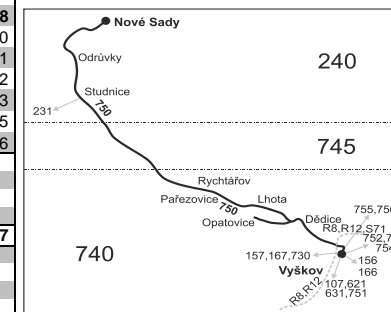

SOBOTA + NEDELE

230	352	300	302	350	250	354	306	210	202	204
⊕	⊕	⊕27	⊕69	⊕	⊕	⊕	⊕	⊕31	⊕31	⊕31
♣	♣	♣	♣	♣	♣	♣	♣	♣	♣	♣
4:08		9:05			13:05		17:05			
4:13		9:10			13:10		17:10			
4:16	6:13	9:13	9:13	11:13	13:13	15:13	17:13			
4:22										
4:19	6:16	9:16	9:16	11:16	13:16	15:16	17:16			
4:24	6:21	9:21	9:21	11:21	13:21	15:21	17:21			
4:26	6:23	9:23	9:23	11:23	13:23	15:23	17:23			
4:28	6:25	9:25	9:25	11:25	13:25	15:25	17:25			
4:30	6:27	9:27	9:27	11:27	13:27	15:27	17:27			
4:32	6:29	9:29	9:29	11:29	13:29	15:29	17:29			
4:34	6:31	9:31	9:31	11:31	13:31	15:31	17:31			
4:38	6:35	9:35	9:35	11:35	13:35	15:35	17:35			
4:39	6:36	9:36	9:36	11:36	13:36	15:36	17:36			
4:40	6:37	9:37	9:37	11:37	13:37	15:37	17:37			
4:42	6:39	9:39	9:39	11:39	13:39	15:39	17:39			
4:46	6:43	9:43	9:43	11:43	13:43	15:43	17:43	20:28	20:58	21:28
4:48	6:45	9:45	9:45	11:45	13:45	15:45	17:45	20:30	21:00	21:30
4:49	6:46	9:46	9:46	11:46	13:46	15:46	17:46	20:31	21:01	21:31
4:50	6:47	9:47	9:47	11:47	13:47	15:47	17:47	20:32	21:02	21:32
4:51	6:48	9:48	9:48	11:48	13:48	15:48	17:48	20:33	21:03	21:33
4:53	6:50	9:50	9:50	11:50	13:50	15:50	17:50	20:35	21:05	21:35
4:54	6:51	9:51	9:51	11:51	13:51	15:51	17:51	20:36	21:06	21:36
		9:59	9:59	11:59	13:59	15:59	17:59			
		10:00	10:00	12:00	14:00	16:00	18:00	20:41		
4:55	6:52	9:52	9:52	11:52	13:52	15:52	17:52	20:37	21:07	21:37
5:00	7:00	10:00	10:00	12:00	14:00	16:00				

Vysvětlivky:

⇒ spoje navazující na linku 750

(z) zastávka celodenně na znamení

∩ spoj jede po jiné trase

♣ spoj s bezbariérově přístupným vozidlem

✖ jede v pracovních dnech

⊕ jede v sobotu

Vzhledem ke stavebnímu stavu zastávek nelze garantovat bezbariérový nástup do a výstup z vozidla na všech zastávkách.

⚡ Spoj s možností přepravy jízdních kol mezi zastávkami označenými symbolem jízdního kola v období od 2. 4. do 28. 9. 2021. Počet přepravovaných kol je kapacitně omezen na 20 ks.

⌚ jede v neděli

+ jede v neděli a ve státem uznávané svátky

27 jede také 28.9., 28.10. a 17.11.

31 nejede 4.7., jede také 6.7.

56 nejede od 1.7. do 31.8.

69 nejede 1.5., 8.5., 28.9., 28.10. a 17.11.

Šťastnou cestu s IDS JMK