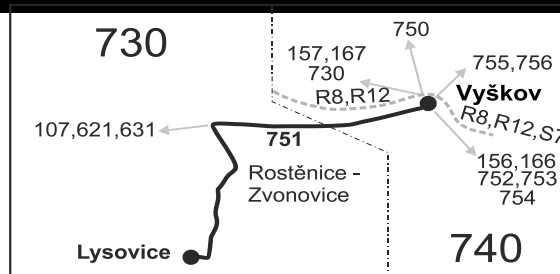

SOBOTA + NEDELE			
401	203	405	321
Ⓢ†	Ⓢ68	†28	Ⓢ†
7:05	10:05	14:05	17:05
7:07	10:07	14:07	17:07
7:11	10:11	14:11	17:11
7:16	10:16	14:16	17:16
7:17	10:17	14:17	17:17
7:19	10:19	14:19	17:19
7:23	10:23	14:23	17:23
7:25	10:25	14:25	17:25

Vysvětlivky:

- (z) zastávka celodenně na znamení
- ♿ spoj s bezbariérově přístupným vozidlem
- ⚡ jede v pracovních dnech
- Ⓢ jede v sobotu
- † jede v neděli a ve státem uznávané svátky

- **28** nejede 1.5., 8.5., 4.7. a 5.7.
- **50** nejede od 1.7. do 31.8., 27.10. a 29.10.
- **51** jede od 1.7. do 31.8., 27.10. a 29.10.
- **68** jede také 4.7. a 5.7.

Šťastnou cestu s IDS JMK

Vzhledem ke stavebnímu stavu zastávek nelze garantovat bezbariérový nástup do a výstup z vozidla na všech zastávkách.