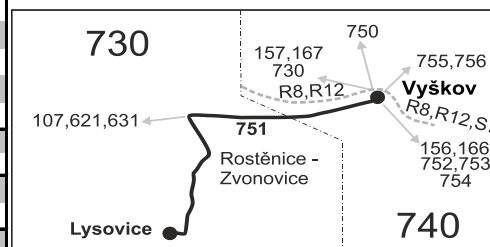

751

Lysovice - Vyškov

Integrovaný dopravní systém Jihomoravského kraje

Informace a podněty: 5 4317 4317, www.idsjmk.cz

Platí od 1.5.2021 do 11.12.2021

Linka 728751: Přepravu zajišťuje: VYDOS BUS a.s., Jiřího Wolkera 416/1, 682 01 Vyškov (spoje 2 až 16, 102, 204, 322, 402, 406)

Linka 727751: Přepravu zajišťuje: BDS-BUS, s.r.o., Vlčkovská 334, 595 01 Velká Bíteš (spoj 192)

PRACOVNÍ DNY											
Číslo spoje:		2	4	192	6	8	10	12	102	14	16
Úsek	Zóna	Zastávka	♣	♣	♣50	♣51	♣	♣	♣50	♣	♣
	730 Lysovice, ObÚ		♣	♣	♣50	♣51	♣	♣	♣50	♣	♣
	730 Lysovice, kult.dům		♣	♣	♣50	♣51	♣	♣	♣50	♣	♣
	730 Rostěnice-Zvonovice, Zvonovice		♣	♣	♣50	♣51	♣	♣	♣50	♣	♣
	730 Rostěnice-Zvonovice, Rostěnice, náves		♣	♣	♣50	♣51	♣	♣	♣50	♣	♣
	730 Rostěnice-Zvonovice, Rostěnice		♣	♣	♣50	♣51	♣	♣	♣50	♣	♣
	730 Luleč, rozč. (z)		♣	♣	♣50	♣51	♣	♣	♣50	♣	♣
	740 Vyškov, Drnovská Bioveta (z)		♣	♣	♣50	♣51	♣	♣	♣50	♣	♣
	⇒ 107 Brno		♣	♣	♣50	♣51	♣	♣	♣50	♣	♣
	⇒ 631 Kobeřice		♣	♣	♣50	♣51	♣	♣	♣50	♣	♣
	740 Vyškov, nem.		♣	♣	♣50	♣51	♣	♣	♣50	♣	♣
	740 Vyškov, aut.nádr.		♣	♣	♣50	♣51	♣	♣	♣50	♣	♣
	⇒ 750 Nové Sady		♣	♣	♣50	♣51	♣	♣	♣50	♣	♣

SOBOTA + NEDELE			
402	204	406	322
♣†	♣68	♣28	♣†
7:35	10:35	14:35	17:35
7:37	10:37	14:37	17:37
7:41	10:41	14:41	17:41
7:43	10:43	14:43	17:43
7:44	10:44	14:44	17:44
7:47	10:47	14:47	17:47
7:49	10:49	14:49	17:49
7:53	10:53	14:53	17:53
7:55	10:55	14:55	17:55

Vysvětlivky:

1. ⇒ spoje navazující na linku 751
   - (z) zastávka celodenně na znamení
   - ♣ spoj s bezbariérově přístupným vozidlem
   - ♣ jede v pracovních dnech
   - ♣ jede v sobotu
   - † jede v neděli a ve státem uznávané svátky
2. Vzhledem ke stavebnímu stavu zastávek nelze garantovat bezbariérový nástup do a výstup z vozidla na všech zastávkách.

- **28** nejede 1.5., 8.5., 4.7. a 5.7.
- **50** nejede od 1.7. do 31.8., 27.10. a 29.10.
- **51** jede od 1.7. do 31.8., 27.10. a 29.10.
- **56** nejede od 1.7. do 31.8.
- **68** jede také 4.7. a 5.7.

Šťastnou cestu s IDS JMK