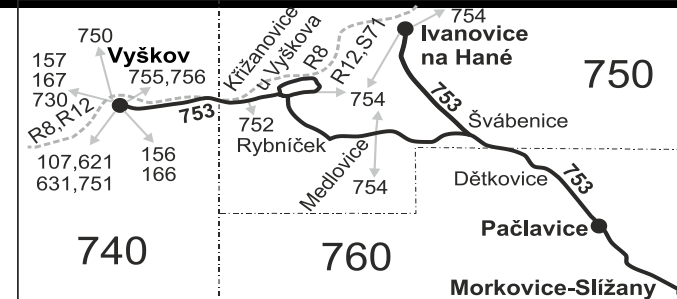

Vysvětlivky:

- ⇒ spoje navazující na linku 753
- (z) zastávka celodenně na znamení
- }

- 50 nejede od 1.7. do 31.8., 27.10. a 29.10.
- 51 jede od 1.7. do 31.8., 27.10. a 29.10.
- 56 nejede od 1.7. do 31.8.
- † odjezd ze zastávky od Medlovic

Šťastnou cestu s IDS JMK

Vzhledem ke stavebnímu stavu zastávek nelze garantovat bezbariérový nástup do a výstup z vozidla na všech zastávkách.