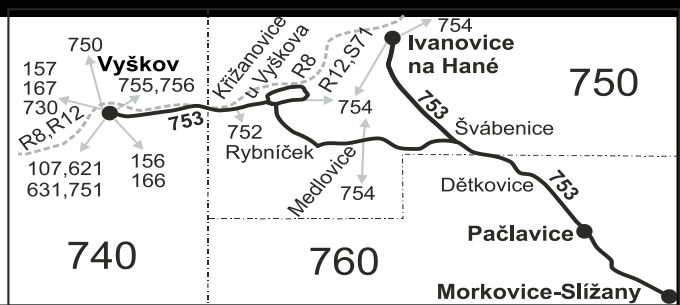

753

Vyškov - Ivanovice na Hané - Pačlavice - Morkovice-Slížany

Integrovaný dopravní systém Jihomoravského kraje

Informace a podněty: 5 4317 4317, www.idsjmk.cz

Platí od 1.5.2021 do 11.12.2021

Linka 728753: Přepravu zajišťuje: VYDOS BUS a.s., Jiřího Wolkerova 416/1, 682 01 Vyškov

- Vysvětlivky:**
- ⇒ spoje navazující na linku 753
 - (z) zastávka celodenně na znamení
 - }

- † jede v neděli a ve státem uznávané svátky
- 50 nejede od 1.7. do 31.8., 27.10. a 29.10.
- ♦ odjezd ze zastávky směr Medlovice