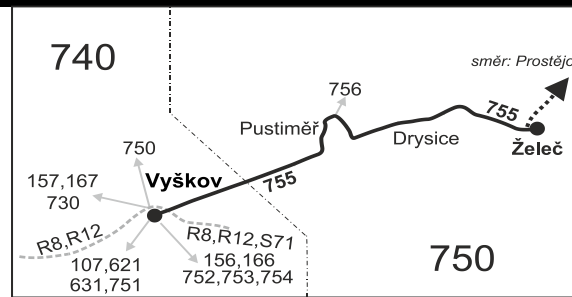

Vysvětlivky:

- ⇒ spoje navazující na linku 755
- (z) zastávka celodenně na znamení
- | spoj zastávkou projíždí
- }

- Ⓢ jede v sobotu
- + jede v neděli a ve státem uznávané svátky
- 20 nejede 1.5. a 8.5.
- P v úseku Želeč - Prostějov neplatí tarif IDS JMK

Šťastnou cestu s IDS JMK

Vzhledem ke stavebnímu stavu zastávek nelze garantovat bezbariérový nástup do a výstup z vozidla na všech zastávkách.