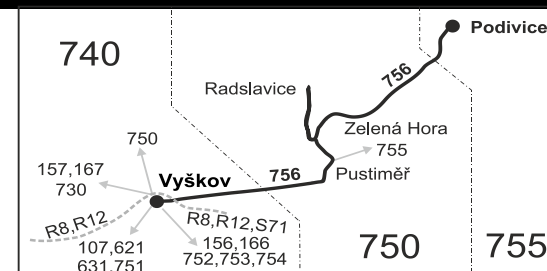

Vysvětlivky:

- ⇒ spoje navazující na linku 756
- (z) zastávka celodenně na znamení
- }

- ⊕ jede v sobotu
- ⊕ jede v neděli a ve státem uznávané svátky
- 50 nejede od 1.7. do 31.8., 27.10. a 29.10.
- 51 jede od 1.7. do 31.8., 27.10. a 29.10.

Šťastnou cestu s IDS JMK

Vzhledem ke stavebnímu stavu zastávek nelze garantovat bezbariérový nástup do a výstup z vozidla na všech zastávkách.