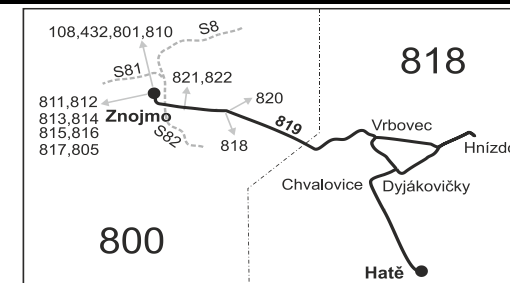

Vysvětlivky:

1. ⇒ spoje navazující na linku 819
   - (z) zastávka celodenně na znamení
   - ♣ spoj jede po jiné trase
   - ♣ spoj s bezbariérově přístupným vozidlem
   - ⊗ jede v pracovních dnech
   - ⊕ jede v sobotu
   - † jede v neděli a ve státem uznávané svátky
2. **28** nejede 1.5., 8.5., 4.7. a 5.7.
   - **32** nejede 8.5., 28.9. a 28.10.
   - **37** jede také 4.7. a 5.7.
   - **50** nejede od 1.7. do 31.8., 27.10. a 29.10.
   - **72** jede od 1.7. do 31.8.
   - **78** jede od 3.7. do 29.8.

Šťastnou cestu s IDS JMK

Vzhledem ke stavebnímu stavu zastávek nelze garantovat bezbariérový nástup do a výstup z vozidla na všech zastávkách.