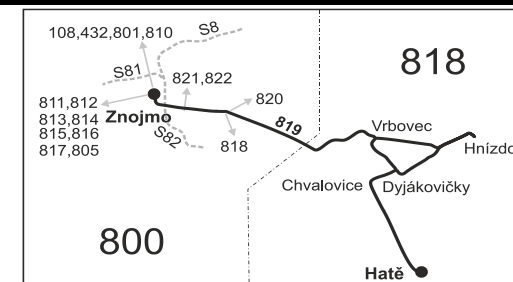

Vysvětlivky:

1. ⇒ spoje navazující na linku 819
- (z) zastávka celodenně na znamení
3. ∩ spoj jede po jiné trase
4. ♿ spoj s bezbariérově přístupným vozidlem
5. × jede v pracovních dnech
6. ⊕ jede v sobotu
7. ⊗ jede v neděli
8. † jede v neděli a ve státem uznávané svátky
9. 18 nejede od 1.7. do 31.8.
10. 28 nejede 1.5., 8.5., 4.7. a 5.7.
11. 32 nejede 8.5., 28.9. a 28.10.
12. 37 jede také 4.7. a 5.7.
13. 50 nejede od 1.7. do 31.8., 27.10. a 29.10.
14. 72 jede od 1.7. do 31.8.
15. 78 jede od 3.7. do 29.8.
16. 82 jede také 6.7., nejede 4.7.

Šťastnou cestu s IDS JMK

Vzhledem ke stavebnímu stavu zastávek nelze garantovat bezbariérový nástup do a výstup z vozidla na všech zastávkách.