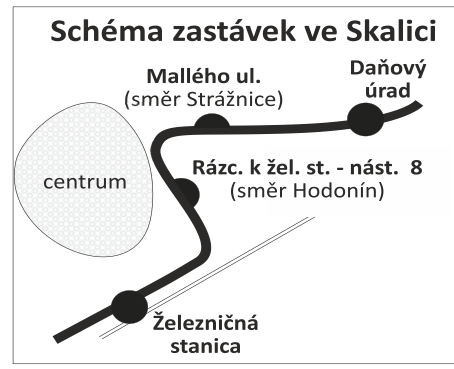

PRACOVNÍ DNY											SOBOTA + NEDĚLE		
Číslo spoje:		1	3	5	7	9	11	13	15	201	203	205	
Úsek	Zóna	Zastávka	⌘	⌘	⌘	⌘	⌘	⌘	⌘	Ⓢ	Ⓢ	Ⓢ	
Nelze vydat	900	Hodonín, aut.nádr.	⌘	⌘	⌘	⌘	⌘	⌘	⌘	Ⓢ	Ⓢ	Ⓢ	
	900	Hodonín, Annenská	6:18	10:18	12:18	14:18	16:18	18:18	20:18	22:28	10:18	16:18	20:18
	915	Holíč, Sasinkova ul.	6:26	10:26	12:26	14:26	16:26	18:26	20:26	22:36	10:26	16:26	20:26
	915	Holíč, knihkupectvo Bystrický	6:28	10:28	12:28	14:28	16:28	18:28	20:28	22:38	10:28	16:28	20:28
	915	Vrádiště, rázc.	6:32	10:32	12:32	14:32	16:32	18:32	20:32	22:42	10:32	16:32	20:32
	915	Skalica, Daňový úrad	6:36	10:36	12:36	14:36	16:36	18:36	20:36	22:46	10:36	16:36	20:36
	915	Skalica, Mallého ul.	6:38	10:38	12:38	14:38	16:38	18:38	20:38	22:48	10:38	16:38	20:38
	915	Skalica, žel.st.	6:40	10:40	12:40	14:40	16:40	18:40	20:40	22:50	10:40	16:40	20:40
	925	Sudoměřice, ObÚ	6:45	10:45	12:45	14:45	16:45	18:45	20:45	22:55	10:45	16:45	20:45
	925	Sudoměřice, kříž.	6:47	10:47	12:47	14:47	16:47	18:47	20:47	22:57	10:47	16:47	20:47
Nelze vydat	925	Petrov	6:51	10:51	12:51	14:51	16:51	18:51	20:51	23:01	10:51	16:51	20:51
	925	Strážnice, Skalická brána	6:56	10:56	12:56	14:56	16:56	18:56	20:56	23:06	10:56	16:56	20:56
	925	Strážnice, aut.st. přij.	6:58	10:58	12:58	14:58	16:58	18:58	20:58	23:08	10:58	16:58	20:58
		⇒ 911 Vnorovy, Veselí n.Mor.	7:00			15:00							
		⇒ 920 Radějov	50 7:10		13:00	15:00	17:00	19:00		23:10			
		⇒ 931 Kněždub, Veselí n.Mor.	7:07		13:07	15:07				23:22			
	925	Strážnice, aut.st. odj.		11:00	13:00		17:00	19:00	21:00		11:00	17:00	21:00
	935	Vnorovy, Lidéřovice		11:07	13:07		17:07	19:07	21:07		11:07	17:07	21:07
	935	Vnorovy, škola		11:09	13:09		17:09	19:09	21:09		11:09	17:09	21:09
	935	Vnorovy, ObÚ		11:11	13:11		17:11	19:11	21:11		11:11	17:11	21:11
935	Vnorovy, přejezd		11:13	13:13		17:13	19:13	21:13		11:13	17:13	21:13	
935	Veselí nad Moravou, Zarazice, Crhounkova		11:14	13:14		17:14	19:14	21:14		11:14	17:14	21:14	
935	Veselí nad Moravou, Zarazice, rest.		11:15	13:15		17:15	19:15	21:15		11:15	17:15	21:15	
935	Veselí nad Moravou, Náklí		11:17	13:17		17:17	19:17	21:17		11:17	17:17	21:17	
935	Veselí nad Moravou, Lány, sídl.		11:18	13:18		17:18	19:18	21:18		11:18	17:18	21:18	
935	Veselí nad Moravou, žel.st.		11:19	13:19		17:19	19:19	21:19		11:19	17:19	21:19	
		⇒ S6 Uherské Hradiště			13:34		17:42						
		⇒ 932 Blatnice, Suchov		11:19	13:29		17:19	19:24	21:29				

Vysvětlivky:

- ⇒ spoje navazující na linku 910
- ♿ spoj s bezbariérově přístupným vozidlem
- ⌘ jede v pracovních dnech
- Ⓢ jede v sobotu
- † jede v neděli a ve státem uznávané svátky
- 50 nejede od 1.7. do 31.8., 27.10. a 29.10.

Vnitrostátní přeprava po území Slovenské republiky je zakázána.

Na celé trase linky lze jízdné platit v Kč nebo v €.

Šťastnou cestu s IDS JMK

Vzhledem ke stavebnímu stavu zastávek nelze garantovat bezbariérový nástup do a výstup z vozidla na všech zastávkách.