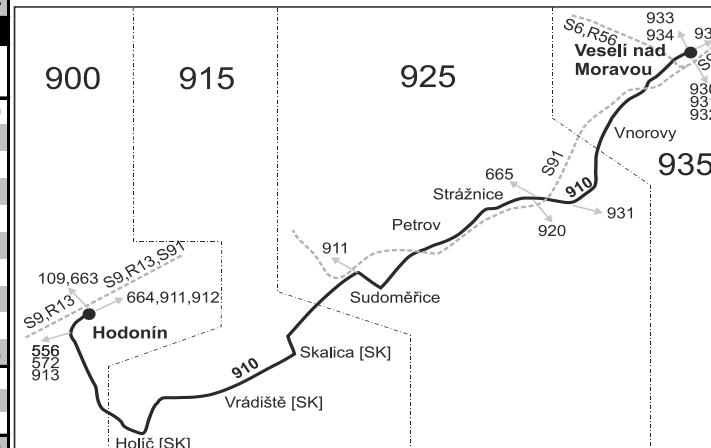

PRACOVNÍ DNY											SOBOTA + NEDĚLE						
Číslo spoje:		2	4	6	8	10	12	14	16	202	204	206					
Úsek	Zóna	Zastávka	⌘	⌘	⌘	⌘	⌘	⌘	⌘	⊕†	⊕†	⊕†					
935	Veselí nad Moravou, žel.st.	Veselí nad Moravou, Lány, sídl.			8:39	12:39	14:39	16:39	18:39	20:39	8:39	14:39	18:39				
		Veselí nad Moravou, Nákli			8:40	12:40	14:40	16:40	18:40	20:40	8:40	14:40	18:40				
		Veselí nad Moravou, Zarazice, rest.			8:41	12:41	14:41	16:41	18:41	20:41	8:41	14:41	18:41				
		Veselí nad Moravou, Zarazice, Crhounkova			8:43	12:43	14:43	16:43	18:43	20:43	8:43	14:43	18:43				
		Vnorovy, přejezd			8:44	12:44	14:44	16:44	18:44	20:44	8:44	14:44	18:44				
		Vnorovy, lidový dům			8:45	12:45	14:45	16:45	18:45	20:45	8:45	14:45	18:45				
		Vnorovy, škola			8:47	12:47	14:47	16:47	18:47	20:47	8:47	14:47	18:47				
		Vnorovy, Liděřovice			8:49	12:49	14:49	16:49	18:49	20:49	8:49	14:49	18:49				
		925 Strážnice, aut.st.	přij.			8:51	12:51	14:51	16:51	18:51	20:51	8:51	14:51	18:51			
									13:00	15:00	17:00						
							13:07	15:07	19:00								
925	Strážnice, aut.st.		odj.	5:00	7:00	9:00	13:00	15:00	17:00	19:00	21:00	9:00	15:00	19:00			
		Strážnice, Skalická brána		5:02	7:02	9:02	13:02	15:02	17:02	19:02	21:02	9:02	15:02	19:02			
		Petrov		5:07	7:07	9:07	13:07	15:07	17:07	19:07	21:07	9:07	15:07	19:07			
		Sudoměřice, křiž.		5:11	7:11	9:11	13:11	15:11	17:11	19:11	21:11	9:11	15:11	19:11			
		Sudoměřice, ObÚ		5:13	7:13	9:13	13:13	15:13	17:13	19:13	21:13	9:13	15:13	19:13			
		915	Skalica, žel.st.	Skalica, rázc.k žel.st.		5:18	7:18	9:18	13:18	15:18	17:18	19:18	21:18	9:18	15:18	19:18	
				Skalica, Daňový úrad		5:20	7:20	9:20	13:20	15:20	17:20	19:20	21:20	9:20	15:20	19:20	
				Skalica, Vrádiště, rázc.		5:22	7:22	9:22	13:22	15:22	17:22	19:22	21:22	9:22	15:22	19:22	
				Holíč, knihkupectvo Bystrický		5:26	7:26	9:26	13:26	15:26	17:26	19:26	21:26	9:26	15:26	19:26	
				Holíč, Sasinkova ul.		5:30	7:30	9:30	13:30	15:30	17:30	19:30	21:30	9:30	15:30	19:30	
900	Hodonín, aut.nádr.			Hodonín, Annenská		5:32	7:32	9:32	13:32	15:32	17:32	19:32	21:32	9:32	15:32	19:32	
				Hodonín, Břeclav		5:40	7:40	9:40	13:40	15:40	17:40	19:40	21:40	9:40	15:40	19:40	
				Hodonín, Staré Město u Uh. Hradiště		5:42	7:42	9:42	13:42	15:42	17:42	19:42	21:42	9:42	15:42	19:42	
				Hodonín, Prušánky, Podvín		6:11	8:09	10:09	14:10	16:09	18:09	20:09	22:04	10:09	16:07	20:09	
				Hodonín, Čejč		5:54			13:54	15:54							
				5:46		9:57	13:55	15:55	17:55	19:57							
				5:52	7:52	9:52	13:52	15:52									

Vysvětlivky:

1. ⇒ spoje navazující na linku 910
   - ♿ spoj s bezbariérově přístupným vozidlem
   - ⌘ jede v pracovních dnech
   - ⊕ jede v sobotu
   - † jede v neděli a ve státem uznávané svátky
2. Vzhledem ke stavebnímu stavu zastávek nelze garantovat bezbariérový nástup do a výstup z vozidla na všech zastávkách.

Vnitrostátní přeprava po území Slovenské republiky je zakázána.

Na celé trase linky lze jízdné platit v Kč nebo v €.

Šťastnou cestu s IDS JMK