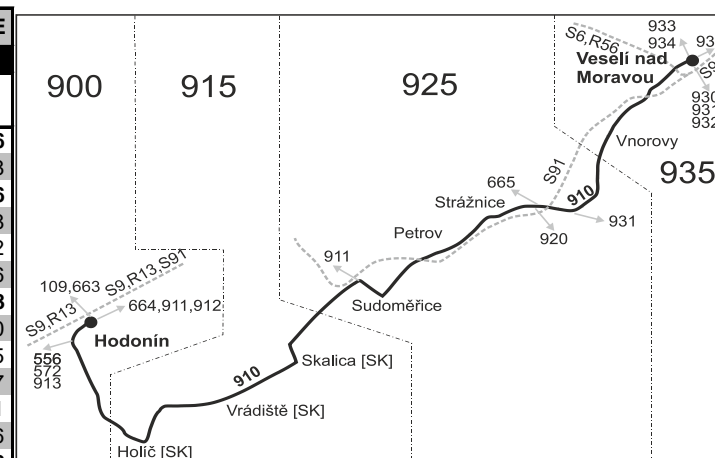

PRACOVNÍ DNY											SOBOTA + NEDĚLE		
Číslo spoje:		1	3	5	7	9	11	13	15	201	203	205	
Úsek	Zóna	Zastávka	⌘	⌘	⌘	⌘	⌘	⌘	⌘	Ⓢ	Ⓢ	Ⓢ	
Nelze vydat	900	Hodonín, aut.nádr.	⌘	⌘	⌘	⌘	⌘	⌘	⌘	Ⓢ	Ⓢ	Ⓢ	
	900	Hodonín, Annenská	6:18	10:18	12:18	14:18	16:18	18:18	20:18	22:28	10:18	16:18	20:18
	915	Holíč, Sasinkova ul.	6:26	10:26	12:26	14:26	16:26	18:26	20:26	22:36	10:26	16:26	20:26
	915	Holíč, knihkupectvo Bystrický	6:28	10:28	12:28	14:28	16:28	18:28	20:28	22:38	10:28	16:28	20:28
	915	Vrádiště, rázc.	6:32	10:32	12:32	14:32	16:32	18:32	20:32	22:42	10:32	16:32	20:32
	915	Skalica, Daňový úrad	6:36	10:36	12:36	14:36	16:36	18:36	20:36	22:46	10:36	16:36	20:36
	915	Skalica, Mallého ul.	6:38	10:38	12:38	14:38	16:38	18:38	20:38	22:48	10:38	16:38	20:38
	915	Skalica, žel.st.	6:40	10:40	12:40	14:40	16:40	18:40	20:40	22:50	10:40	16:40	20:40
	925	Sudoměřice, ObÚ	6:45	10:45	12:45	14:45	16:45	18:45	20:45	22:55	10:45	16:45	20:45
	925	Sudoměřice, kříž.	6:47	10:47	12:47	14:47	16:47	18:47	20:47	22:57	10:47	16:47	20:47
Nelze vydat	925	Petrov	6:51	10:51	12:51	14:51	16:51	18:51	20:51	23:01	10:51	16:51	20:51
	925	Strážnice, Skalická brána	6:56	10:56	12:56	14:56	16:56	18:56	20:56	23:06	10:56	16:56	20:56
	925	Strážnice, aut.st. přij.	6:58	10:58	12:58	14:58	16:58	18:58	20:58	23:08	10:58	16:58	20:58
		⇒ 911 Vnorovy, Veselí n.Mor.	7:00			15:00							
		⇒ 920 Radějov	50 7:10		13:00	15:00	17:00	19:00		23:10			
		⇒ 931 Kněždub, Veselí n.Mor.	7:07		13:07	15:07				23:22			
	925	Strážnice, aut.st. odj.		11:00	13:00		17:00	19:00	21:00		11:00	17:00	21:00
	935	Vnorovy, Lidéřovice		11:07	13:07		17:07	19:07	21:07		11:07	17:07	21:07
	935	Vnorovy, škola		11:09	13:09		17:09	19:09	21:09		11:09	17:09	21:09
	935	Vnorovy, ObÚ		11:11	13:11		17:11	19:11	21:11		11:11	17:11	21:11
935	Vnorovy, přejezd		11:13	13:13		17:13	19:13	21:13		11:13	17:13	21:13	
935	Veselí nad Moravou, Zarazice, Crhounkova		11:14	13:14		17:14	19:14	21:14		11:14	17:14	21:14	
935	Veselí nad Moravou, Zarazice, rest.		11:15	13:15		17:15	19:15	21:15		11:15	17:15	21:15	
935	Veselí nad Moravou, Náklí		11:17	13:17		17:17	19:17	21:17		11:17	17:17	21:17	
935	Veselí nad Moravou, Lány, sídl.		11:18	13:18		17:18	19:18	21:18		11:18	17:18	21:18	
935	Veselí nad Moravou, žel.st.		11:19	13:19		17:19	19:19	21:19		11:19	17:19	21:19	
		⇒ S6 Uherské Hradiště			13:34		17:42						
		⇒ 932 Blatnice, Suchov		11:19	13:29		17:19	19:24	21:29				

Vysvětlivky:

- ⇒ spoje navazující na linku 910
- ♿ spoj s bezbariérově přístupným vozidlem
- ⌘ jede v pracovních dnech
- Ⓢ jede v sobotu
- † jede v neděli a ve státem uznávané svátky
- 50 nejede od 1.7. do 31.8., 27.10. a 29.10.

Vnitrostátní přeprava po území Slovenské republiky je zakázána.

Na celé trase linky lze jízdné platit v Kč nebo v €.

Šťastnou cestu s IDS JMK

Vzhledem ke stavebnímu stavu zastávek nelze garantovat bezbariérový nástup do a výstup z vozidla na všech zastávkách.