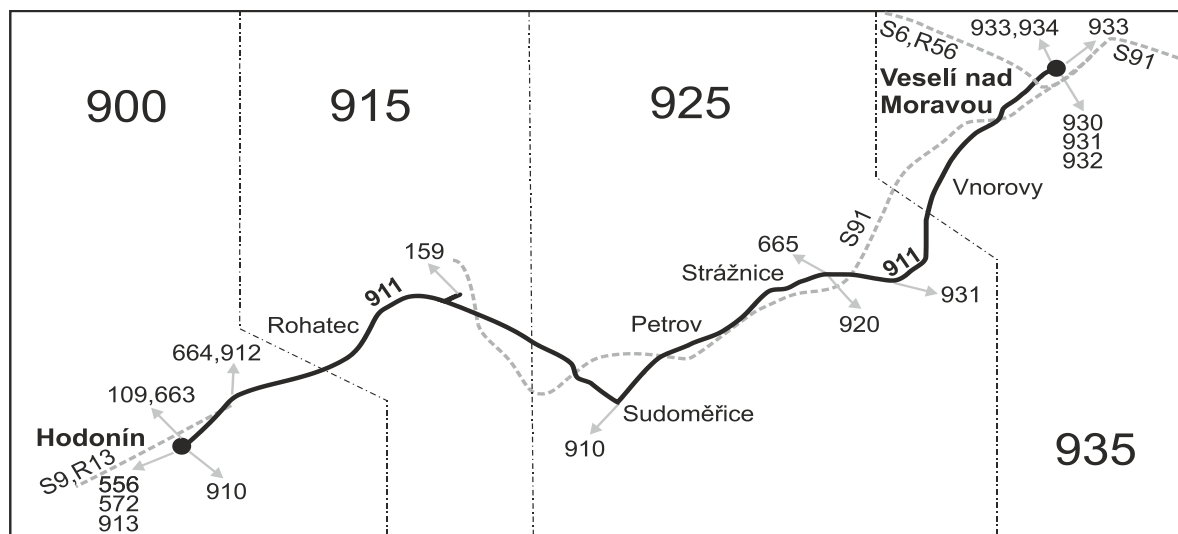

SOBOTA + NEDELE				
Číslo spoje:		201	203	205	261	207
Úsek	Zóna Zastávka	Ⓢ† ♿	Ⓢ† ♿	Ⓢ† ♿	Ⓢ† ♿	Ⓢ† ♿
	900 Hodonín, aut.nádr.	6:20	8:20	12:20	14:20	18:20
	900 Hodonín, rest.Morava	6:24	8:24	12:24	14:24	18:24
	900 Hodonín, nemocnice-lázně	6:26	8:26	12:26	14:26	18:26
	900 Hodonín, vodárna (z)	6:29	8:29	12:29	14:29	18:29
	915 Rohatec, Smíchov	6:31	8:31	12:31	14:31	18:31
	915 Rohatec, nám.	6:33	8:33	12:33	14:33	18:33
	915 Rohatec, na kopci	6:35	8:35	12:35	14:35	18:35
	915 Rohatec, Kolonie, Maryša	6:38	8:38	12:38	14:38	18:38
	925 Sudoměřice, ObÚ	6:45	8:45	12:45	14:45	18:45
	925 Sudoměřice, kříž.	6:47	8:47	12:47	14:47	18:47
	925 Petrov	6:51	8:51	12:51	14:51	18:51
	925 Strážnice, Skalická brána	6:56	8:56	12:56	14:56	18:56
	925 Strážnice, aut.st. přij.	6:58	8:58	12:58	14:58	18:58
	⇒ 920 Radějov	7:00	9:00	13:00	15:00	19:00
	⇒ 931 Kněždub, Veselí n.Mor.	7:07		13:07	15:07	19:07
	925 Strážnice, aut.st. odj.	7:00	9:00	13:00	15:00	19:00
	935 Vnorovy, Liděřovice	7:07	9:07	13:07	15:07	19:07
	935 Vnorovy, škola	7:09	9:09	13:09	15:09	19:09
	935 Vnorovy, ObÚ	7:11	9:11	13:11	15:11	19:11
	935 Vnorovy, přejezd	7:13	9:13	13:13	15:13	19:13
	935 Veselí nad Moravou, Zarazice, Crhounkova	7:14	9:14	13:14	15:14	19:14
	935 Veselí nad Moravou, Zarazice, rest.	7:15	9:15	13:15	15:15	19:15
	935 Veselí nad Moravou, Náklí	7:17	9:17	13:17	15:17	19:17
	935 Veselí nad Moravou, Lány, sídl.	7:18	9:18	13:18	15:18	19:18
	935 Veselí nad Moravou, žel.st.	7:19	9:19	13:19	15:19	19:19
	⇒ 932 Blatnice, Suchov		9:19		15:19	19:19

Vysvětlivky:

1. ⇒ spoje navazující na linku 911
   - (z) zastávka celodenně na znamení
   - ♿ spoj s bezbariérově přístupným vozidlem
   - Ⓢ jede v sobotu
   - † jede v neděli a ve státem uznávané svátky
2. Vzhledem ke stavebnímu stavu zastávek nelze garantovat bezbariérový nástup do a výstup z vozidla na všech zastávkách.

Šťastnou cestu s IDS JMK