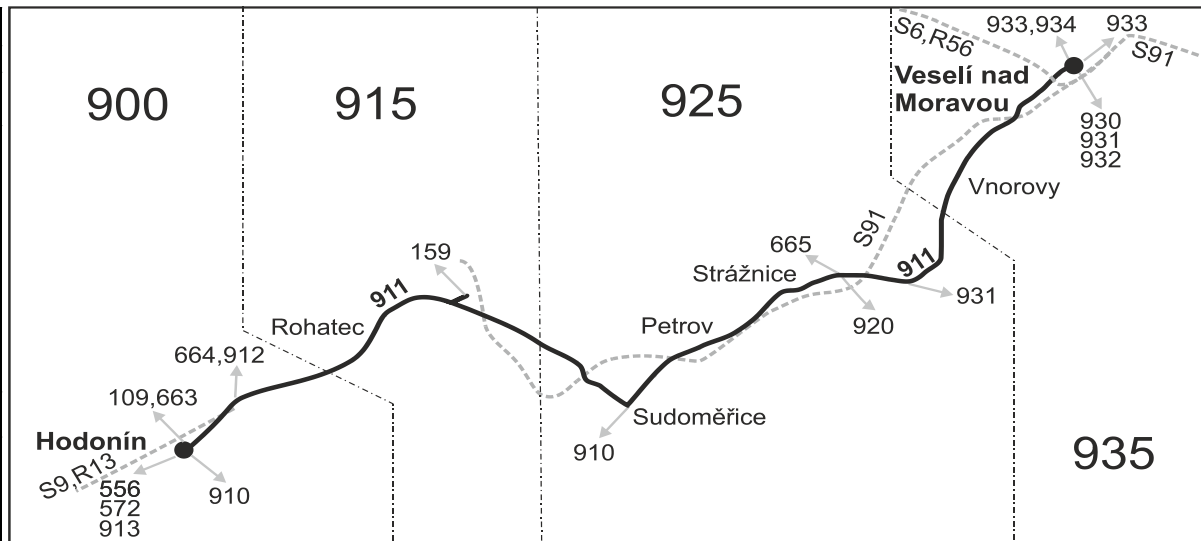

### SOBOTA + NEDELE

Číslo spoje:		202	204	206	208	262	
Úsek	Zóna	Zastávka	Ⓢ†	Ⓢ†	Ⓢ†	Ⓢ†	
			Ⓢ	Ⓢ	Ⓢ	Ⓢ	
<b>935</b>	<b>Veselí nad Moravou, žel.st.</b>		<b>4:39</b>	<b>6:39</b>	<b>10:39</b>	<b>12:39</b>	<b>16:39</b>
935	Veselí nad Moravou, Lány, sídl.		4:40	6:40	10:40	12:40	16:40
935	Veselí nad Moravou, Nákli		4:41	6:41	10:41	12:41	16:41
935	Veselí nad Moravou, Zarazice, rest.		4:43	6:43	10:43	12:43	16:43
935	Veselí nad Moravou, Zarazice, Crhounkova		4:44	6:44	10:44	12:44	16:44
935	Vnorovy, přejezd		4:45	6:45	10:45	12:45	16:45
<b>935</b>	<b>Vnorovy, lidový dům</b>		<b>4:47</b>	<b>6:47</b>	<b>10:47</b>	<b>12:47</b>	<b>16:47</b>
935	Vnorovy, škola		4:49	6:49	10:49	12:49	16:49
935	Vnorovy, Liděřovice		4:51	6:51	10:51	12:51	16:51
<b>925</b>	<b>Strážnice, aut.st.</b>	přij.	<b>4:58</b>	<b>6:58</b>	<b>10:58</b>	<b>12:58</b>	<b>16:58</b>
	⇒ 920 Radějov			7:00		13:00	
	⇒ 931 Kněždub, Veselí n.Mor.		5:07	7:07	11:07	13:07	17:07
<b>925</b>	<b>Strážnice, aut.st.</b>	odj.	<b>5:00</b>	<b>7:00</b>	<b>11:00</b>	<b>13:00</b>	<b>17:00</b>
925	Strážnice, Skalická brána		5:02	7:02	11:02	13:02	17:02
925	Petrov		5:07	7:07	11:07	13:07	17:07
925	Sudoměřice, křiž.		5:11	7:11	11:11	13:11	17:11
<b>925</b>	<b>Sudoměřice, ObÚ</b>		<b>5:13</b>	<b>7:13</b>	<b>11:13</b>	<b>13:13</b>	<b>17:13</b>
915	Rohatec, Kolonie, Maryša		5:20	7:20	11:20	13:20	17:20
915	Rohatec, na kopci		5:23	7:23	11:23	13:23	17:23
<b>915</b>	<b>Rohatec, nám.</b>		<b>5:25</b>	<b>7:25</b>	<b>11:25</b>	<b>13:25</b>	<b>17:25</b>
915	Rohatec, Smíchov		5:27	7:27	11:27	13:27	17:27
900	Hodonín, vodárna (z)		5:29	7:29	11:29	13:29	17:29
900	Hodonín, nemocnice-lázně		5:32	7:32	11:32	13:32	17:32
900	Hodonín, rest.Morava		5:34	7:34	11:34	13:34	17:34
<b>900</b>	<b>Hodonín, aut.nádr.</b>		<b>5:38</b>	<b>7:38</b>	<b>11:38</b>	<b>13:38</b>	<b>17:38</b>
	⇒ 556 Prušánky, Podivín		5:57	7:57	11:57	13:57	17:57
	⇒ 913 Čejkovice, Čejč			7:52		11:52	