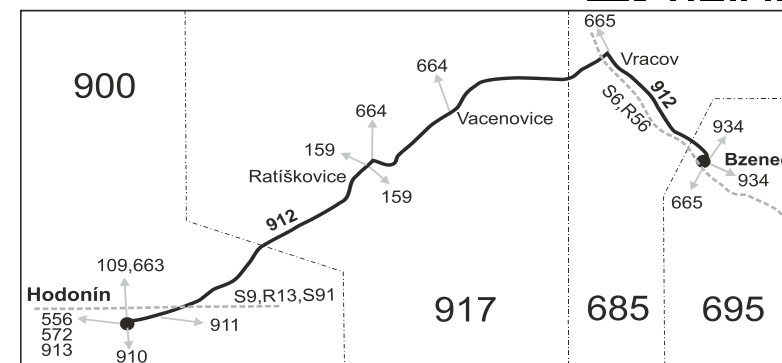

912

Hodonín - Ratíškovice - Vracov - Bzenec

Integrovaný dopravní systém Jihomoravského kraje

Informace a podněty: 5 4317 4317, www.idsjmk.cz

Platí od 1.5.2021 do 11.12.2021

Linka 729912: Přepravu zajišťuje: ČSAD Kyjov Bus a.s., Boršovská 2228, 697 34 Kyjov (spoje 1 až 17)

Šťastnou cestu s IDS JMK

Vysvětlivky:

- ⇒ spoje navazující na linku 912
- (z) zastávka celodenně na znamení
- ♿ spoj s bezbariérově přístupným vozidlem
- ⌘ jede v pracovních dnech
- ① jede v pondělí
- ② jede v úterý