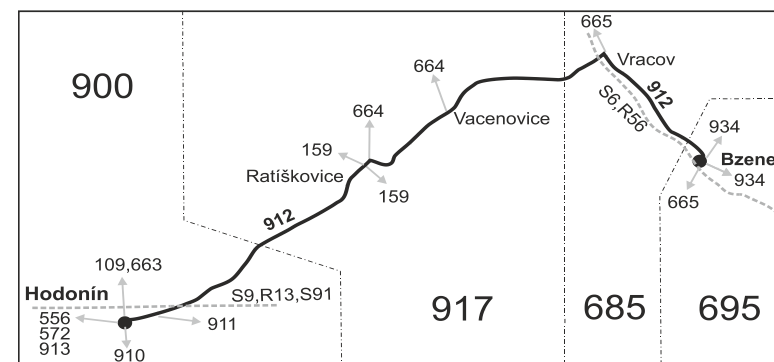

Šťastnou cestu s IDS JMK

Vysvětlivky:

⇒ spoje navazující na linku 912

(z) zastávka celodenně na znamení

♣ spoj s bezbariérově přístupným vozidlem

♣ jede v pracovních dnech

56 nejede od 1.7. do 31.8.

Vzhledem ke stavebnímu stavu zastávek nelze garantovat bezbariérový nástup do a výstup z vozidla na všech zastávkách.

D ze zast. Ratíškovice pokračuje jako linka 159 do Dubňan