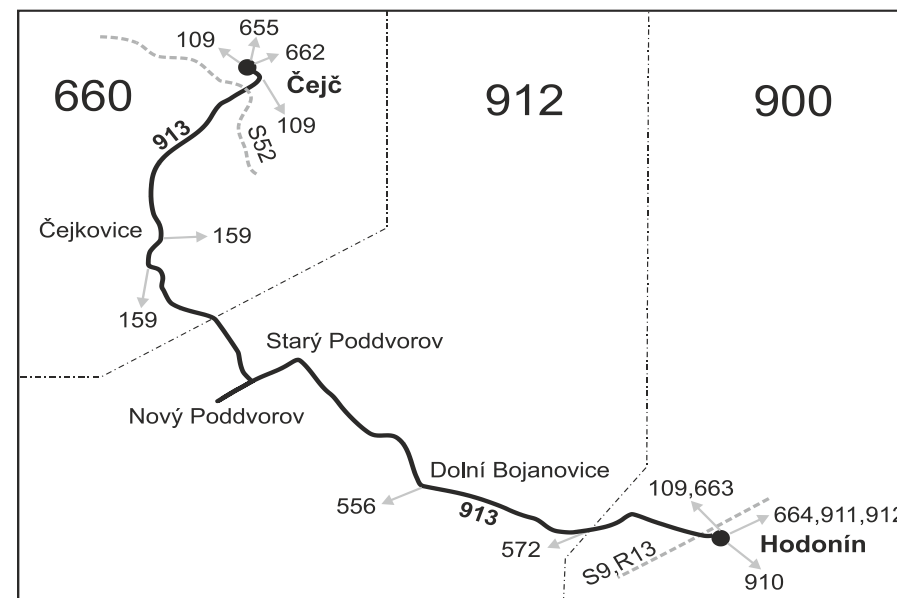

Číslo spoje:		202	252	254	256	258	260	302	262	264	
Úsek	Zóna	Zastávka	Ⓢ†	Ⓢ†	Ⓢ†	Ⓢ†	Ⓢ†	Ⓢ†	Ⓢ†	Ⓢ†	
	660	Čejč, nám.	4:19	7:24	9:24	11:24	13:24	16:24	17:24	19:24	21:24
	660	Čejč, žel.st.	4:21	7:26	9:26	11:26	13:26	16:26	17:26	19:26	21:26
	660	Čejkovice, V Kratinách	4:27	7:32	9:32	11:32	13:32	16:32	17:32	19:32	21:32
	660	Čejkovice, u kostela	4:29	7:34	9:34	11:34	13:34	16:34	17:34	19:34	21:34
	660	Čejkovice, kovárna	4:31	7:36	9:36	11:36	13:36	16:36	17:36	19:36	21:36
	660	Čejkovice, Cigánov	4:32	7:37	9:37	11:37	13:37	16:37	17:37	19:37	21:37
	912	Nový Poddvorov, rozc.	4:36	7:41	9:41	11:41	13:41	16:41	17:41	19:41	21:41
	912	Nový Poddvorov, ObÚ	4:38	7:43	9:43	11:43	13:43	16:43	17:43	19:43	21:43
	912	Starý Poddvorov, obec	4:41	7:46	9:46	11:46	13:46	16:46	17:46	19:46	21:46
	912	Starý Poddvorov, Čekačka	4:44	7:49	9:49	11:49	13:49	16:49	17:49	19:49	21:49
	912	Dolní Bojanovice, hor.zast.	4:48	7:53	9:53	11:53	13:53	16:53	17:53	19:53	21:53
	912	Dolní Bojanovice, dol.zast.	4:50	7:55	9:55	11:55	13:55	16:55	17:55	19:55	21:55
	912	Hodonín, Písečný, farma (z)	4:54	7:59	9:59	11:59	13:59	16:59	17:59	19:59	21:59
	912	Lužice, rozc.	4:57	8:02	10:02	12:02	14:02	17:02	18:02	20:02	22:02
		⇒ 556 Prušánky, Podivín		8:03		12:03	14:03		18:03		
		⇒ 572 Mikulčice, Břeclav		8:13		12:13			18:21		
	900	Hodonín, Kapříška, rybníky (z)	4:58	8:03	10:03	12:03	14:03	17:03	18:03	20:03	22:03
	900	Hodonín, Kapříška	5:00	8:05	10:05	12:05	14:05	17:05	18:05	20:05	22:05
	900	Hodonín, u podjezdu	5:01	8:06	10:06	12:06	14:06	17:06	18:06	20:06	22:06
	900	Hodonín, aut.nádr.	5:03	8:08	10:08	12:08	14:08	17:08	18:08	20:08	22:08
		⇒ R13 Břeclav, Brno		8:23	10:23	12:23	14:23		18:23	20:23	22:18
		⇒ 663 Dubňany, Kyjov	5:07		10:17	12:27		17:10	18:29		22:32
		⇒ 664 Ratíškovice, Kyjov		8:30		12:30	14:30		18:30	20:30	22:30
		⇒ 910 Skalica, Veselí n.Mor.			10:16					20:16	
		⇒ 911 Rohatec, Veselí n.Mor.		8:20		12:20	14:20		18:20		

Vysvětlivky:

- ⇒ spoje navazující na linku 913
- (z) zastávka celodenně na znamení
- ♿ spoj s bezbariérově přístupným vozidlem
- Ⓢ jede v sobotu
- † jede v neděli a ve státem uznávané svátky
- **28** nejede 1.5., 8.5., 4.7. a 5.7.

Vzhledem ke stavebnímu stavu zastávek nelze garantovat bezbariérový nástup do a výstup z vozidla na všech zastávkách.

Šťastnou cestu s IDS JMK