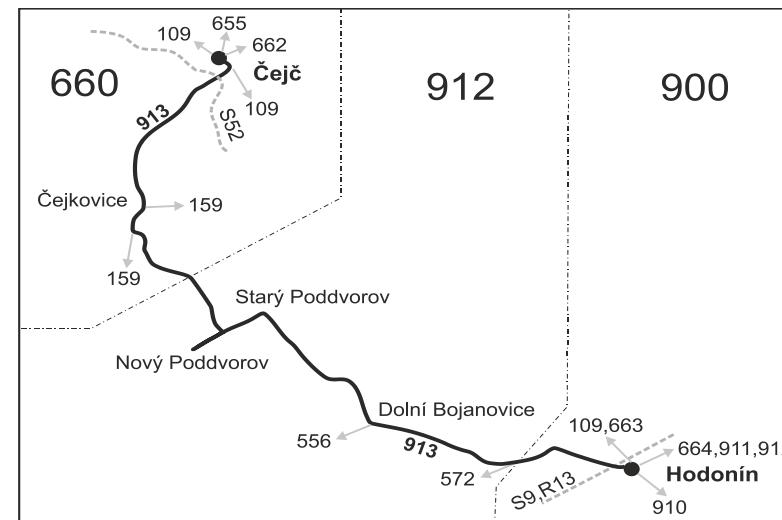

Číslo spoje:		251	201	253	255	257	301	259	261	263
Úsek	Zóna Zastávka	Ⓢ†	Ⓢ† A	Ⓢ† ♿	Ⓢ† A	Ⓢ†	Ⓢ† ♿A	Ⓢ†	Ⓢ† ♿	Ⓢ†
	900 Hodonín, aut.nádr.	6:32	7:52	9:52	11:52	14:22	15:52	18:32	19:52	22:32
	900 Hodonín, u podjezdu	6:34	7:54	9:54	11:54	14:24	15:54	18:34	19:54	22:34
	900 Hodonín, Kapříška	6:35	7:55	9:55	11:55	14:25	15:55	18:35	19:55	22:35
	900 Hodonín, Kapříška, rybníky (z)	6:37	7:57	9:57	11:57	14:27	15:57	18:37	19:57	22:37
	912 Lužice, rozc.	6:38	7:58	9:58	11:58	14:28	15:58	18:38	19:58	22:38
	912 Hodonín, Písečný, farma (z)	6:41	8:01	10:01	12:01	14:31	16:01	18:41	20:01	22:41
	912 Dolní Bojanovice, dol.zast.	6:45	8:05	10:05	12:05	14:35	16:05	18:45	20:05	22:45
	912 Dolní Bojanovice, hor.zast.	6:47	8:07	10:07	12:07	14:37	16:07	18:47	20:07	22:47
	912 Starý Poddvorov, Čekačka	6:51	8:11	10:11	12:11	14:41	16:11	18:51	20:11	22:51
	912 Starý Poddvorov, hřiště	6:53	8:13	10:13	12:13	14:43	16:13	18:53	20:13	22:53
	912 Starý Poddvorov, obec	6:54	8:14	10:14	12:14	14:44	16:14	18:54	20:14	22:54
	912 Nový Poddvorov, ObÚ	6:57	8:17	10:17	12:17	14:47	16:17	18:57	20:17	22:57
	912 Nový Poddvorov, rozc.	6:59	8:19	10:19	12:19	14:49	16:19	18:59	20:19	22:59
	660 Čejkovice, Cigánov	7:03	8:23	10:23	12:23	14:53	16:23	19:03	20:23	23:03
	660 Čejkovice, kovárna	7:04	8:24	10:24	12:24	14:54	16:24	19:04	20:24	23:04
	660 Čejkovice, u kostela	7:06	8:26	10:26	12:26	14:56	16:26	19:06	20:26	23:06
	660 Čejkovice, V Kratinách	7:08	8:28	10:28	12:28	14:58	16:28	19:08	20:28	23:08
	660 Čejč, žel.st.	7:14	8:34	10:34	12:34	15:04	16:34	19:14	20:34	23:14
	660 Čejč, nám.	7:16	8:36	10:36	12:36	15:06	16:36	19:16	20:36	23:16
	⇒ 109 Klobouky u B., Brno		8:40	10:40	12:40		16:40	19:20	20:48	
	⇒ 655 Karlín, Násedlovice		8:42		12:42		16:42			
	⇒ 662 Šardice, Kyjov			10:41	12:41		16:41		20:48	

Vysvětlivky:

⇒ spoje navazující na linku 913

(z) zastávka celodenně na znamení

♿ spoj s bezbariérově přístupným vozidlem

Ⓢ jede v sobotu

† jede v neděli a ve státem uznávané svátky

4.0 nejede od 3.7. do 29.8.

A pokračuje jako linka 655 do zastávky Násedlovice, mlýn

Vzhledem ke stavebnímu stavu zastávek nelze garantovat bezbariérový nástup do a výstup z vozidla na všech zastávkách.

Šťastnou cestu s IDS JMK