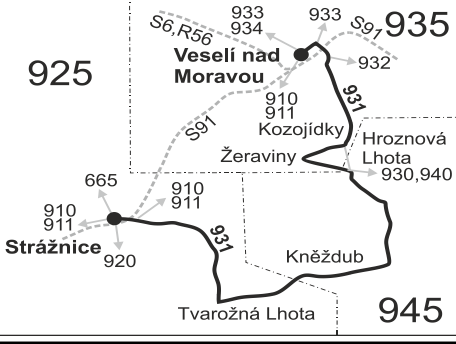

Vysvětlivky:

1. ⇒ spoje navazující na linku 931
   - (z) zastávka celodenně na znamení
   - } spoj jede po jiné trase
   - ♿ spoj s bezbariérově přístupným vozidlem
   - ⚡ jede v pracovních dnech
   - Ⓢ jede v sobotu
   - † jede v neděli a ve státem uznávané svátky
   - 50 nejede od 1.7. do 31.8., 27.10. a 29.10.
   - 51 jede od 1.7. do 31.8., 27.10. a 29.10.
   - 56 nejede od 1.7. do 31.8.
   - 57 jede od 1.7. do 31.8.
   - H ze Strážnice, aut. st. pokračuje mimo prázdniny jako linka 911 do Hodonína
2. Vzhledem ke stavebnímu stavu zastávek nelze garantovat bezbariérový nástup do a výstup z vozidla na všech zastávkách.

Šťastnou cestu s IDS JMK