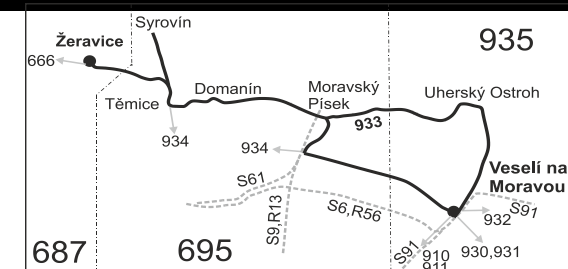

Vysvětlivky:

- ⇒ spoje navazující na linku 933
- (z) zastávka celodenně na znamení
- } spoj jede po jiné trase
- ♿ spoj s bezbariérově přístupným vozidlem
- × jede v pracovních dnech
- ⊕ jede v sobotu

- † jede v neděli a ve státem uznávané svátky
- 35 nejede 1.5., 8.5., od 4.7. do 29.8., 28.9., 28.10. a 17.11.
- 50 nejede od 1.7. do 31.8., 27.10. a 29.10.
- 51 jede od 1.7. do 31.8., 27.10. a 29.10.

Šťastnou cestu s IDS JMK

Vzhledem ke stavebnímu stavu zastávek nelze garantovat bezbariérový nástup do a výstup z vozidla na všech zastávkách.