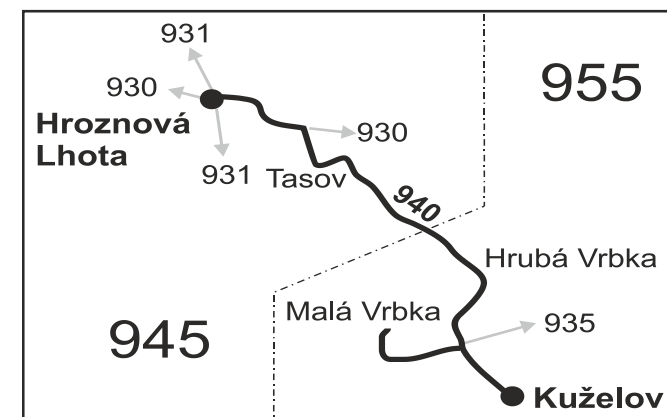

940

Hroznová Lhota - Kuželov

Integrovaný dopravní systém Jihomoravského kraje

Informace a podněty: 5 4317 4317, www.idsjmk.cz

Platí od 01.05.2021 do 11.12.2021

Linka 728940: Přepravu zajišťuje: ČSAD Hodonín a.s., Brněnská 3883/48, 695 01 Hodonín (spoje 2 až 8)

Linka 727940: Přepravu zajišťuje: ČSAD Kyjov Bus a.s., Boršovská 2228, 697 34 Kyjov (spoje 42 až 46)

PRACOVNÍ DNY

Číslo spoje:		2	4	6	8	42	44	46	
Úsek	Zóna	Zastávka	⌘ ♿	⌘ ♿	⌘ ♿	⌘ ♿	⌘ ♿	⌘ ♿	
945	Hroznová Lhota, kostel		4:04	5:04	5:54	12:04	15:06	16:06	17:09
945	Tasov		4:07	5:07	5:57	12:07	15:09	16:09	17:12
945	Lipov, Újezdy (z)		4:10	5:10	6:00	12:10	15:12	16:12	17:15
955	Hrubá Vrbka		4:16	5:16	6:06	12:16	15:18	16:18	17:21
955	Hrubá Vrbka, ZD (z)		}	}	}	}	15:19	16:19	17:22
955	Malá Vrbka, zast. (z)		}	}	}	}	15:21	16:21	17:24
955	Malá Vrbka		}	}	}	}	15:22	16:22	17:25
955	Hrubá Vrbka, školka		4:18	5:18	6:08	12:18	15:27	16:27	17:30
	⇒ 935 Malá Vrbka					12:18			
955	Kuželov		4:20	5:20	6:10	12:20	15:29	16:29	17:32
955	Kuželov, točna		4:22	5:22	6:12	12:22	15:31	16:31	17:34

Vysvětlivky:

- ⇒ spoje navazující na linku 940
- (z) zastávka celodenně na znamení
- }
- ⌘ spoj jede po jiné trase
- ♿ spoj s bezbariérově přístupným vozidlem
- ⌘ jede v pracovních dnech

Vzhledem ke stavebnímu stavu zastávek nelze garantovat bezbariérový nástup do a výstup z vozidla na všech zastávkách.

Šťastnou cestu s IDS JMK