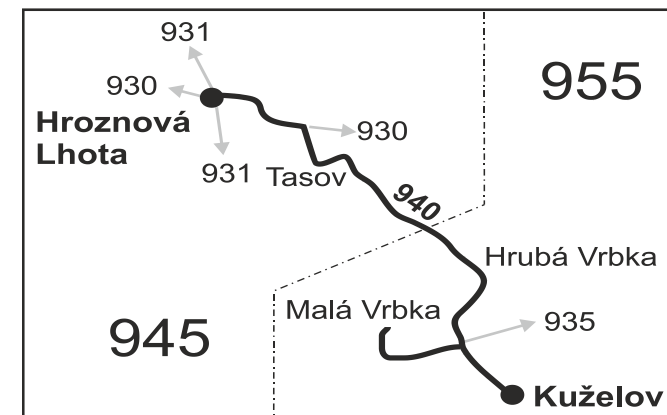

940

Kuželov - Hroznová Lhota

Integrovaný dopravní systém Jihomoravského kraje

Informace a podněty: 5 4317 4317, www.idsjmk.cz

Platí od 01.05.2021 do 11.12.2021

Linka 728940: Přepravu zajišťuje: ČSAD Hodonín a.s., Brněnská 3883/48, 695 01 Hodonín (spoje 1 až 7)

Linka 727940: Přepravu zajišťuje: ČSAD Kyjov Bus a.s., Boršovská 2228, 697 34 Kyjov (spoje 41 až 45)

PRACOVNÍ DNY

Číslo spoje:		1	3	5	7	41	43	45	
Úsek	Zóna	Zastávka	⌘ ♿	⌘ ♿	⌘ ♿H	⌘ ♿A	⌘ ♿	⌘ ♿A	
	955	Kuželov, točna	4:25	5:25	6:25	12:24	15:38	16:31	17:38
	955	Kuželov	4:27	5:27	6:27	12:26	15:40	16:33	17:40
	955	Hrubá Vrbka, školka	4:29	5:29	6:29	12:28	15:42	16:35	17:42
	955	Malá Vrbka	4:34	5:34	6:34	}	}	16:40	}
	955	Malá Vrbka, zast. (z)	4:35	5:35	6:35	}	}	16:41	}
	955	Hrubá Vrbka, ZD (z)	4:37	5:37	6:37	}	}	16:43	}
	955	Hrubá Vrbka	4:38	5:38	6:38	12:30	15:44	16:44	17:44
	945	Lipov, Újezdy (z)	4:44	5:44	6:44	12:36	15:50	16:50	17:50
	945	Tasov	4:47	5:47	6:47	12:39	15:53	16:53	17:53
	945	Hroznová Lhota, kostel	4:50	5:50	6:50	12:42	15:56	16:56	17:56
		⇒ 930 Veselí n.Mor.	5:02	5:52	6:52	12:42	16:02	17:02	17:56
		⇒ 931 Veselí n.Mor.	4:52	5:52	6:52		15:57	16:57	17:57
		⇒ 931 Strážnice	5:04	6:04	6:52				

Vysvětlivky:

1. ⇒ spoje navazující na linku 940
   - (z) zastávka celodenně na znamení
   - }
   - ♿ spoj s bezbariérově přístupným vozidlem
   - ⌘ jede v pracovních dnech
   - A pokračuje jako linka 930 do zastávky Veselí nad Moravou, žel.st.
   - H z Hroznová Lhota, kostel pokračuje jako linka 931 do Strážnice a ve dnech školního vyučování dále jako linka 911 do Hodonína
2. Vzhledem ke stavebnímu stavu zastávek nelze garantovat bezbariérový nástup do a výstup z vozidla na všech zastávkách.

Šťastnou cestu s IDS JMK