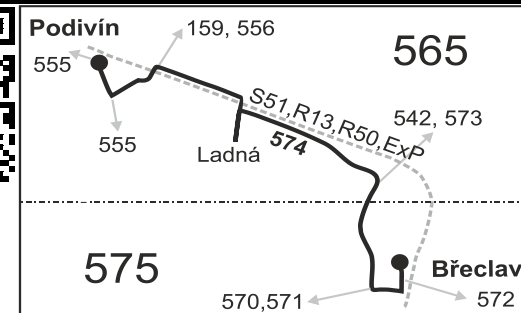

Vysvětlivky:

- ⇒ spoje navazující na linku 574
- (z) zastávka celodenně na znamení
- }

spoj jede po jiné trase

✕ jede v pracovních dnech

Ⓢ jede v sobotu

† jede v neděli a ve státem uznávané svátky

56 nejede od 1.7. do 31.8.

Šťastnou cestu s IDS JMK