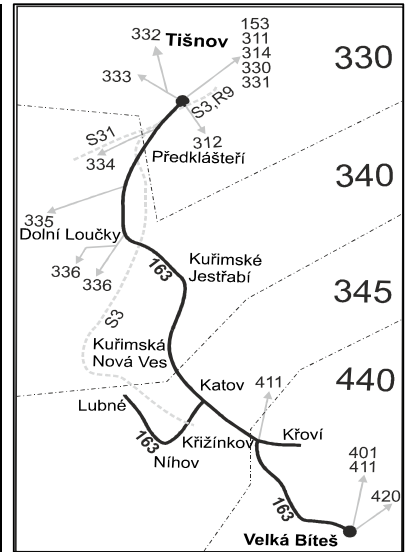

		PRACOVNÍ DNY																SOBOTA + NEDELE								
		5	7	9	11	13	15	17	19	21	81	23	83	25	85	103	133	105	107							
Úsek	Zóna	Zastávka																								
	330	Tišnov, žel.st.																								
	330	Tišnov, Nádražní		5:28	6:38										14:08	15:08	16:08	17:08	18:08	22:38						
	330	Tišnov, čerp.st.		5:30	6:40										14:10	15:10	16:10	17:10	18:10	22:40						
	330	Předklášteří, papírna		5:32	6:42										14:12	15:12	16:12	17:12	18:12	22:42						
	330	Předklášteří, ObÚ		5:33	6:43										14:13	15:13	16:13	17:13	18:13	22:43						
	330	Štěpánovice, rozc.1.7 (z)		5:34	6:44										14:14	15:14	16:14	17:14	18:14	22:44						
	340	Dolní Loučky, Střemchoví		5:37	6:47										14:17	15:17	16:17	17:17	18:17	22:46						
	340	Dolní Loučky, Mezihoří		5:38	6:48										14:18	15:18	16:18	17:18	18:18	22:47						
	340	Dolní Loučky, škola		5:40	6:50										14:20	15:20	16:20	17:20	18:20	22:48						
	340	Dolní Loučky, hájenka (z)		5:43	6:53										14:23	15:23	16:23	17:23	18:23	22:50						
	340	Dolní Loučky, Chytálky, rozc.		5:44	6:54										14:24	15:24	16:24	17:24	18:24	22:51						
	340	Kuřimské Jestřabí	4:50	5:48	6:58										14:28	15:28	16:28	17:28	18:28	22:55						
	340	Kuřimská Nová Ves	4:52	5:50	7:00										14:30	15:30	16:30	17:30	18:30	22:56						
	345	Kuřimská Nová Ves, Prosatín, rozc.1.0 (z)	4:53	5:51	7:01										14:31	15:31	16:31	17:31	18:31	22:57						
	345	Katov	4:55	5:53	7:03										14:33	15:33	16:33	17:33	18:33	22:58						
	345	Níhov, žel.st. příj.	4:57	5:55	7:05										14:35	15:35	16:35	17:35	18:35	22:59						
		⇒ S3 Brno	5:15	6:15	7:13					9:13	11:13															
	345	Níhov, žel.st. odj.	4:57	5:55	7:05					9:05	11:05	13:35			14:50	15:50	16:50	17:35	18:50	22:59						
	345	Níhov	4:59	5:57	}					}	}	}			14:52	15:52	16:52	}	18:52	}						
	345	Lubné	5:03	6:01	}					}	}	}			14:56	15:56	16:56	}	18:56	}						
	345	Níhov	5:07	6:05	7:07					9:07	11:07	13:37			15:00	16:00	17:00	17:37	19:00	23:00						
	345	Níhov, žel.st. příj.	5:09	6:07	7:09					9:09	11:09	13:39			15:02	16:02	17:02	17:39	19:02	23:01						
		⇒ S3 Brno	5:15	6:15	7:13					9:13	11:13				15:13	16:17	17:22		19:13							
		⇒ 163 Tišnov			5:06:08																					
	345	Níhov, žel.st. odj.	5:10	6:10	7:10					9:10	11:10	13:40			15:02	16:02	17:02	17:39	19:02	23:01						
	345	Katov	5:12	6:12	7:12					9:12	11:12	13:42			15:04	16:04	17:04	17:41	19:04	23:02						
	345	Křižínkov	5:14	6:14	7:14					9:14	11:14	13:44			15:06	16:06	17:06	17:43	19:06	23:03						
	440	Křoví, I	5:17	6:17	}					9:17	11:17	13:47			15:09	16:09	17:09		19:09	}						
	440	Křoví, II	5:18	6:18	}					7:23	9:18	11:18	13:48	14:38	15:10	16:10	17:10		19:10	}						
	440	Křoví, I	5:20	6:20	}					7:25	9:20	11:20	13:50	14:40	15:12	16:12	17:12		19:12	}						
	440	Křoví, rozc.0.5	5:21	6:21	7:16					7:26	9:21	11:21	13:51	14:41	15:13	16:13	17:13		19:13	}						
		⇒ 163 Tišnov												14:42												
	440	Křoví, pila	5:22	6:22	7:17					9:22	11:22	13:52	14:42	15:14	16:14	17:14		19:14	}							
	440	Velká Bíteš, samota	5:24	6:24	7:19					9:24	11:24	13:54	14:44	15:16	16:16	17:16		19:16	}							
	440	Velká Bíteš, škola	5:26	6:26	7:21					9:26	11:26	13:56	14:46	15:18	16:18	17:18		19:18	}							
	440	Velká Bíteš, nám.	5:28	6:28	7:23					7:33	9:28	11:28	13:58	14:48	15:20	16:20	17:20		19:20	}						
		⇒ 401 Brno	5:34	6:38	7:34					9:34	11:34				15:34	16:38	17:34		19:34	}						
	440	Velká Bíteš, sídliště	5:31																							
	440	Velká Bíteš, BDS	5:32																							
	440	Velká Bíteš, 1.BS	5:34																							